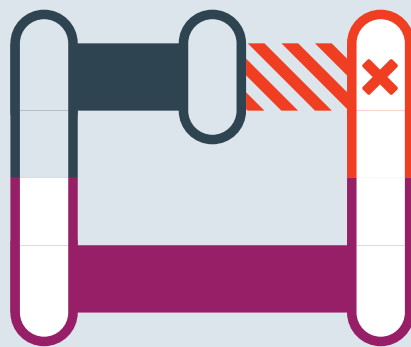

- Ausfall auf der Linie
- Ersatzverkehr mit Bussen (SEV)

Finden Sie Ihren Ersatzverkehr und Ihre Reisealternativen:

Ersatz Replacement