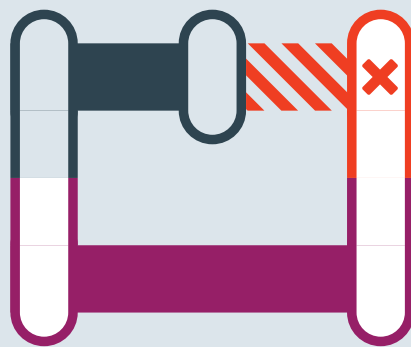

Baustellenbedingte Einschränkung:

RE 17

Hagen Hbf ↔ Kassel-Wilhelmshöhe

von
Sa, 17.09.2022
07:15 Uhr

bis
So, 18.09.2022
19:45 Uhr

von
Sa, 24.09.2022
07:15 Uhr

bis
So, 25.09.2022
19:45 Uhr

Streckensperrung zwischen:
Hofgeismar und Kassel-Wilhelmshöhe

Warburg (Westf)
Hofgeismar
Kassel-Wilhelmshöhe

RE 17

SEV

Ausfall auf der Linie

Ersatzverkehr mit Bussen (SEV)

Finden Sie Ihren
Ersatzverkehr
und Ihre **Reise-**
alternativen:

☎ 0202 51562515
📱 www.zuginfo.nrw

zuginfo.nrw ist ein Serviceangebot für Kunden
im Regionalverkehr in Nordrhein-Westfalen.

Baustellenbedingte Einschränkung:

RE 17

Hagen Hbf ↔ Kassel-Wilhelmshöhe

von
Sa, 01.10.2022
07:15 Uhr

bis
So, 02.10.2022
19:45 Uhr