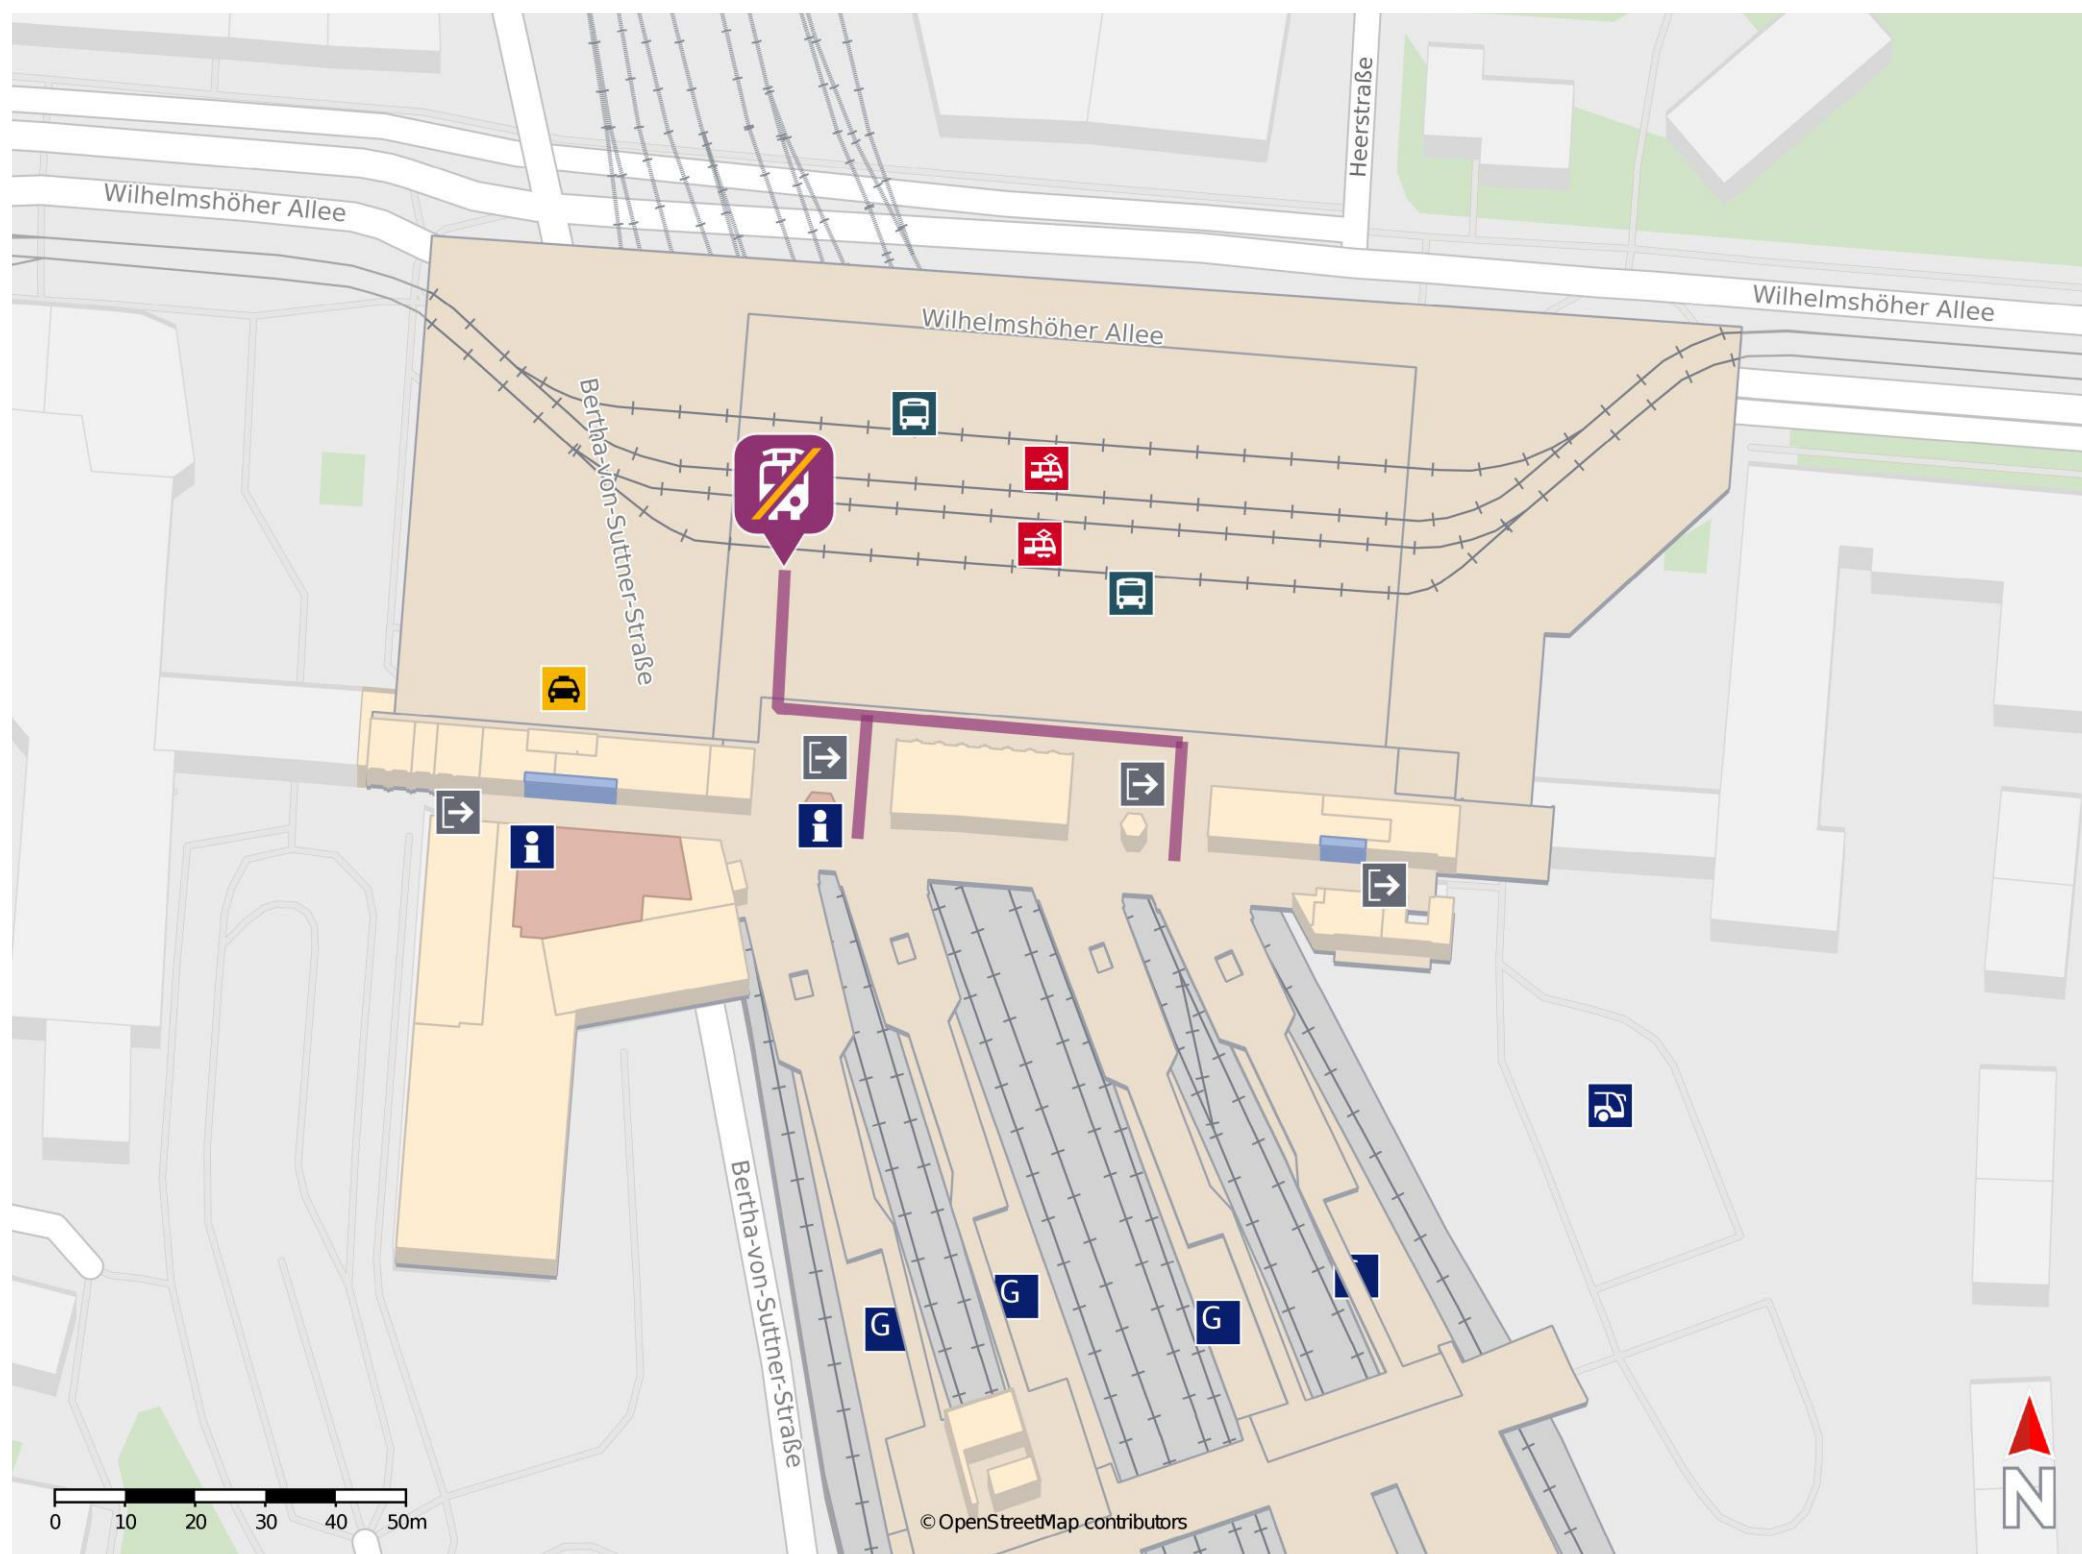

Streckensperrung zwischen:
Hofgeismar und **Kassel-Wilhelmshöhe**

Warburg (Westf)
Hofgeismar
Kassel-Wilhelmshöhe

RE 17

SEV

-  Ausfall auf der Linie
-  Ersatzverkehr mit Bussen (SEV)

 Finden Sie Ihren Ersatzverkehr und Ihre Reisealternativen:

Ersatz Replacement

☎ 0202 51562515
📱 www.zuginfo.nrw

zuginfo.nrw ist ein Serviceangebot für Kunden im Regionalverkehr in Nordrhein-Westfalen.

Kassel-Wilhelmshöhe

Wegbeschreibung Schienenersatzverkehr *

Verlassen Sie den Bahnhof Kassel-Wilhelmshöhe über den Hauptausgang Richtung Bahnhofsvorplatz (Willy-Brandt-Platz 1). Am Busbahnsteig B befindet sich der Ersatzverkehr.

* Fahrradmitnahme im Schienenersatzverkehr nur begrenzt möglich.
Im QR Code sind die Koordinaten der Ersatzhaltestelle hinterlegt.

— barrierefrei
- nicht barrierefrei

Warburg (Westf)

Wegbeschreibung Schienenersatzverkehr *

Verlassen Sie den Bahnsteig, ggf. durch die Unterführung, und begeben Sie sich zum Bahnhofsvorplatz. Die Ersatzhaltestelle befindet sich an der Haltestelle Bahnhof direkt vor dem Bahnhofsgebäude.

* Fahrradmitnahme im Schienenersatzverkehr nur begrenzt möglich.
Im QR Code sind die Koordinaten der Ersatzhaltestelle hinterlegt.