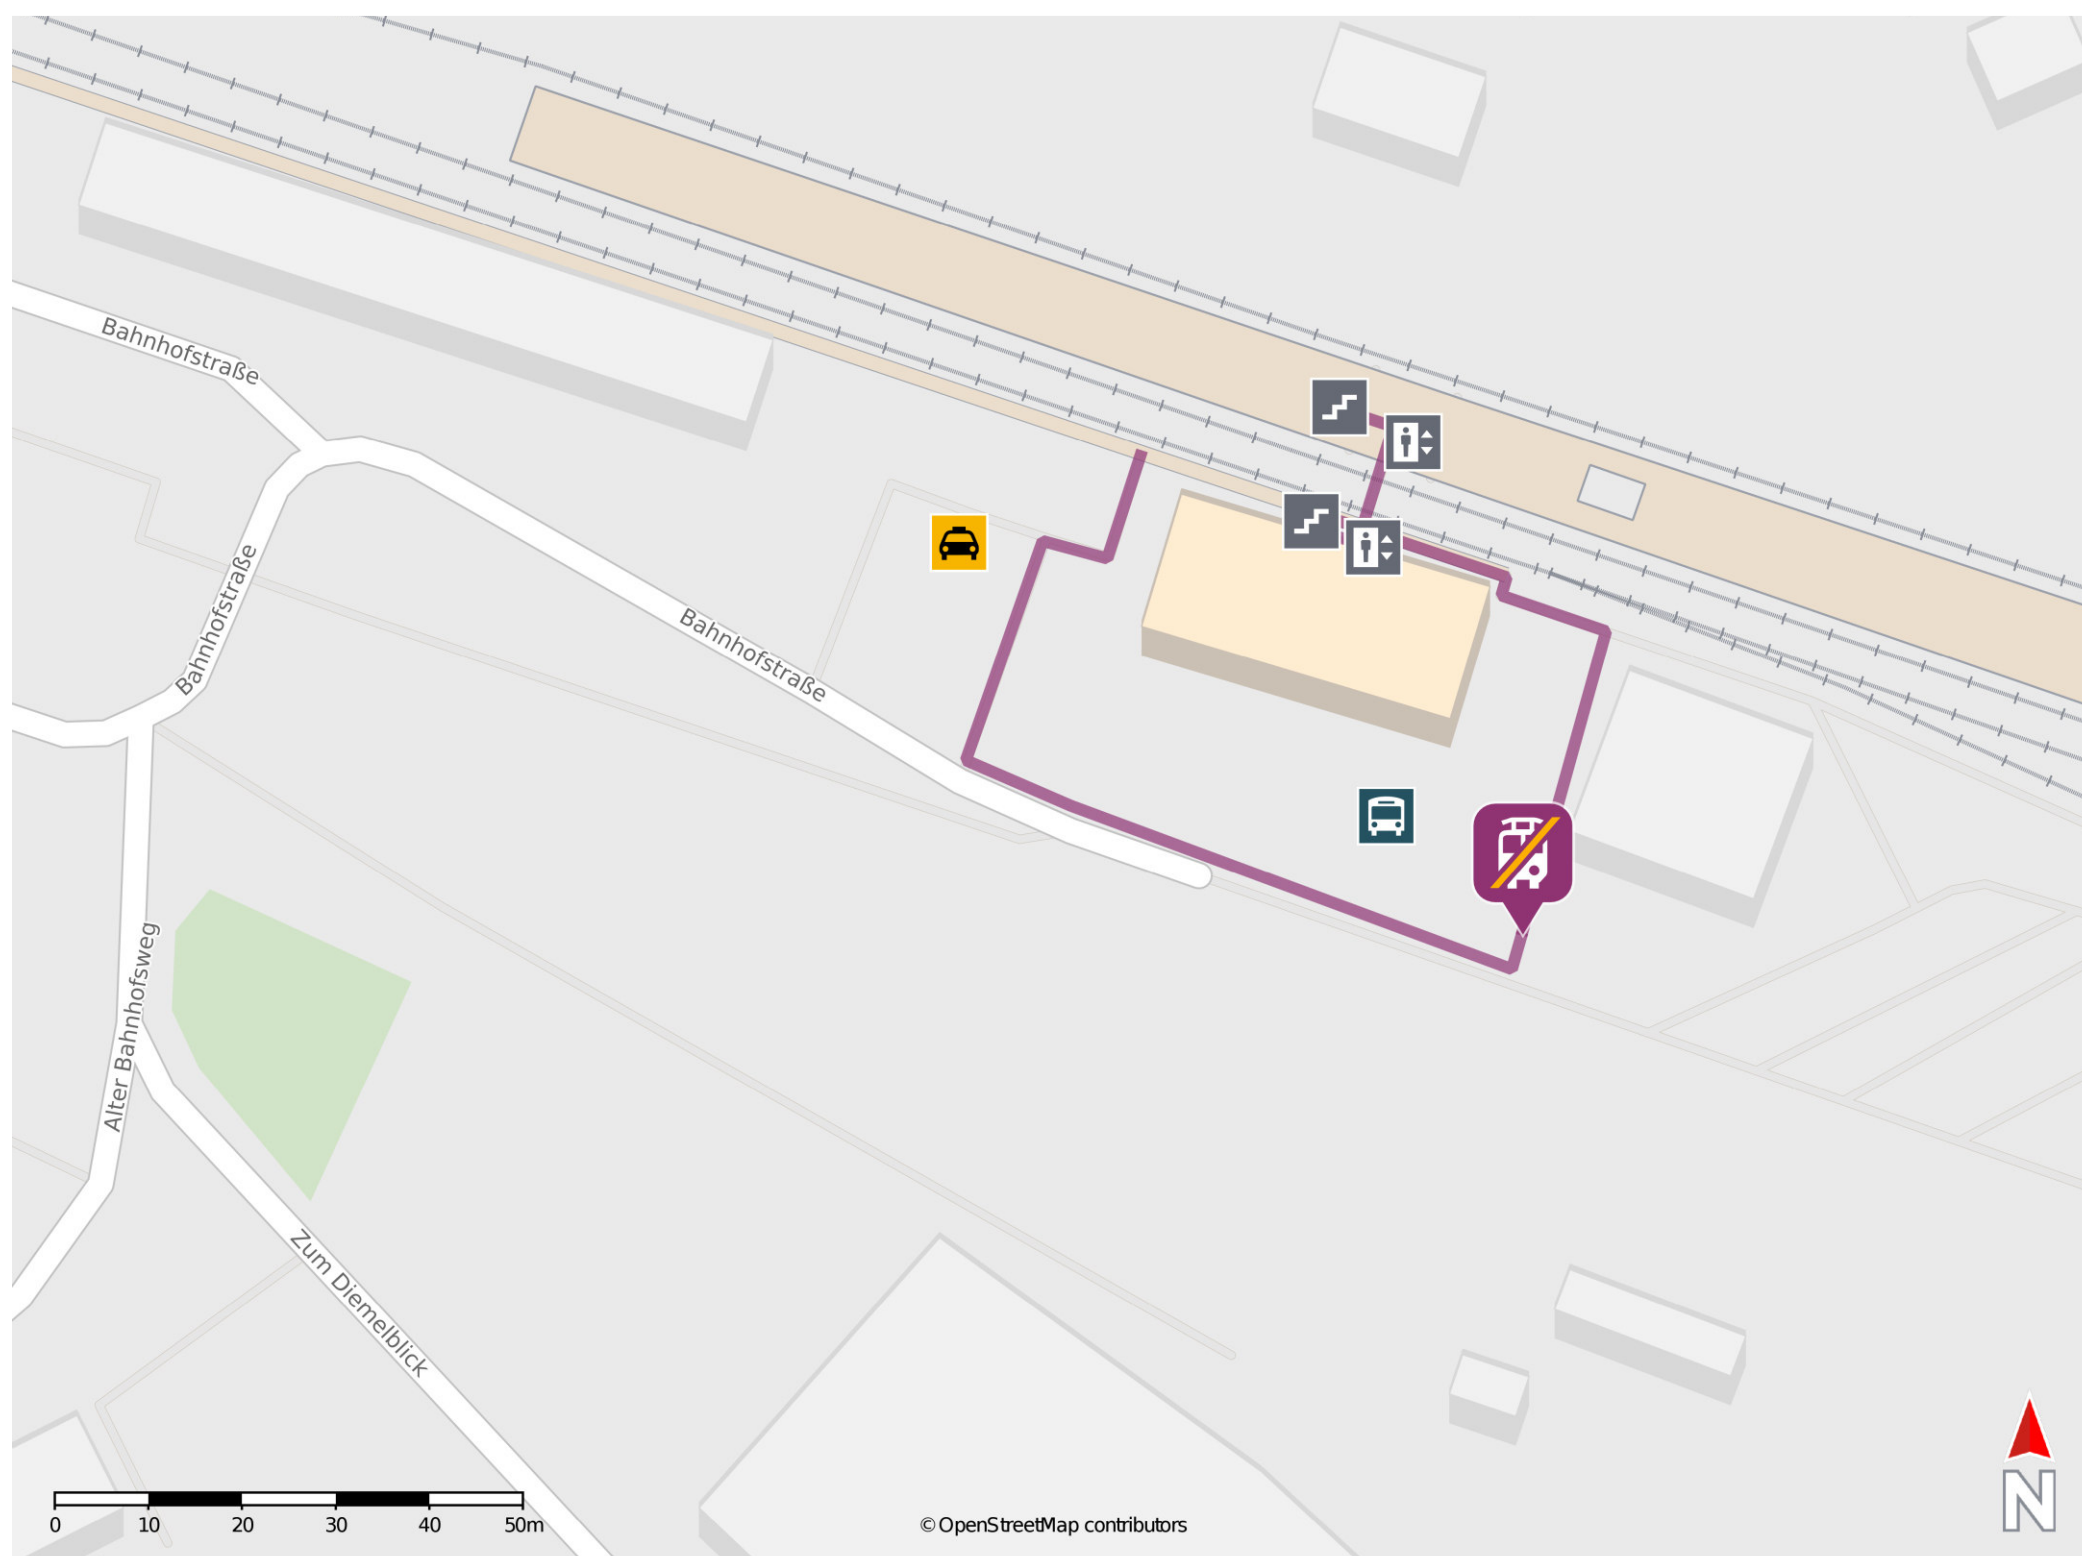

Ersatz Replacement

☎ 0202 51562515
📱 www.zuginfo.nrw

zuginfo.nrw ist ein Serviceangebot für Kunden im Regionalverkehr in Nordrhein-Westfalen.

Kassel-Wilhelmshöhe

Wegbeschreibung Schienenersatzverkehr *

Verlassen Sie den Bahnhof Kassel-Wilhelmshöhe über den Hauptausgang Richtung Bahnhofsvorplatz (Willy-Brandt-Platz 1). Am Busbahnsteig B befindet sich der Ersatzverkehr.

* Fahrradmitnahme im Schienenersatzverkehr nur begrenzt möglich.
Im QR Code sind die Koordinaten der Ersatzhaltestelle hinterlegt.

— barrierefrei
- nicht barrierefrei

Warburg (Westf)

Wegbeschreibung Schienenersatzverkehr *

Verlassen Sie den Bahnsteig, ggf. durch die Unterführung, und begeben Sie sich zum Bahnhofsvorplatz. Die Ersatzhaltestelle befindet sich an der Haltestelle Bahnhof direkt vor dem Bahnhofsgebäude.

* Fahrradmitnahme im Schienenersatzverkehr nur begrenzt möglich.
Im QR Code sind die Koordinaten der Ersatzhaltestelle hinterlegt.