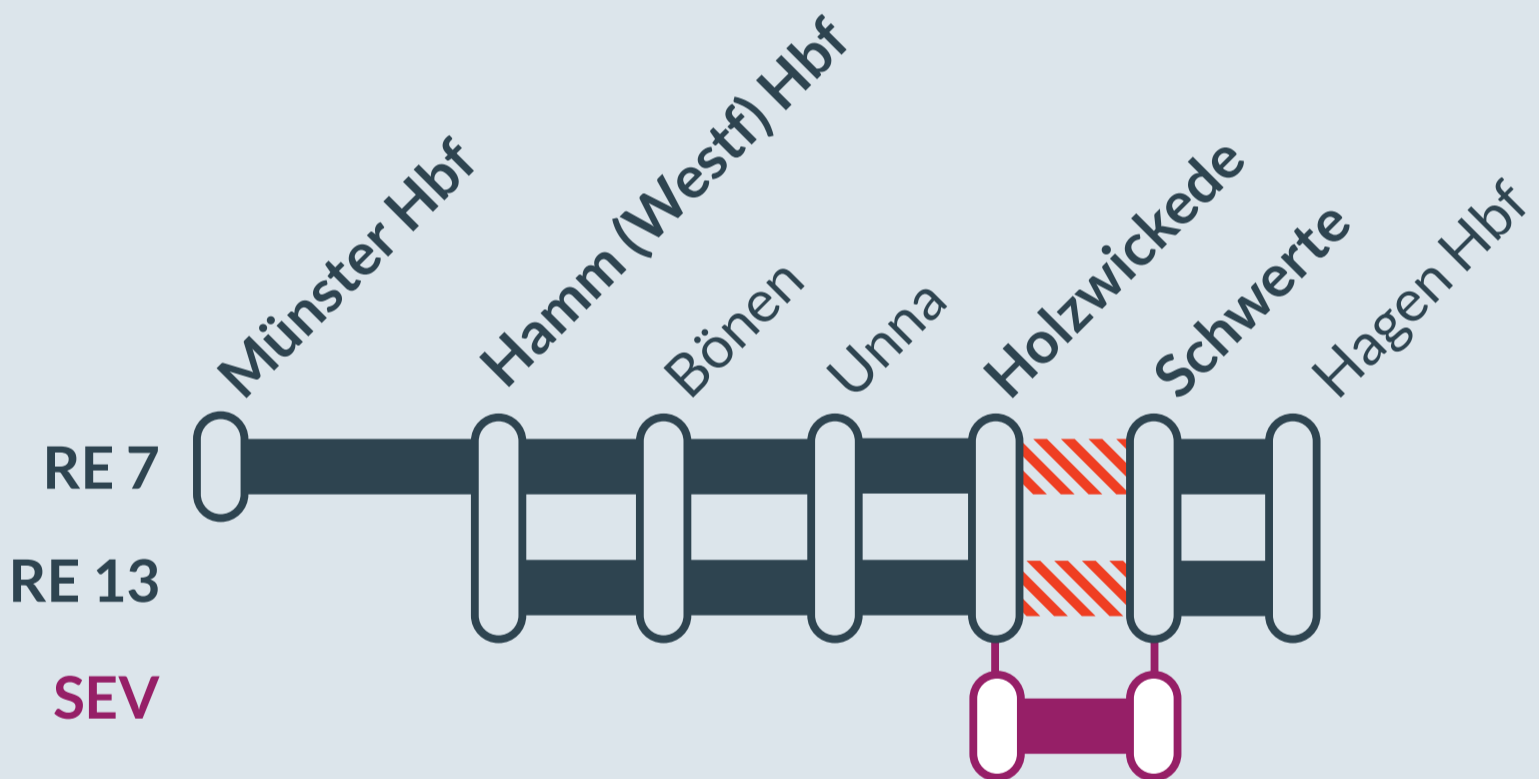

Baustellenbedingte Einschränkung:

RE 7

Rheine ↔ Krefeld Hbf

RE 13

Venlo (NL) ↔ Hamm (Westf) Hbf

von
Fr, 19.05.2023
20:00 Uhr

bis
Fr, 26.05.2022
21:00 Uhr

Streckensperrung und Haltausfälle zwischen:
Holzwickede und Schwerte

FAHRPLANÄNDERUNGEN RE7/RE13

HAMM (WESTF) HBF ↔ VENLO (NL)

Bauarbeiten zwischen Holzwickede und Schwerte vom 19. bis 26. Mai 2023

Aufgrund von Bauarbeiten werden die Züge der Linien RE 7 und RE 13 zwischen Holzwickede und Schwerte ausfallen. Schienenersatzverkehr mit Bussen ist eingerichtet.