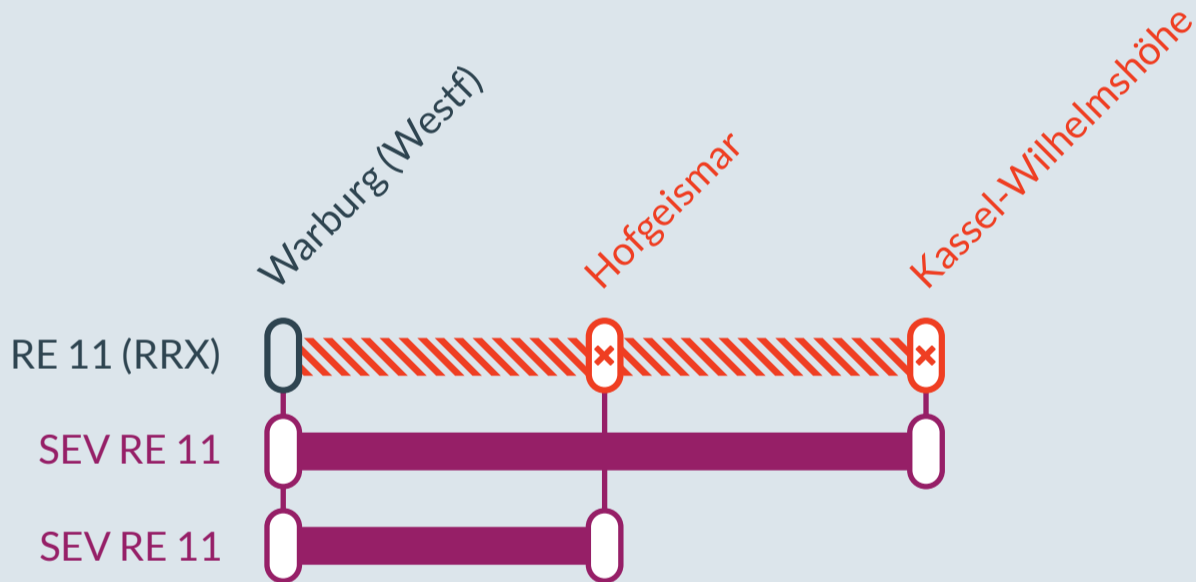

# RE 11 (RRX)

Düsseldorf Hbf ↔ Kassel-Wilhelmshöhe

von **Fr, 27.09.2024** bis **Do, 03.10.2024**  
jeweils in den Nächten zwischen **21:00 Uhr** und **23:55 Uhr**

diverse Bauarbeiten im Bereich:  
**Kassel Hbf/Kassel-Wilhelmshöhe**

Teilausfall zwischen:  
**Warburg (Westf) und Kassel-Wilhelmshöhe**

Bei den Zügen mit planmäßiger Abfahrt in Hamm (Westf) Hbf um 21:07 Uhr und 22:07 Uhr Richtung Warburg (Westf)/Kassel-Wilhelmshöhe und bei den Zügen mit planmäßiger Abfahrt in Warburg (Westf) um 22:35 Uhr Richtung Hamm (Westf) Hbf kann es zu Verspätungen von bis zu 20 Minuten kommen. Bitte prüfen Sie Ihre Verbindung in der Reiseauskunft.