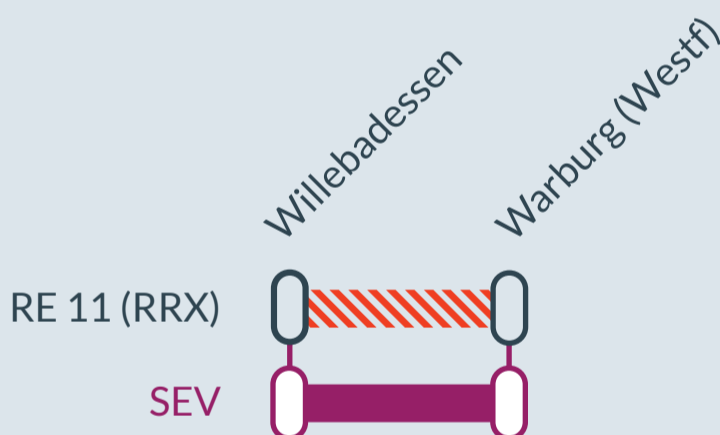

# RE 11 (RRX)

Düsseldorf Hbf ↔ Kassel-Wilhelmshöhe

von  
Do, 17.10.2024  
05:30 Uhr

bis  
Do, 31.10.2024  
23:59 Uhr

Gleiserneuerung und Weichenarbeiten zwischen:  
**Warburg (Westf)** und **Kassel**

Teilausfall zwischen:  
**Willebadessen** und **Warburg (Westf)**

Am 17.10. fallen am Abend einige Züge zwischen Kassel-Wilhelmshöhe und Willebadessen aus. Im Zeitraum 21.10. - 26.10. können einige Züge nicht in Kassel-Wilhelmshöhe halten, sondern werden nach Kassel Hbf umgeleitet. Bitte prüfen Sie Ihre Verbindung in der Reiseauskunft.