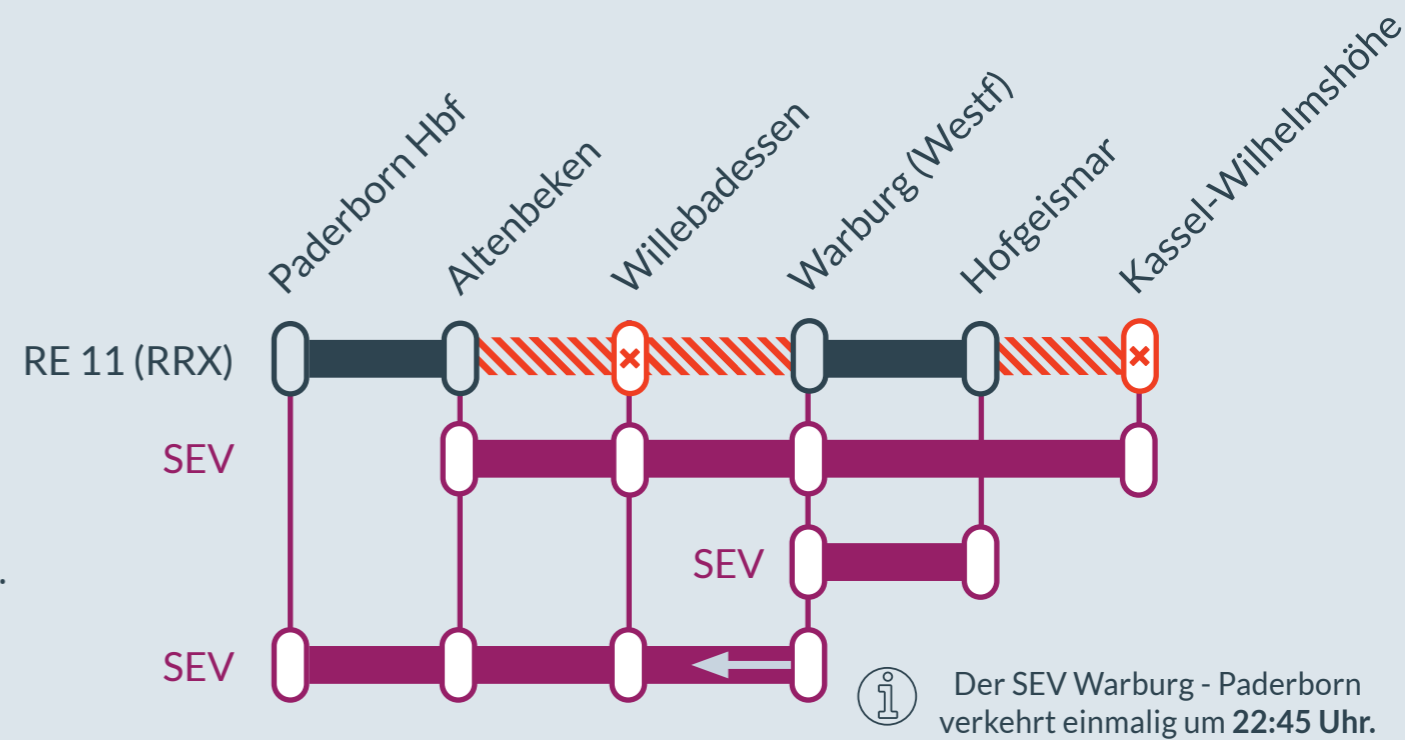

Baustellenbedingte Einschränkung: RE 11 (RRX) Düsseldorf Hbf ↔ Kassel-Wilhelmshöhe

von Sa, 15.03.2025 bis So, 23.03.2025
jeweils zwischen 20:30 und 05:30 Uhr

Bauarbeiten zwischen:
Willebadessen und **Bonenburg**

Haltausfälle in:
Willebadessen

Baustellenbedingte Einschränkung: RE 11 (RRX) Düsseldorf Hbf ↔ Kassel-Wilhelmshöhe

von Di, 19.03.2025 bis Mi, 20.03.2025
20:30 Uhr 05:00 Uhr

Bauarbeiten zwischen:
Willebadessen und **Bonenburg**

Haltausfälle in:
Willebadessen und **Kassel-Wilhelmshöhe**

Am 17. und 18.03.2025 kommt es zu Verspätungen auf den Abschnitten Warburg – Kassel-Wilhelmshöhe bzw. Altenbeken – Hamm/Dortmund, der anschließende SEV verkehrt entsprechend später.