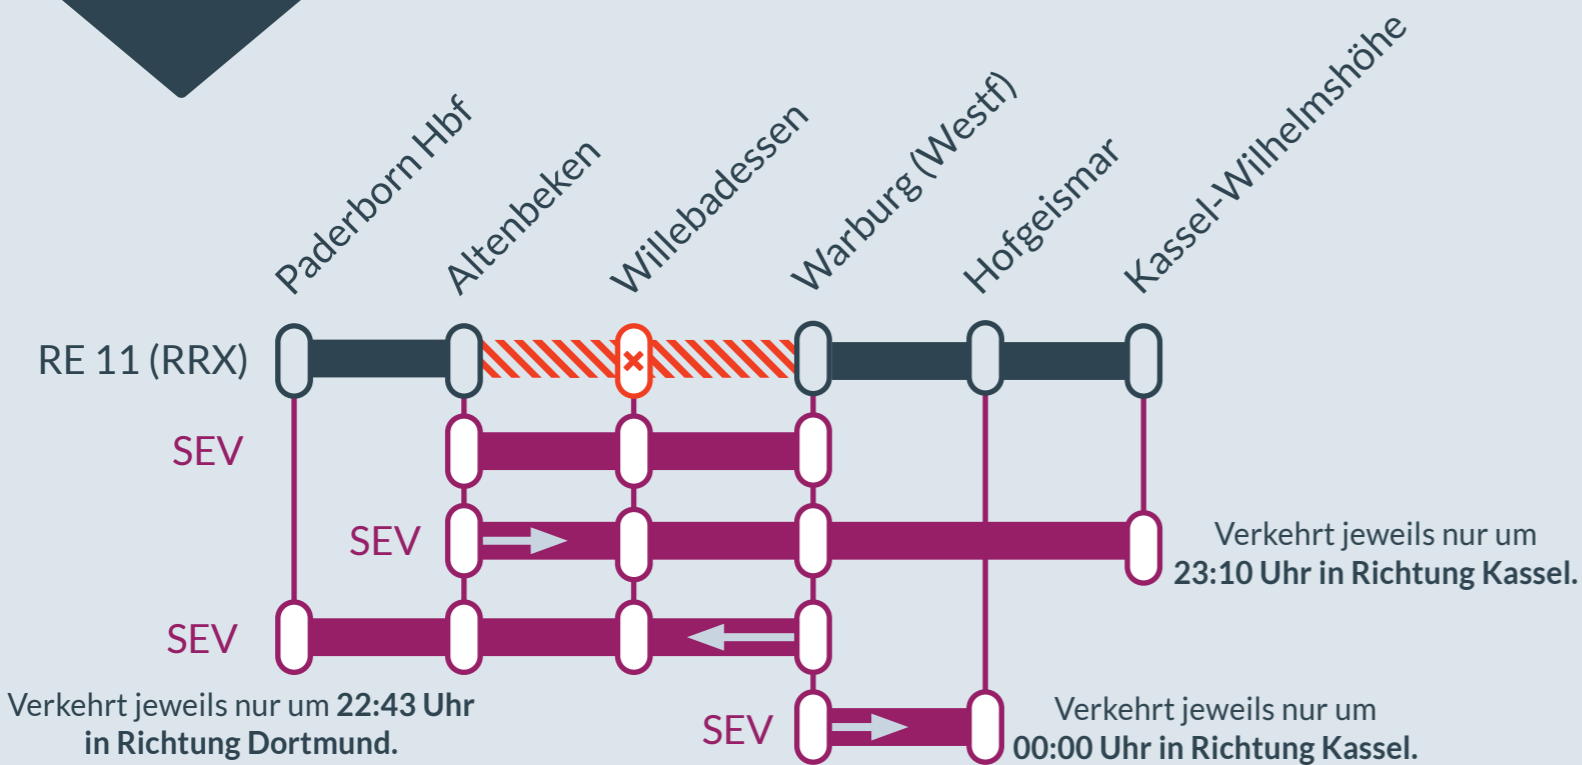

Baustellenbedingte Einschränkung: RE 11 (RRX) Düsseldorf Hbf ↔ Kassel-Wilhelmshöhe

von Sa, 15.03.2025 bis So, 23.03.2025
jeweils zwischen 20:30 und 05:30 Uhr

Bauarbeiten zwischen:
Willebadessen und **Bonenburg**

Haltausfälle in:
Willebadessen

Baustellenbedingte Einschränkung: RE 11 (RRX) Düsseldorf Hbf ↔ Kassel-Wilhelmshöhe

von Di, 19.03.2025 bis Mi, 20.03.2025
20:30 Uhr 05:00 Uhr

Bauarbeiten zwischen:
Willebadessen und **Bonenburg**

Haltausfälle in:
Willebadessen und **Kassel-Wilhelmshöhe**

Am 17. und 18.03.2025 kommt es zu Verspätungen auf den Abschnitten Warburg – Kassel-Wilhelmshöhe bzw. Altenbeken – Hamm/Dortmund, der anschließende SEV verkehrt entsprechend später.

national express

Zugausfall wg BM 52142/51253
 Ersatzzug unter neuer Zugnummer
 Geänderte Fahrzeiten
 Schienenersatzverkehr
 Alternative Reisemöglichkeit mit der S5. Bitte informieren Sie sich vor Fahrtantritt.
 Wg. überlagernder BM 30945 Verspätung zu erwarten.
 Wg. überlagernder BM 30945 Verspätung zu erwarten.