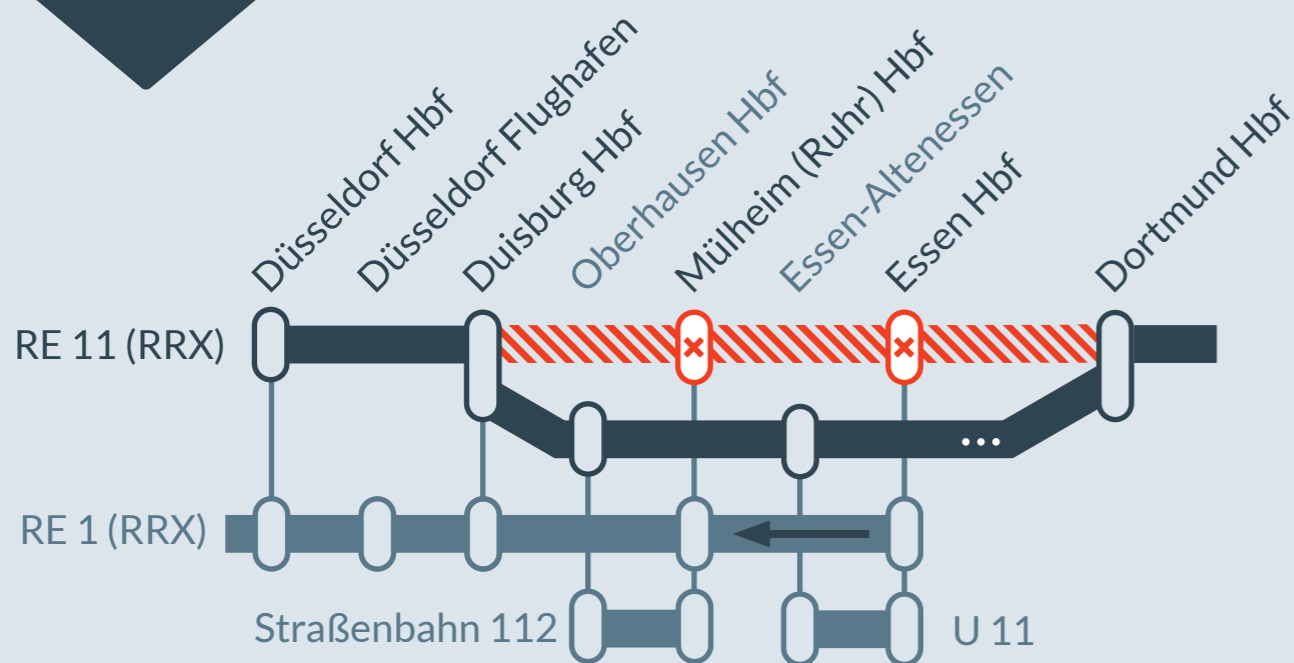

Baustellenbedingte Einschränkung: RE 11 (RRX) Düsseldorf Hbf ↔ Kassel-Wilhelmshöhe

von
Fr, 10.01.2025
20:30 Uhr

bis
So, 19.01.2025
00:00 Uhr

Umleitung zwischen:
Essen Hbf und **Dortmund Hbf**

Haltausfälle in:
Wattenscheid und **Bochum Hbf**

Am 16.01.25 kommt es einmalig zu einem Teilausfall der Strecke ab Essen Hbf bis Düsseldorf Hbf, die Alternativverbindung ist der RE1 mit Abfahrt um 23:09 Uhr in Essen Hbf.

Bitte beachten Sie die unterschiedlichen Betroffenheiten und prüfen Ihre Verbindung in der Reiseauskunft.

Am 14.01 und 15.01.2025 kommt es auf der Strecke zwischen Essen Hbf und Hamm (Westf) Hbf zu einem Teilausfall. Ein SEV wurde eingerichtet.

Ausfall auf der Linie

Umleitung auf der Linie

Alternative Verbindungen