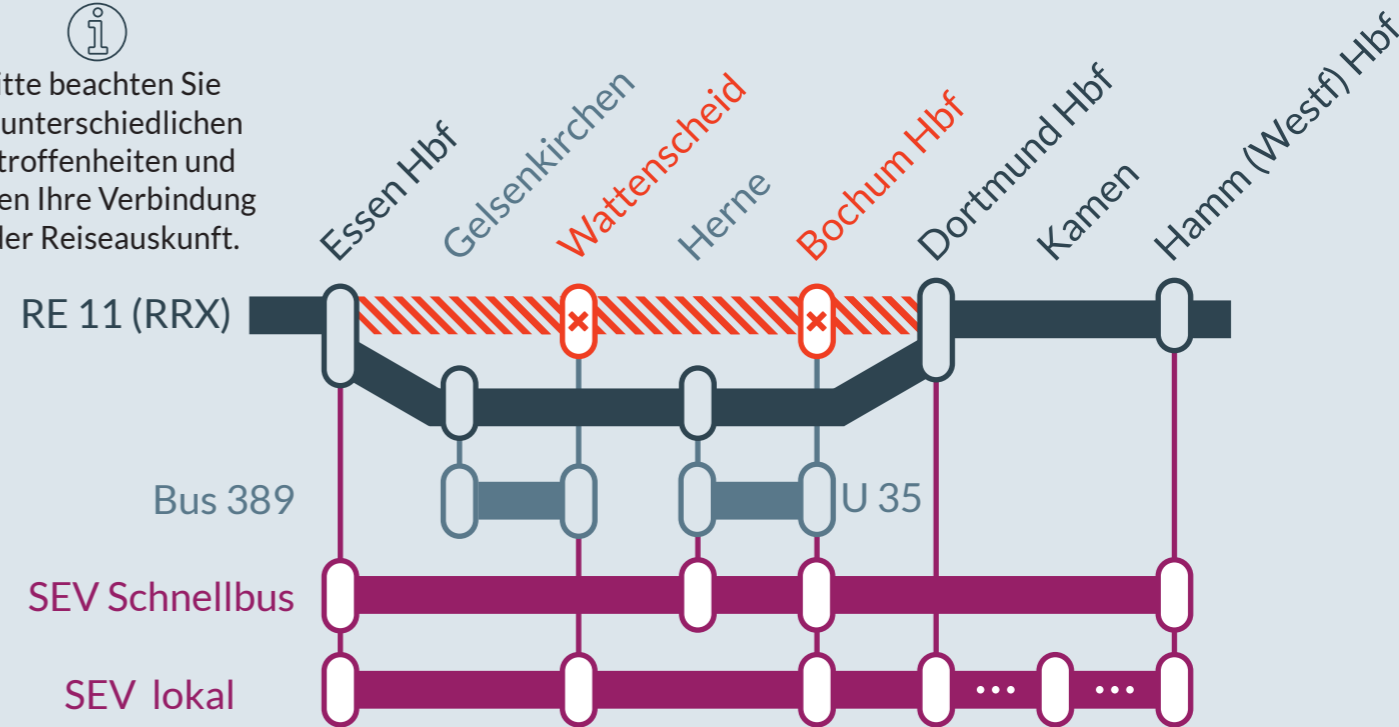

Baustellenbedingte Einschränkung: RE 11 (RRX) Düsseldorf Hbf ← Kassel-Wilhelmshöhe

von
Sa, 11.01.2025
20:30 Uhr

bis
Sa, 11.01.2025
22:30 Uhr

Umleitung zwischen:
Düsseldorf Hbf und **Hamm (Westf) Hbf**

Haltausfälle in:
Mülheim (Ruhr) Hbf, Essen Hbf

Baustellenbedingte Einschränkung: RE 11 (RRX) Düsseldorf Hbf ↔ Kassel-Wilhelmshöhe

von
Fr, 10.01.2025
20:30 Uhr

bis
So, 19.01.2025
00:00 Uhr

Umleitung zwischen:
Essen Hbf und **Dortmund Hbf**

Haltausfälle in:
Wattenscheid und **Bochum Hbf**

Am 16.01.25 kommt es einmalig zu einem Teilausfall der Strecke ab Essen Hbf bis Düsseldorf Hbf, die Alternativverbindung ist der RE1 mit Abfahrt um 23:09 Uhr in Essen Hbf.

Bitte beachten Sie die unterschiedlichen Betroffenheiten und prüfen Ihre Verbindung in der Reiseauskunft.

Am 14.01 und 15.01.2025 kommt es auf der Strecke zwischen Essen Hbf und Hamm (Westf) Hbf zu einem Teilausfall. Ein SEV wurde eingerichtet.

Ausfall auf der Linie

Umleitung auf der Linie

Alternative Verbindungen