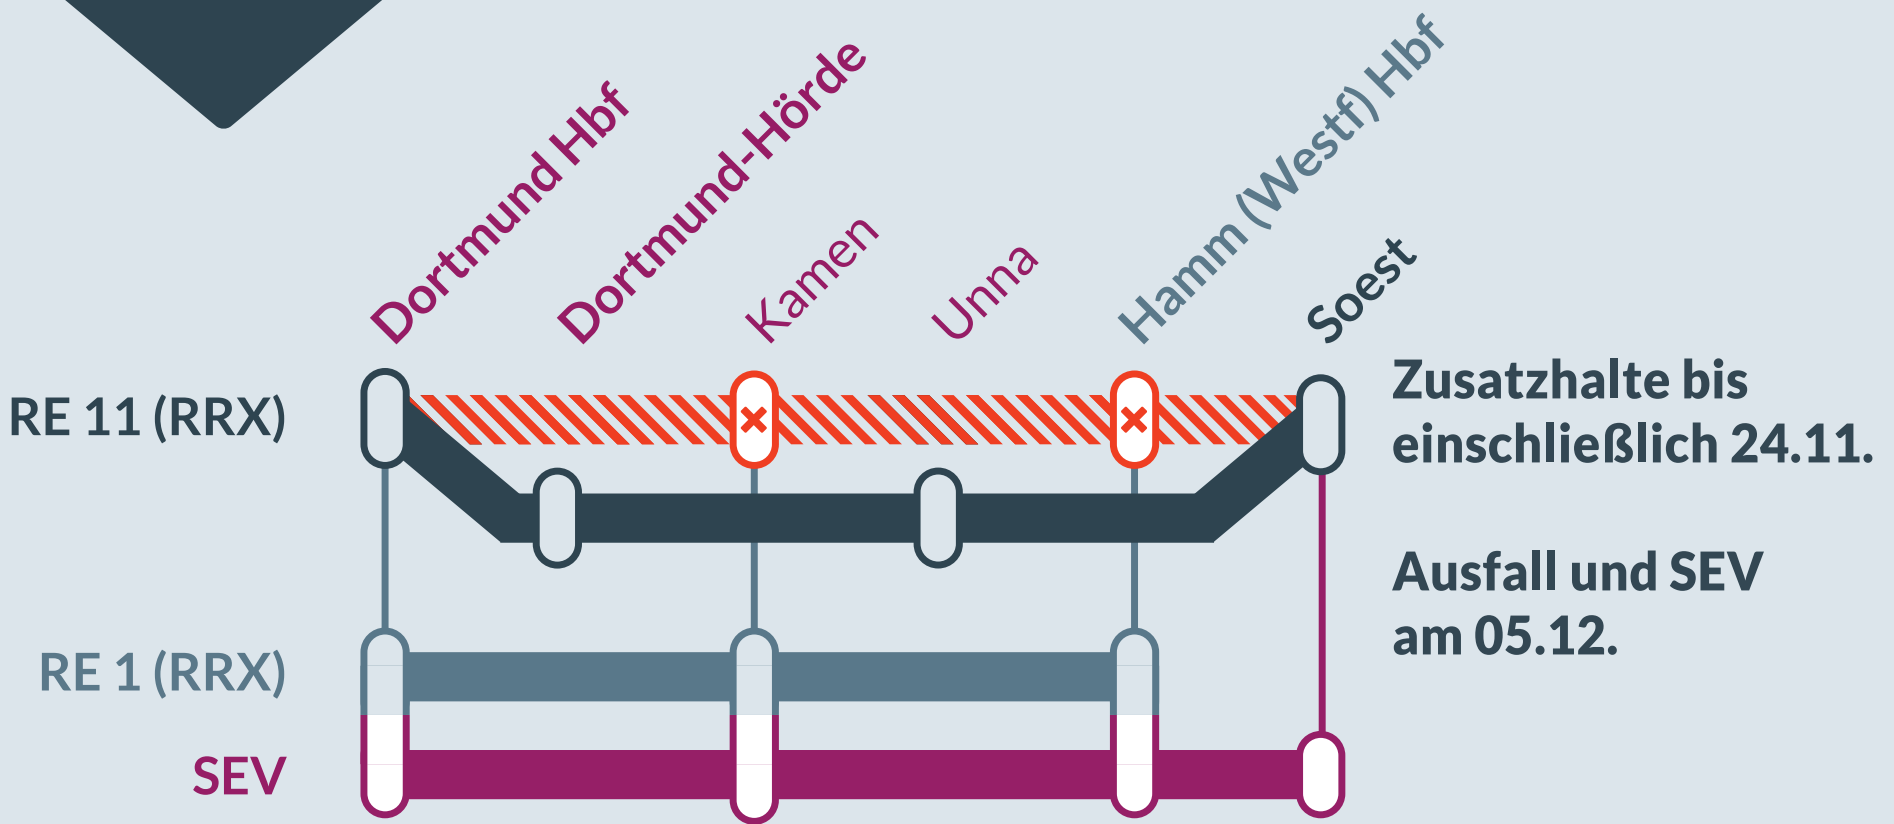

Baustellenbedingte Einschränkung:

RE 11 (RRX)

Düsseldorf Hbf ↔ Kassel-Wilhelmshöhe

von
Mo, 07.11.2022
Zug: RE 11 (RRX) 26701

bis
Fr, 09.12.2022

Bauarbeiten zwischen:
Dortmund Hbf und **Hamm (Westf) Hbf**

Haltausfälle und Umleitung zwischen:
Dortmund Hbf und **Soest**

national express

- geänderte Fahrzeiten
 - Haltausfall
 - Umleitung über Nordstrecke Hamm Rbf, Abzweig Gallberg, Welver, Borgeln bis Soest
 - Teilausfall
 - SEV/Taxi
 - abweichender Fahrplanhalt
- Fahrgäste bitte ab Dortmund in die Linie RE1 umsteigen über Kamen nach Hamm
Bitte informieren Sie sich vor Fahrtantritt