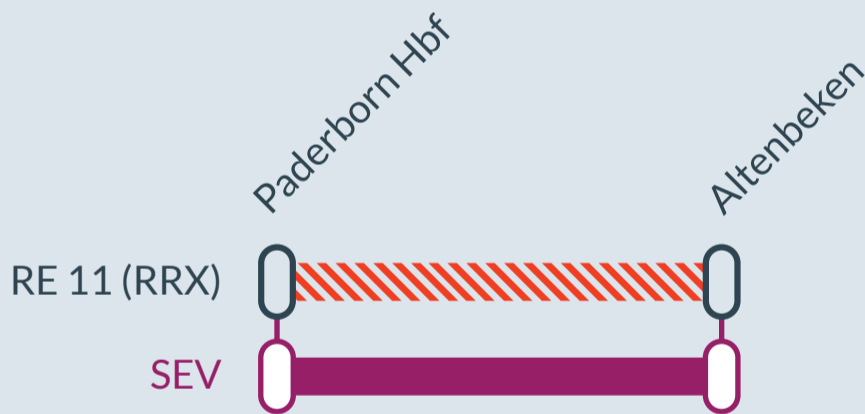

Baustellenbedingte Einschränkung:

RE 11 (RRX)

Düsseldorf Hbf ↔ Kassel-Wilhelmshöhe

von
Fr, 04.10.2024
21:00 Uhr

bis
Do, 10.10.2024
09:00 Uhr

Gleiserneuerungen zwischen:
Benhausen und **Altenbeken**

Teilausfall zwischen:
Paderborn Hbf und **Altenbeken**

Bitte beachten Sie, dass die Züge zwischen Altenbeken und Kassel-Wilhelmshöhe mit leicht veränderten Zeiten fahren und prüfen Ihre Verbindung in der Reiseauskunft.

- betroffene Linie
- Ausfall auf der Linie
- Ersatzverkehr mit Bussen (SEV)