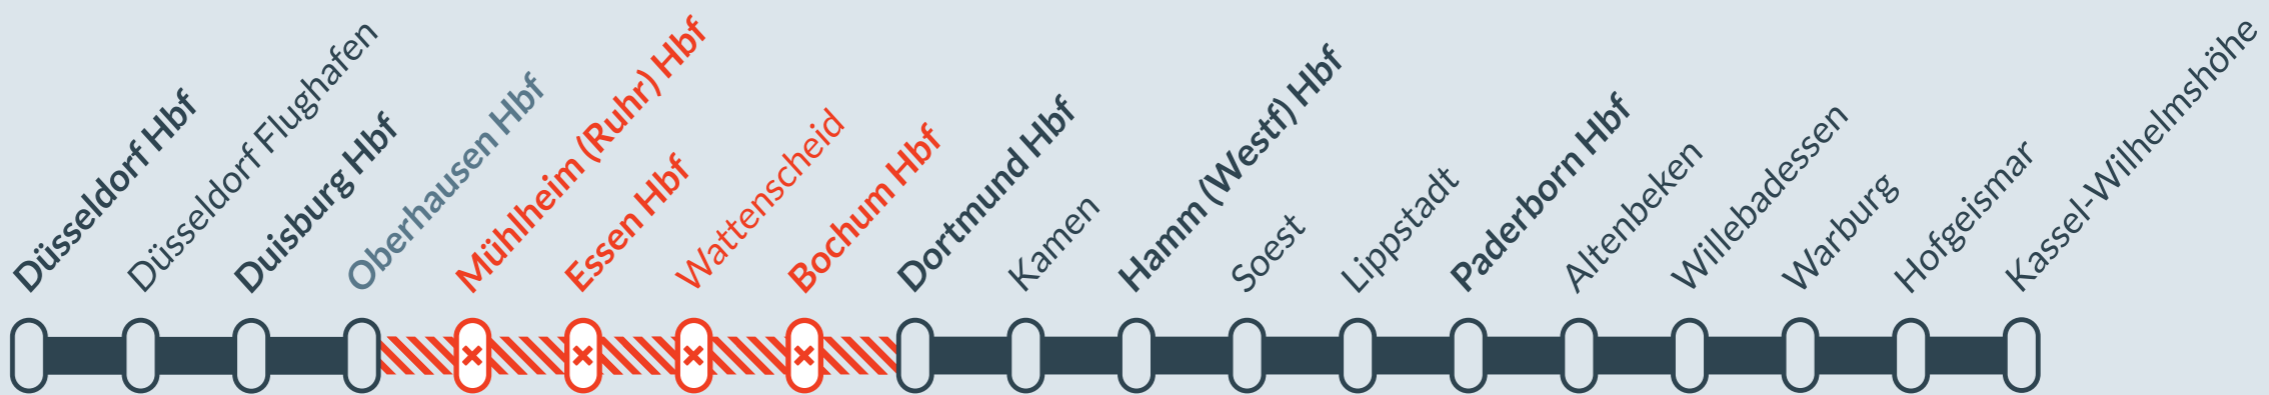

Baustellenbedingte Einschränkung:

RE 11 (RRX)

Düsseldorf Hbf ↔ Kassel-Wilhelmshöhe

von **Di, 01.04.2025** bis **Mi, 30.04.2025**
jeweils zwischen **21:00 Uhr** und **05:00 Uhr**

Während der nächtlichen Baustellen zwischen **21:00** und **05:00 Uhr** führt die DB Bauarbeiten zur Instandhaltung des Schienennetzes durch. Dabei kommt es auf unterschiedlichen Linien und Streckenabschnitten zu **Halt- oder Teilausfällen und Umleitungen**. Weitere Änderungen sind kurzfristig möglich.

Bitte informieren Sie sich vor Ihrer Abreise in den digitalen Auskunftsmedien.

08.04./09.04.	Umleitung Hamm (Westf) Hbf ▶ Dortmund Hbf
08.04./09.04.	Umleitung Dortmund Hbf ▶ Hamm (Westf) Hbf
10.04./11.04.	Teilausfall Hamm (Westf) Hbf ▶ Dortmund Hbf
25.04./26.04.	Umleitung Dortmund Hbf ◀▶ Hamm (Westf) Hbf
26.04./27.04.	Teilausfall Dortmund Hbf ▶ Hamm (Westf) Hbf

Aufgrund weiterer Baumaßnahmen verkehren die Züge der Linie RE11 im Zeitraum **28.02. – 25.04.2025** nur zwischen **Düsseldorf Hbf** und **Oberhausen Hbf** (Ersatzhalt) sowie zwischen **Dortmund Hbf** und **Kassel-Wilhelmshöhe**. Ab dem **25.04.2025** (21 Uhr) verkehren die Züge der Linie RE11 grundsätzlich wieder auf dem regulären Weg.