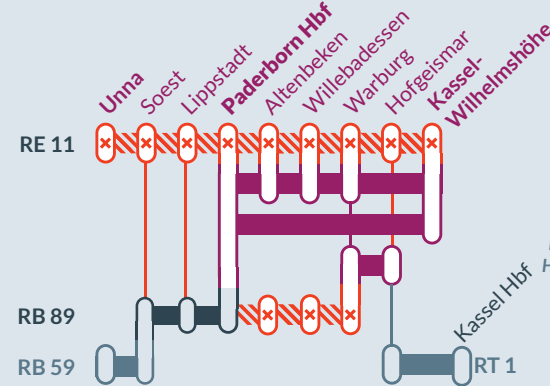

Baustellenbedingte Einschränkung:

RE 11, RB 89

Düsseldorf Hbf ↔ Kassel-Wilhelmshöhe
Münster Hbf ↔ Warburg

Zugausfälle zwischen:
Unna und Kassel-Wilhelmshöhe
(wechselnde Betroffenheiten nach Bauphasen)

von
Fr, 10.06.2022
21:00 Uhr

bis
Fr, 24.06.2022
21:00 Uhr

Zugausfälle zwischen:
Unna und Paderborn sowie **Warburg und Kassel-Wilhelmshöhe** für RE 11

Bei den Zügen des Zwischentaktes Hamm - Paderborn kommt es zu Abweichungen und Ausfällen

von
Fr, 24.06.2022
21:00 Uhr

bis
Fr, 01.07.2022
21:00 Uhr

Zugausfälle zwischen:
Unna und Kassel-Wilhelmshöhe für RE 11 sowie zwischen **Paderborn Hbf und Warburg** für RB 89

Bei den Zügen des Zwischentaktes Hamm - Paderborn kommt es zu Abweichungen und Ausfällen