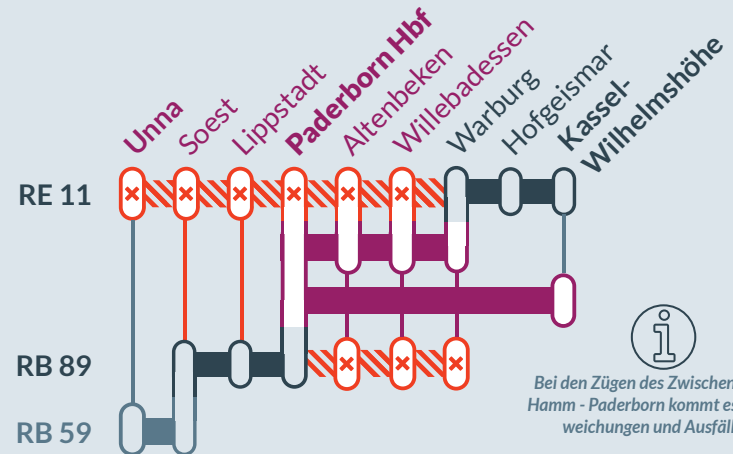

bis
Fr, 24.06.2022
21:00 Uhr

Zugausfälle zwischen:
Unna und Paderborn sowie **Warburg und Kassel-Wilhelmshöhe** für RE 11

Bei den Zügen des Zwischentaktes Hamm - Paderborn kommt es zu Abweichungen und Ausfällen

von
Fr, 24.06.2022
21:00 Uhr

bis
Fr, 01.07.2022
21:00 Uhr

Zugausfälle zwischen:
Unna und Kassel-Wilhelmshöhe für RE 11 sowie zwischen **Paderborn Hbf und Warburg** für RB 89

Bei den Zügen des Zwischentaktes Hamm - Paderborn kommt es zu Abweichungen und Ausfällen

von
Fr, 01.07.2022
21:00 Uhr

bis
Fr, 08.07.2022
21:00 Uhr

Zugausfälle zwischen:
Unna und Warburg für RE 11 sowie zwischen **Paderborn Hbf und Warburg** für RB 89

Bei den Zügen des Zwischentaktes Hamm - Paderborn kommt es zu Abweichungen und Ausfällen