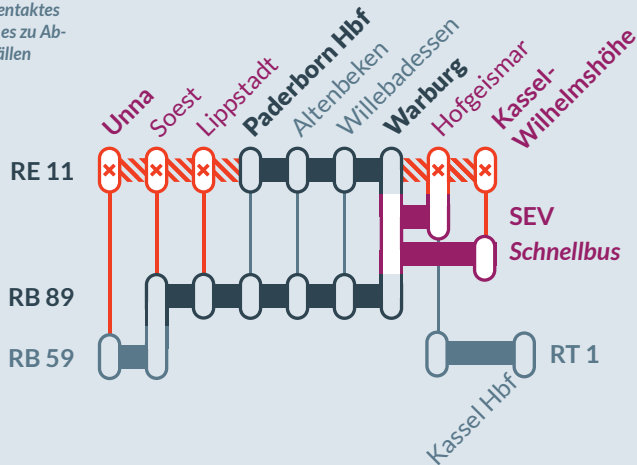

Baustellenbedingte Einschränkung:

RE 11, RB 89

Düsseldorf Hbf ↔ Kassel-Wilhelmshöhe
Münster Hbf ↔ Warburg

Zugausfälle zwischen:
Unna und Kassel-Wilhelmshöhe
(wechselnde Betroffenheiten nach Bauphasen)

von
Fr, 10.06.2022
21:00 Uhr

bis
Fr, 24.06.2022
21:00 Uhr

Zugausfälle zwischen:
Unna und Paderborn sowie **Warburg und Kassel-Wilhelmshöhe** für RE 11

Bei den Zügen des Zwischentaktes Hamm - Paderborn kommt es zu Abweichungen und Ausfällen

von
Fr, 24.06.2022
21:00 Uhr

bis
Fr, 01.07.2022
21:00 Uhr

Zugausfälle zwischen:
Unna und Kassel-Wilhelmshöhe für RE 11 sowie zwischen **Paderborn Hbf und Warburg** für RB 89

Bei den Zügen des Zwischentaktes Hamm - Paderborn kommt es zu Abweichungen und Ausfällen