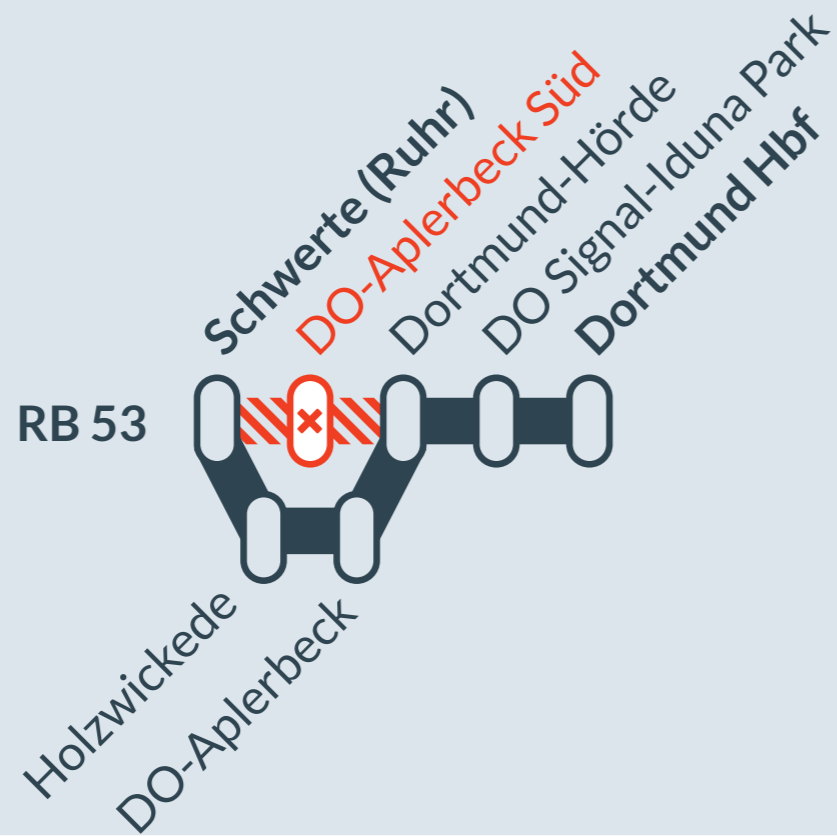

Halteausfälle in Fahrtrichtung Dortmund in:  
**Dortmund-Aplerbeck Süd**

# RB 53

Iserlohn → Dortmund Hbf

von  
Sa, 26.11.2022  
21:00 Uhr

bis  
Sa, 10.12.2022  
24:00 Uhr

Halteausfälle in Fahrtrichtung Dortmund in:  
**Dortmund-Aplerbeck Süd**

Die umgeleiteten Züge ver-  
kehren ab Schwerte in späteren  
Fahrzeiten bis Dortmund Hbf