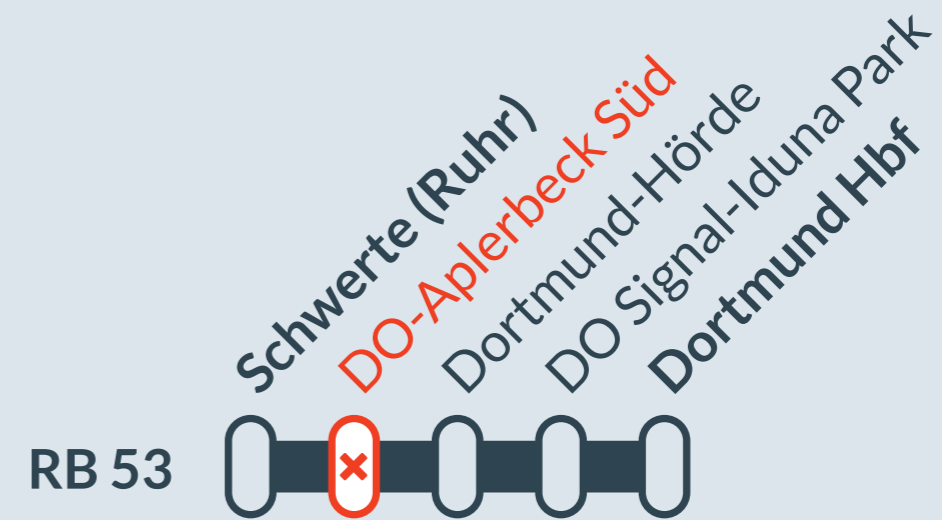

# RB 53

Iserlohn → Dortmund Hbf

von  
Sa, 26.11.2022  
21:00 Uhr

bis  
Sa, 10.12.2022  
24:00 Uhr

Halteausfälle in Fahrtrichtung Dortmund in:  
**Dortmund-Aplerbeck Süd**

Die umgeleiteten Züge ver-  
kehren ab Schwerte in späteren  
Fahrzeiten bis Dortmund Hbf