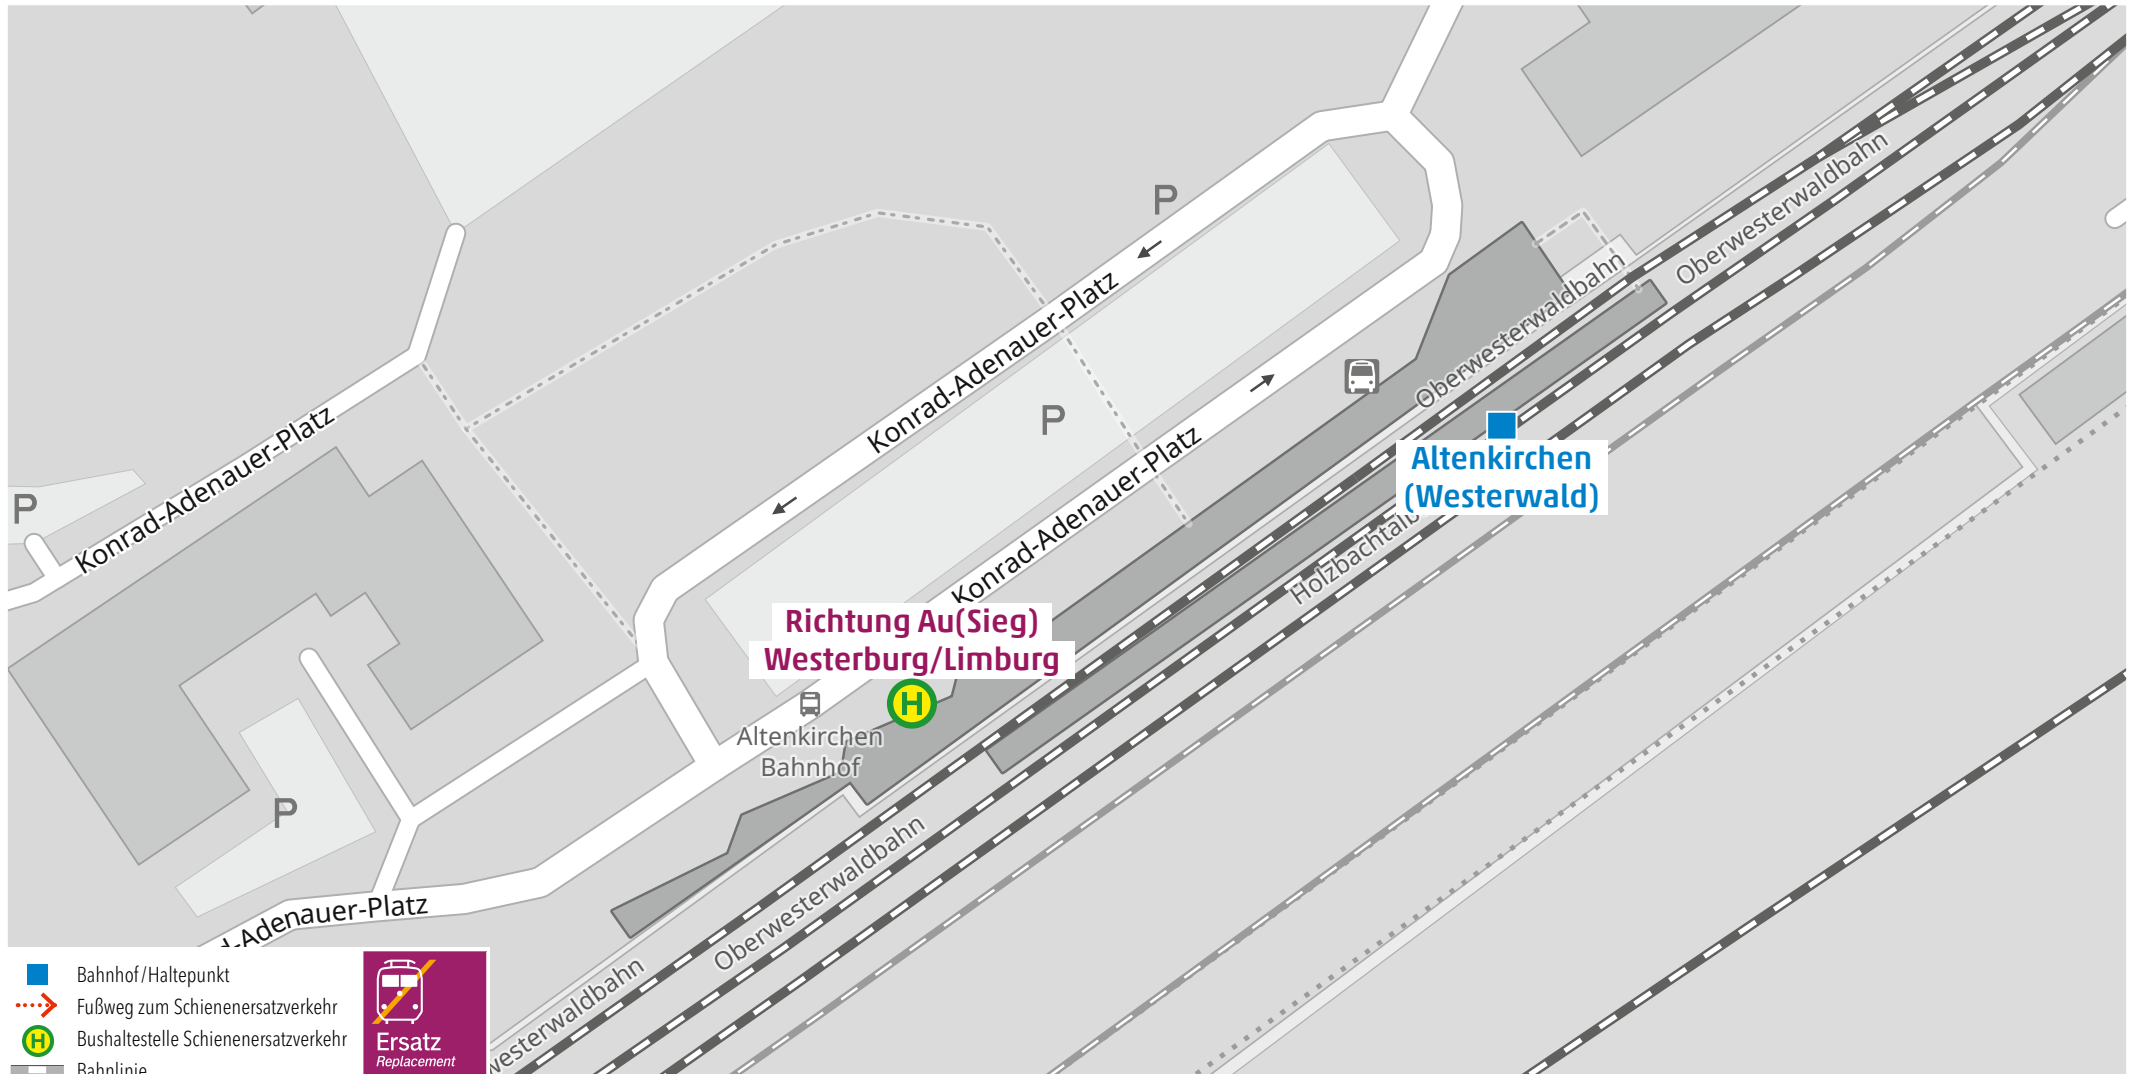

Wegeleitung zum Schienenersatzverkehr Bushaltestelle „Altenkirchen Bahnhof“

Kundenservice:

HLB Hessenbahn GmbH, Am Bahnhof 4-12, 57072 Siegen
E-Mail: siegen@hnb-online.de, Telefon: 0800 3 973 973 (kostenfrei), www.dreilaenderbahn.de
Kartenmaterial: © OpenStreetMap/Mitwirkende. Änderungen und Druckfehler vorbehalten.