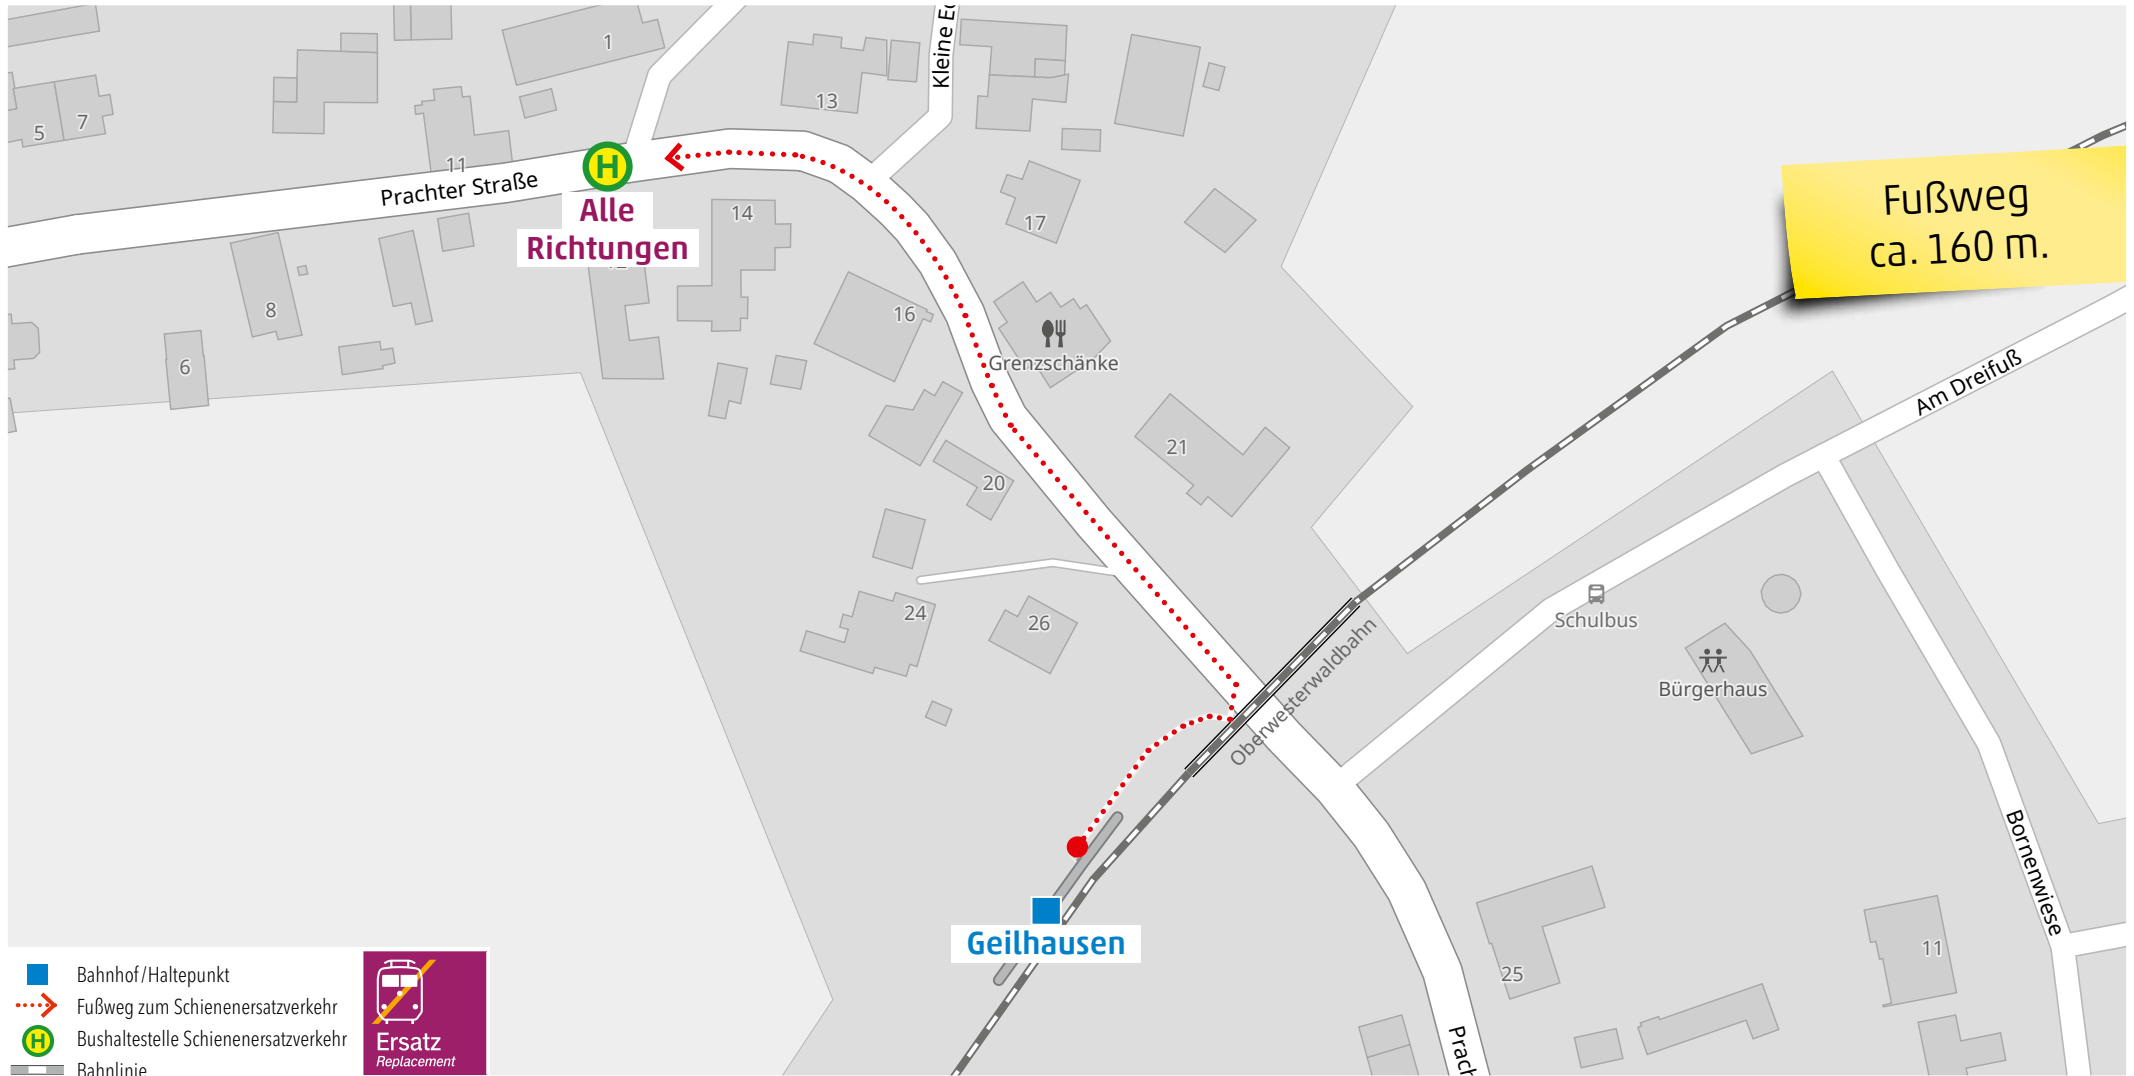

Wegeleitung zum Schienenersatzverkehr Haltestelle „Geilhausen“

Kundenservice:

HLB Hessenbahn GmbH, Am Bahnhof 4-12, 57072 Siegen
E-Mail: siegen@hbl-online.de, Telefon: 0800 3 973 973 (kostenfrei), www.dreilaenderbahn.de
Kartenmaterial: © OpenStreetMap/Mitwirkende. Änderungen und Druckfehler vorbehalten.