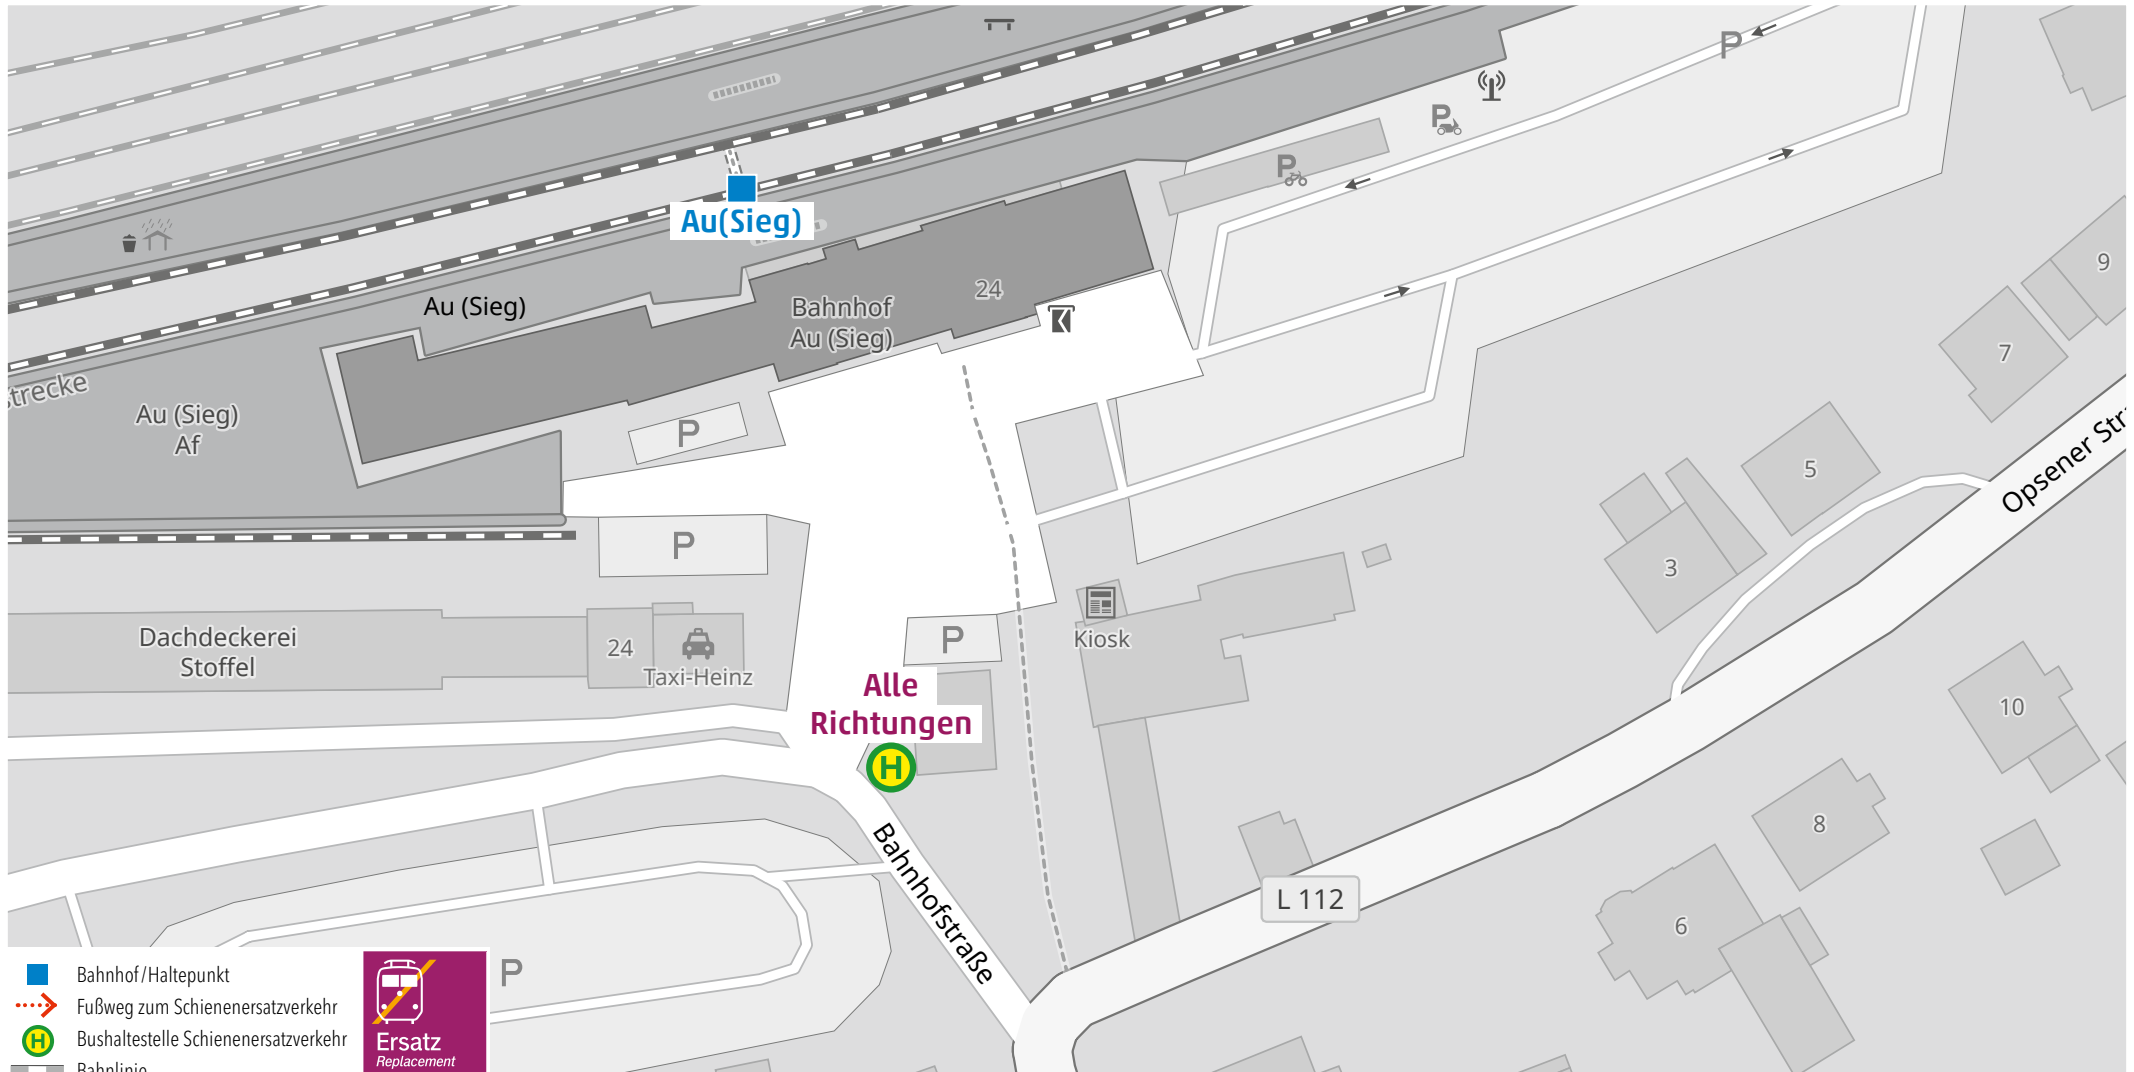

Wegeleitung zum Schienenersatzverkehr „Bushaltestelle Bahnhof“

Kundenservice:

HLB Hessenbahn GmbH, Am Bahnhof 4-12, 57072 Siegen
E-Mail: siegen@hnb-online.de, Telefon: 0800 3 973 973 (kostenfrei), www.dreilaenderbahn.de
Kartenmaterial: © OpenStreetMap/Mitwirkende. Änderungen und Druckfehler vorbehalten.