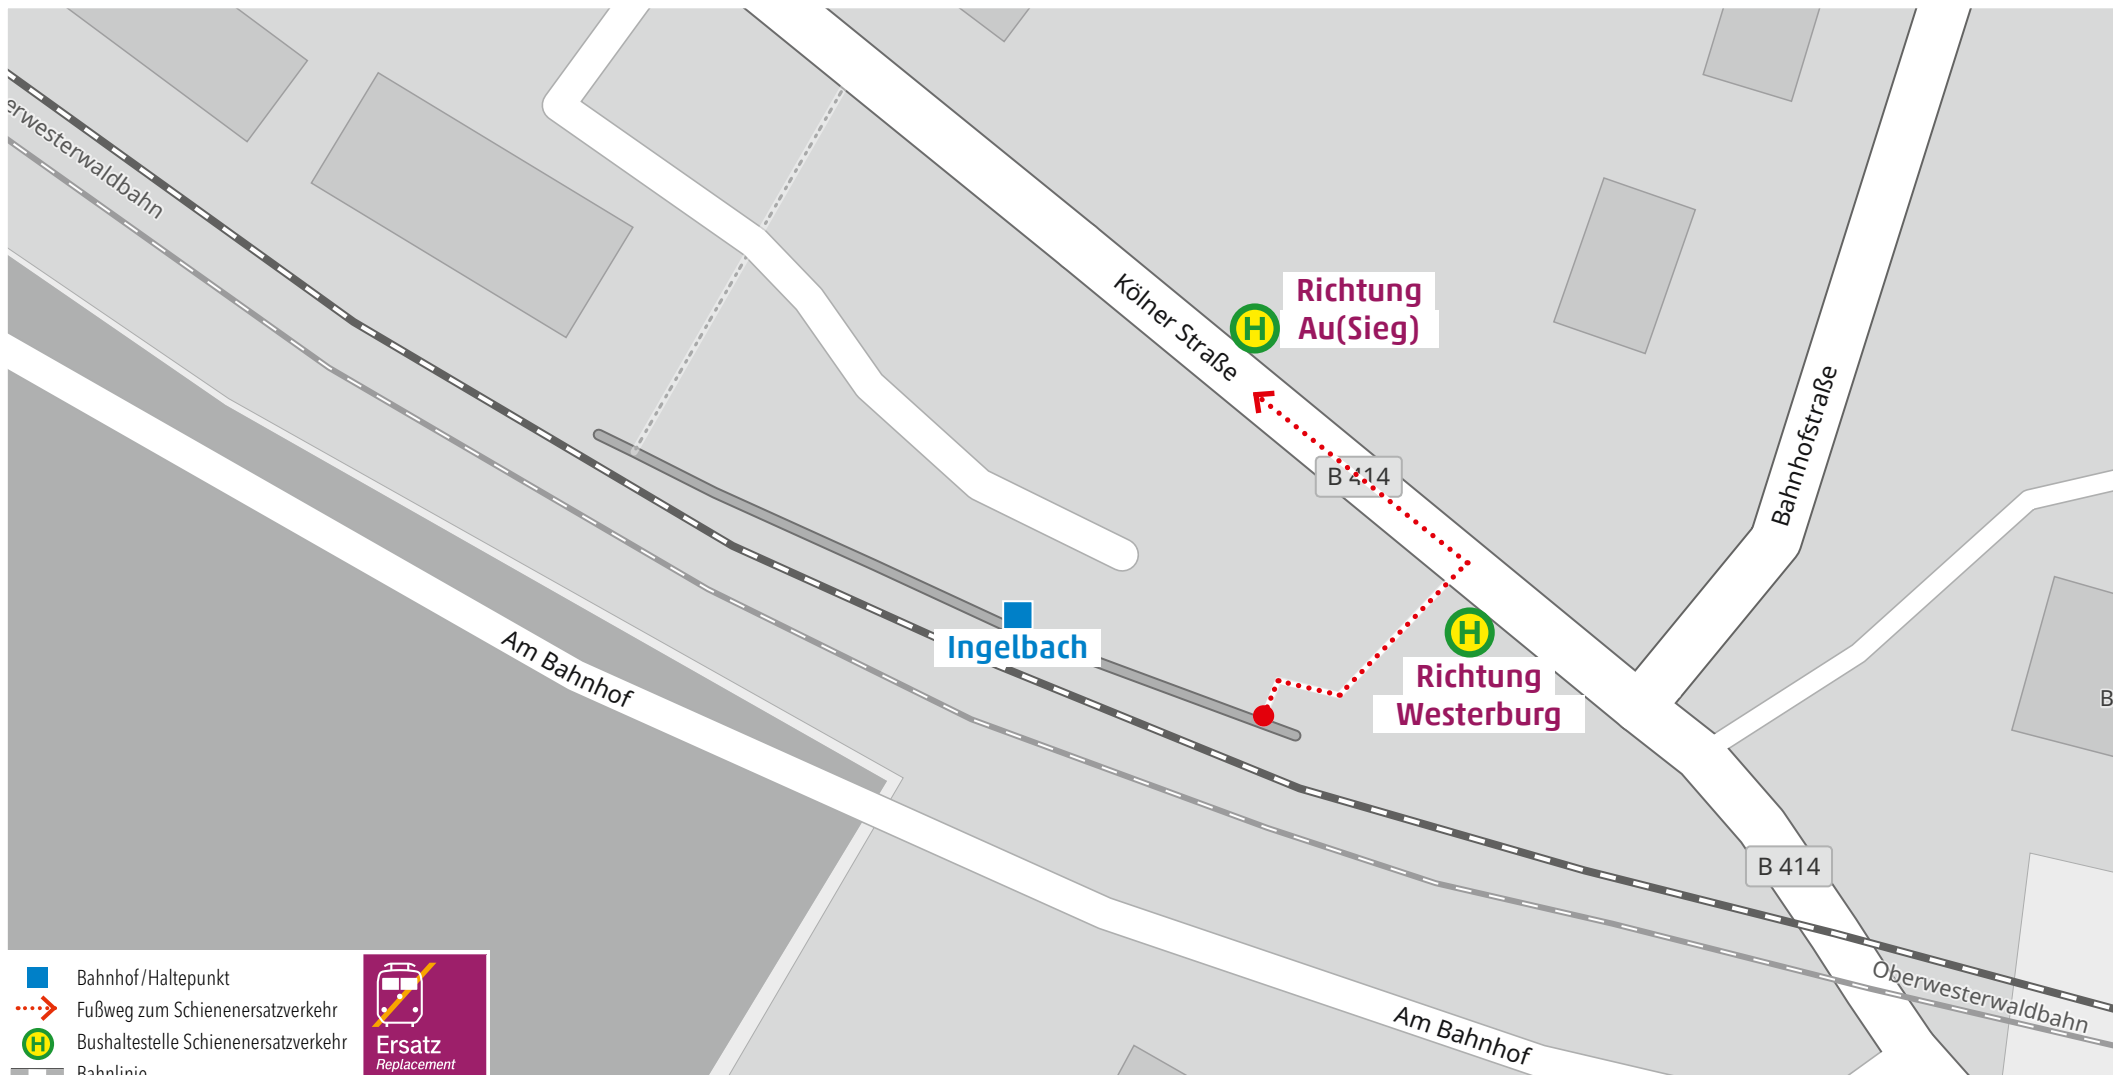

Wegeleitung zum Schienenersatzverkehr

Kundenservice:

HLB Hessenbahn GmbH, Am Bahnhof 4-12, 57072 Siegen
E-Mail: siegen@hlb-online.de, Telefon: 0800 3 973 973 (kostenfrei), www.dreilaenderbahn.de
Kartenmaterial: © OpenStreetMap/Mitwirkende. Änderungen und Druckfehler vorbehalten.