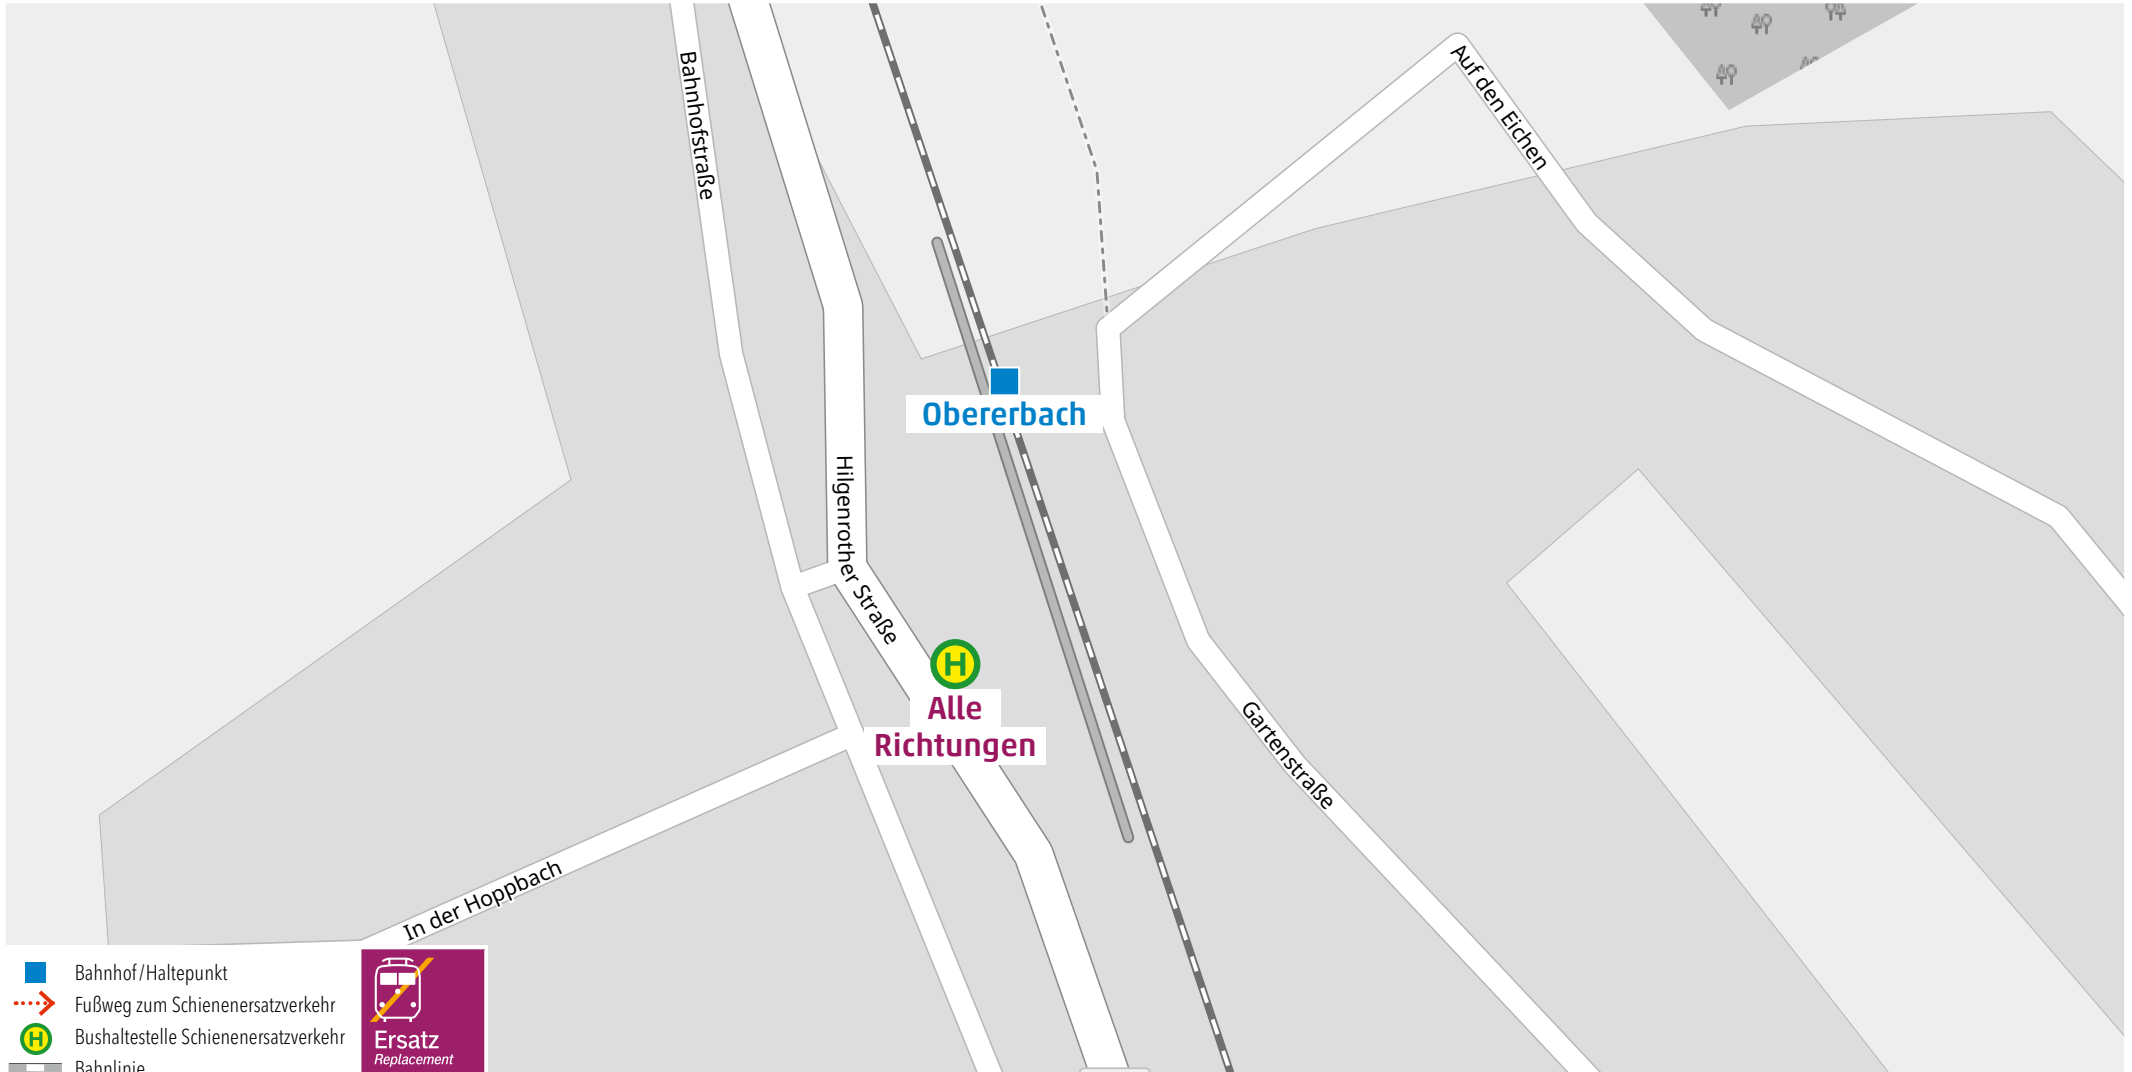

Wegeleitung zum Schienenersatzverkehr Ersatzhaltestelle „Obererbach Bahnhof“

Kundenservice:

HLB Hessenbahn GmbH, Am Bahnhof 4-12, 57072 Siegen
E-Mail: siegen@hnb-online.de, Telefon: 0800 3 973 973 (kostenfrei), www.dreilaenderbahn.de
Kartenmaterial: © OpenStreetMap/Mitwirkende. Änderungen und Druckfehler vorbehalten.