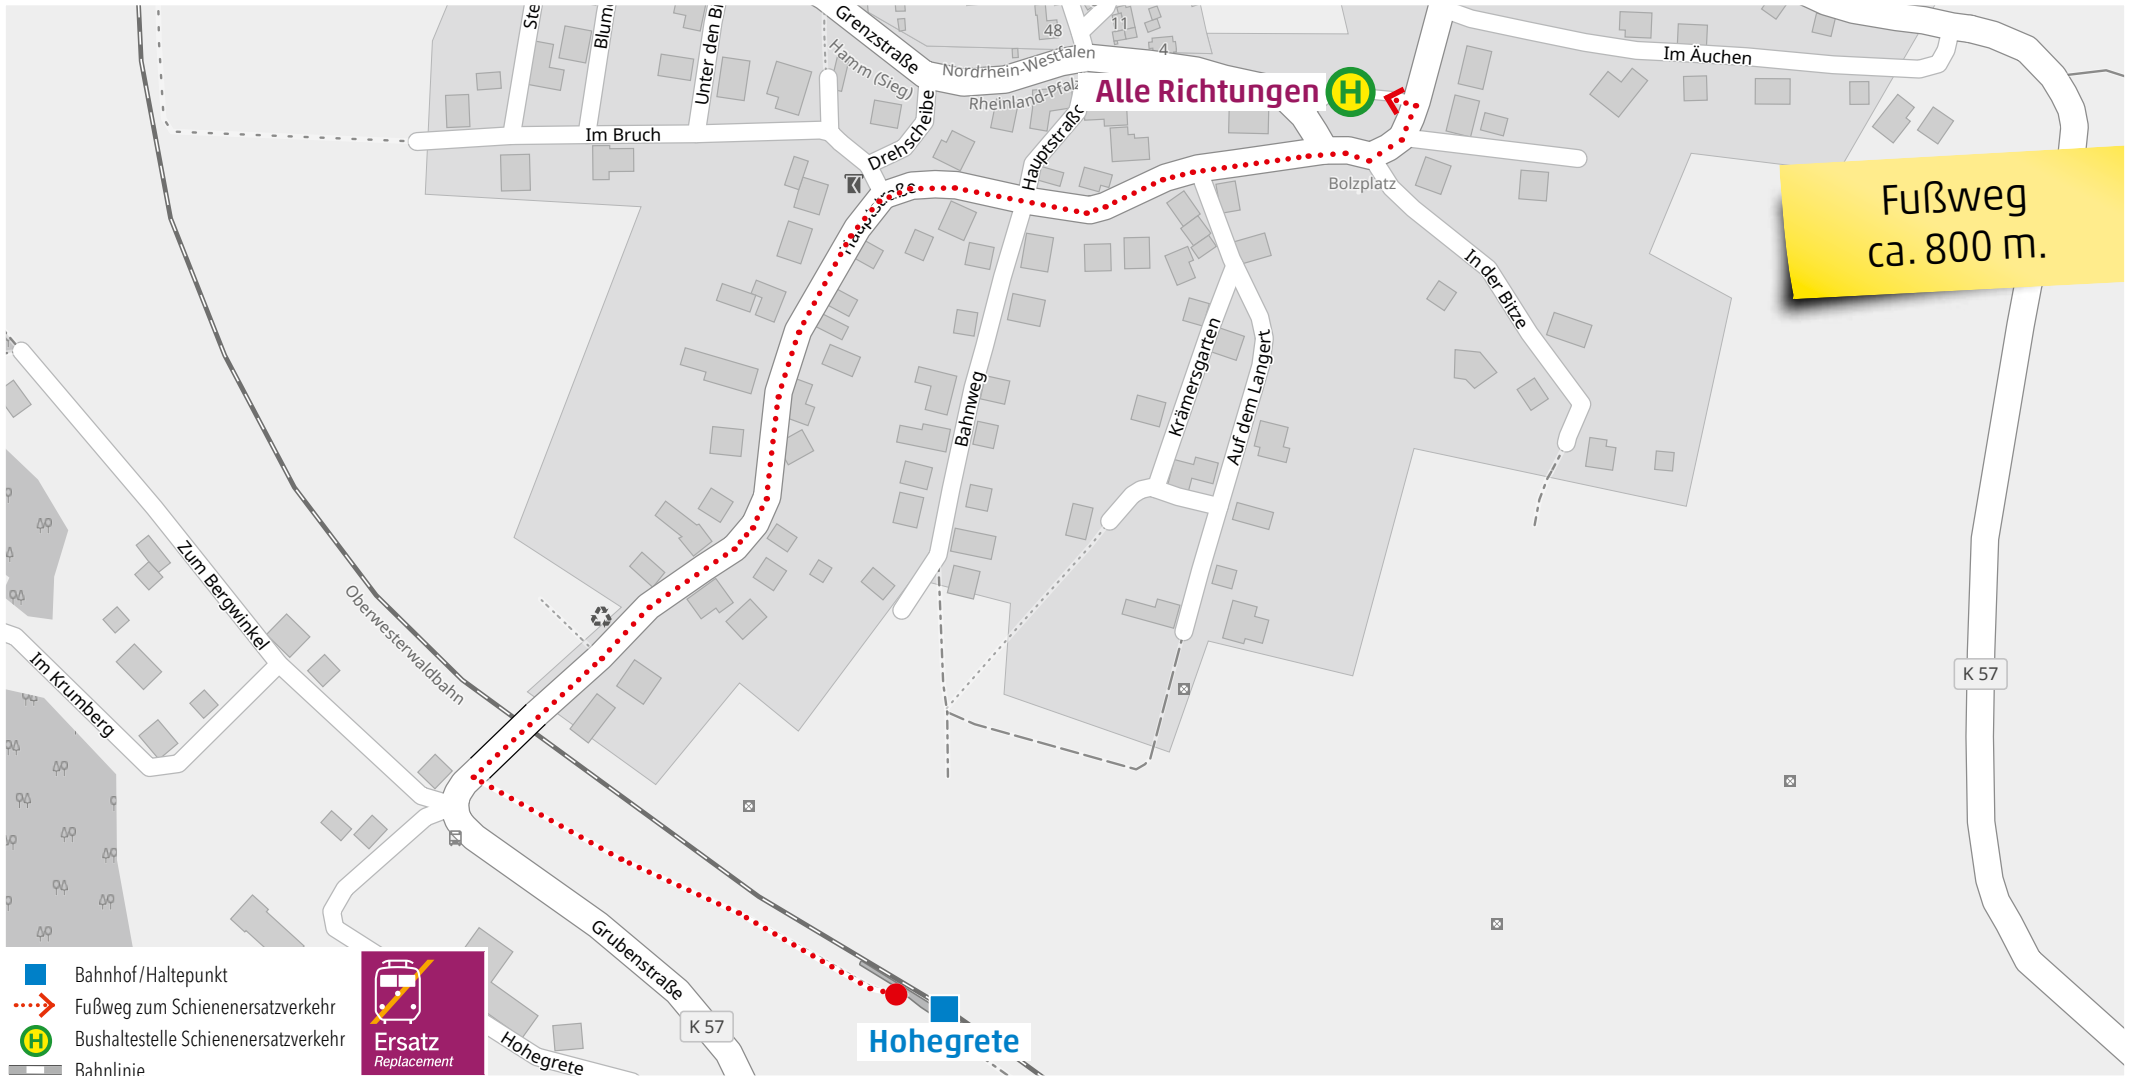

Wegeleitung zum Schienenersatzverkehr Bushaltestelle „Pracht-Niedernhausen Brunnenplatz“

Kundenservice:
HLB Hessenbahn GmbH, Am Bahnhof 4-12, 57072 Siegen
E-Mail: siegen@hnb-online.de, Telefon: 0800 3 973 973 (kostenfrei), www.dreilaenderbahn.de
Kartenmaterial: © OpenStreetMap/Mitwirkende. Änderungen und Druckfehler vorbehalten.