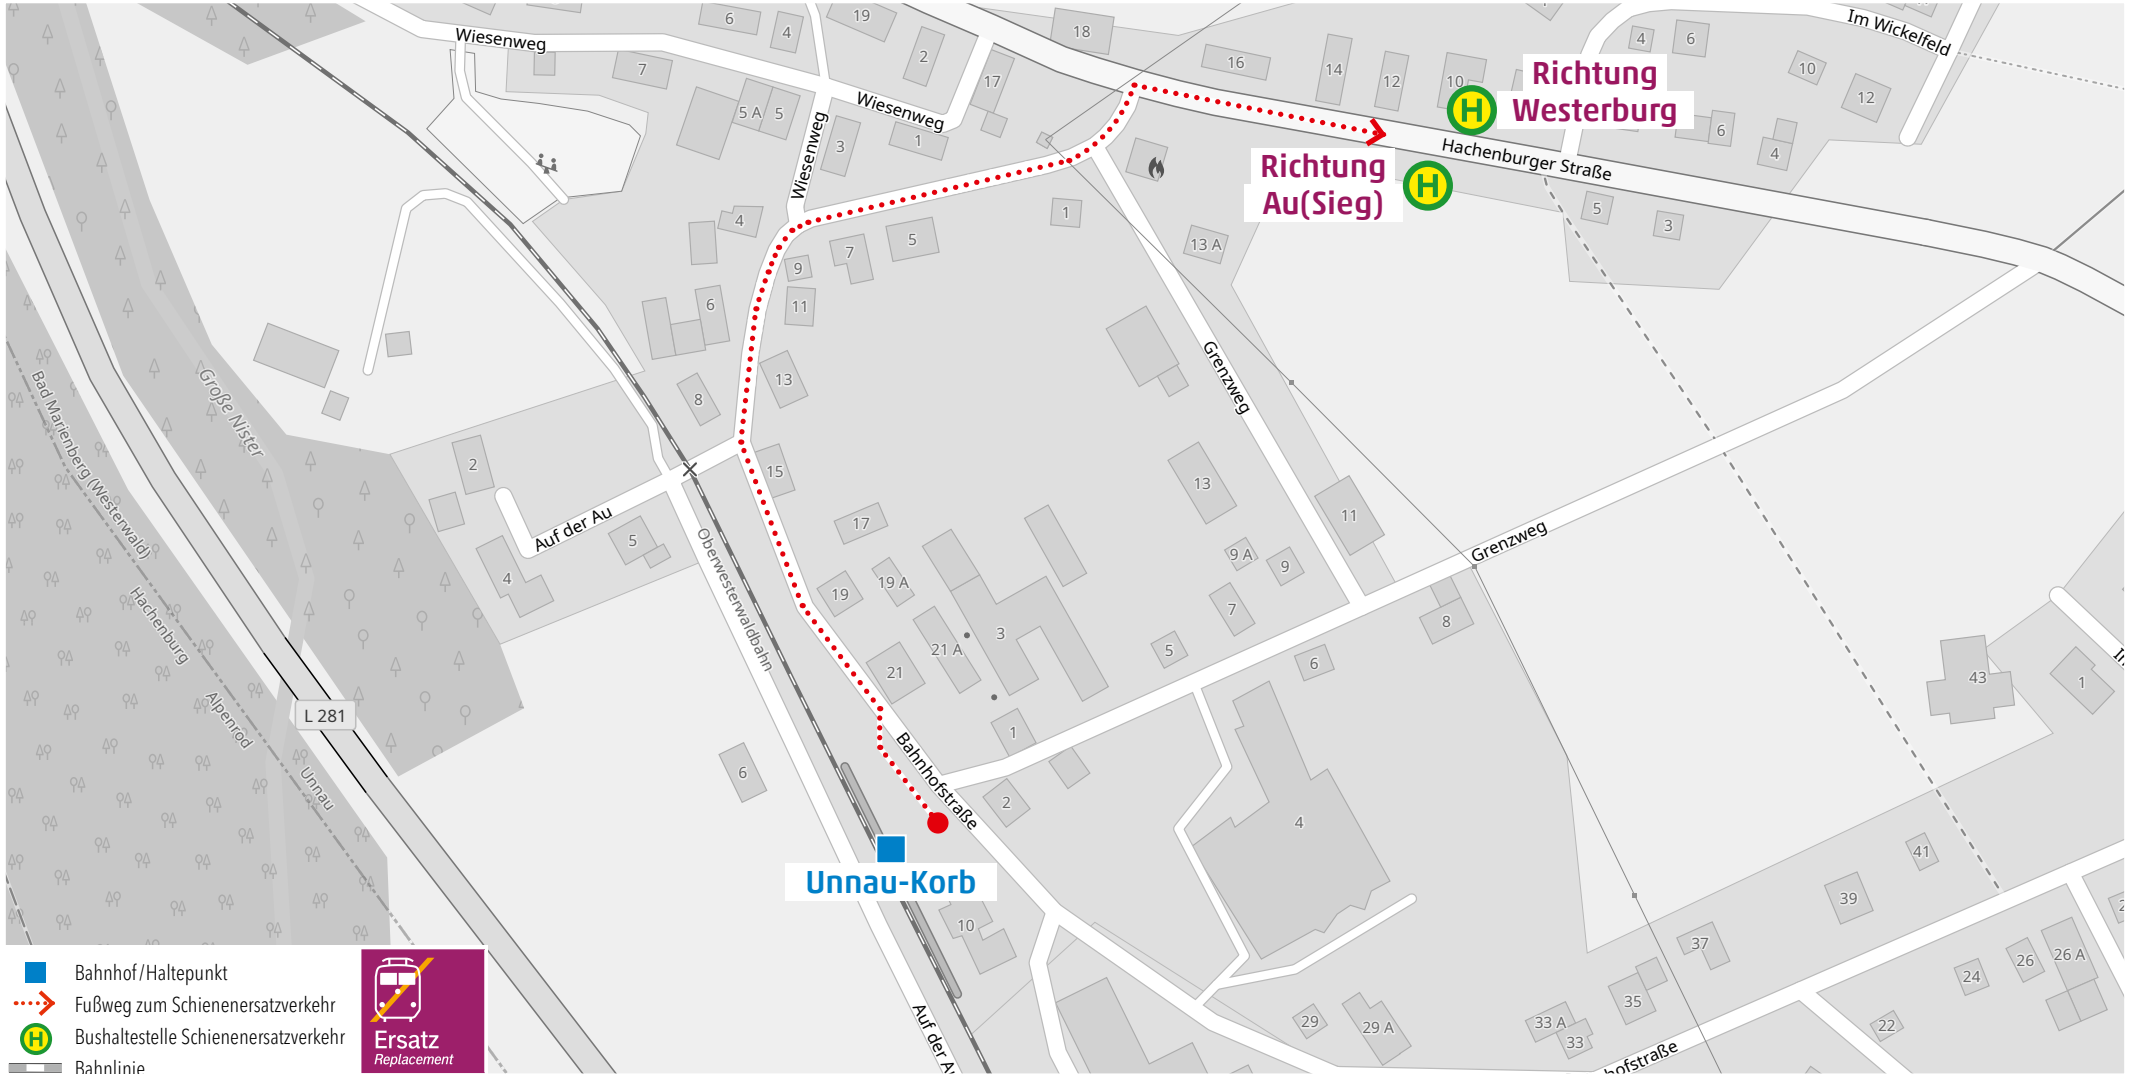

Wegeleitung zum Schienenersatzverkehr Bushaltestelle „Hachenburger Straße“