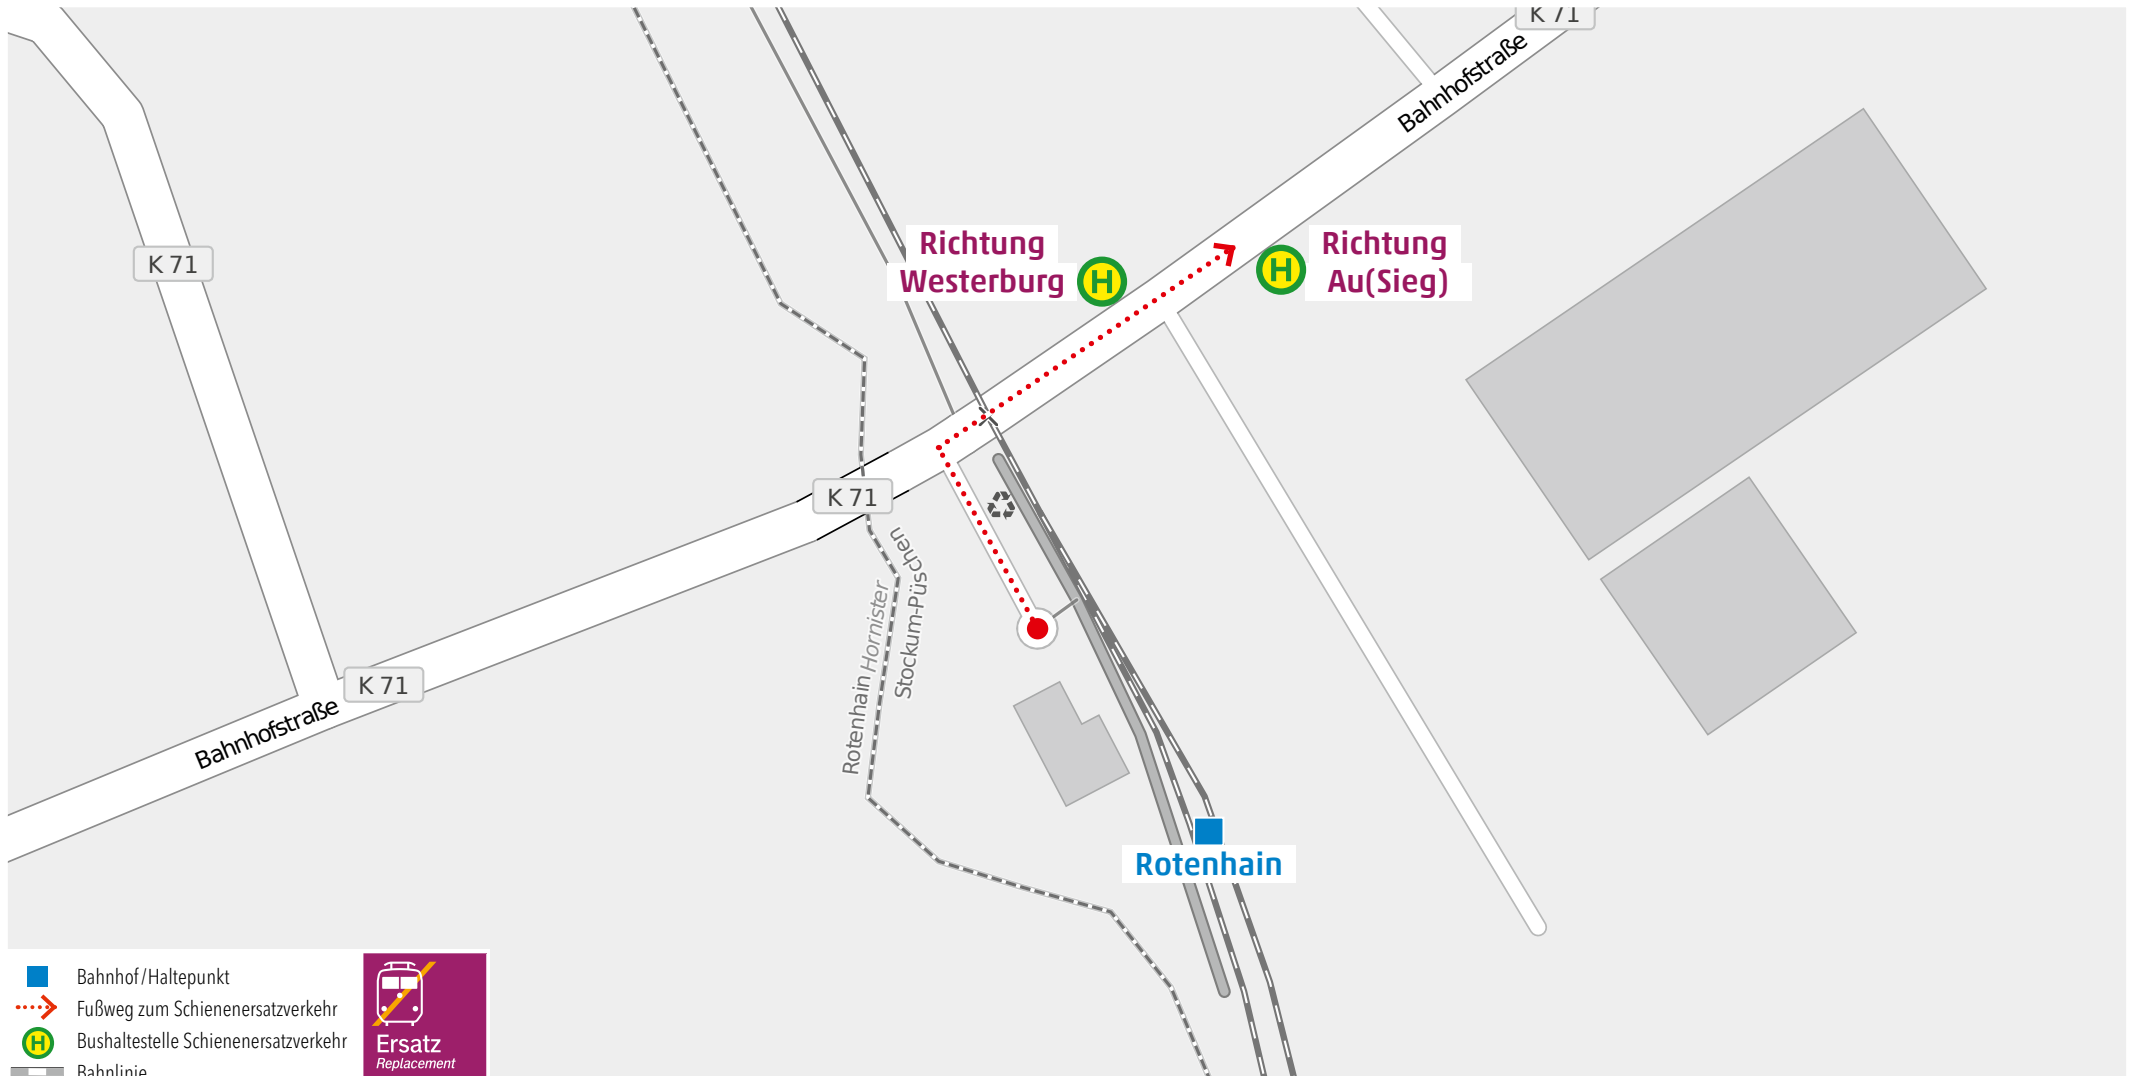

Wegeleitung zum Schienenersatzverkehr

Kundenservice:

HLB Hessenbahn GmbH, Am Bahnhof 4-12, 57072 Siegen
E-Mail: siegen@hnb-online.de, Telefon: 0800 3 973 973 (kostenfrei), www.dreilaenderbahn.de
Kartenmaterial: © OpenStreetMap/Mitwirkende. Änderungen und Druckfehler vorbehalten.