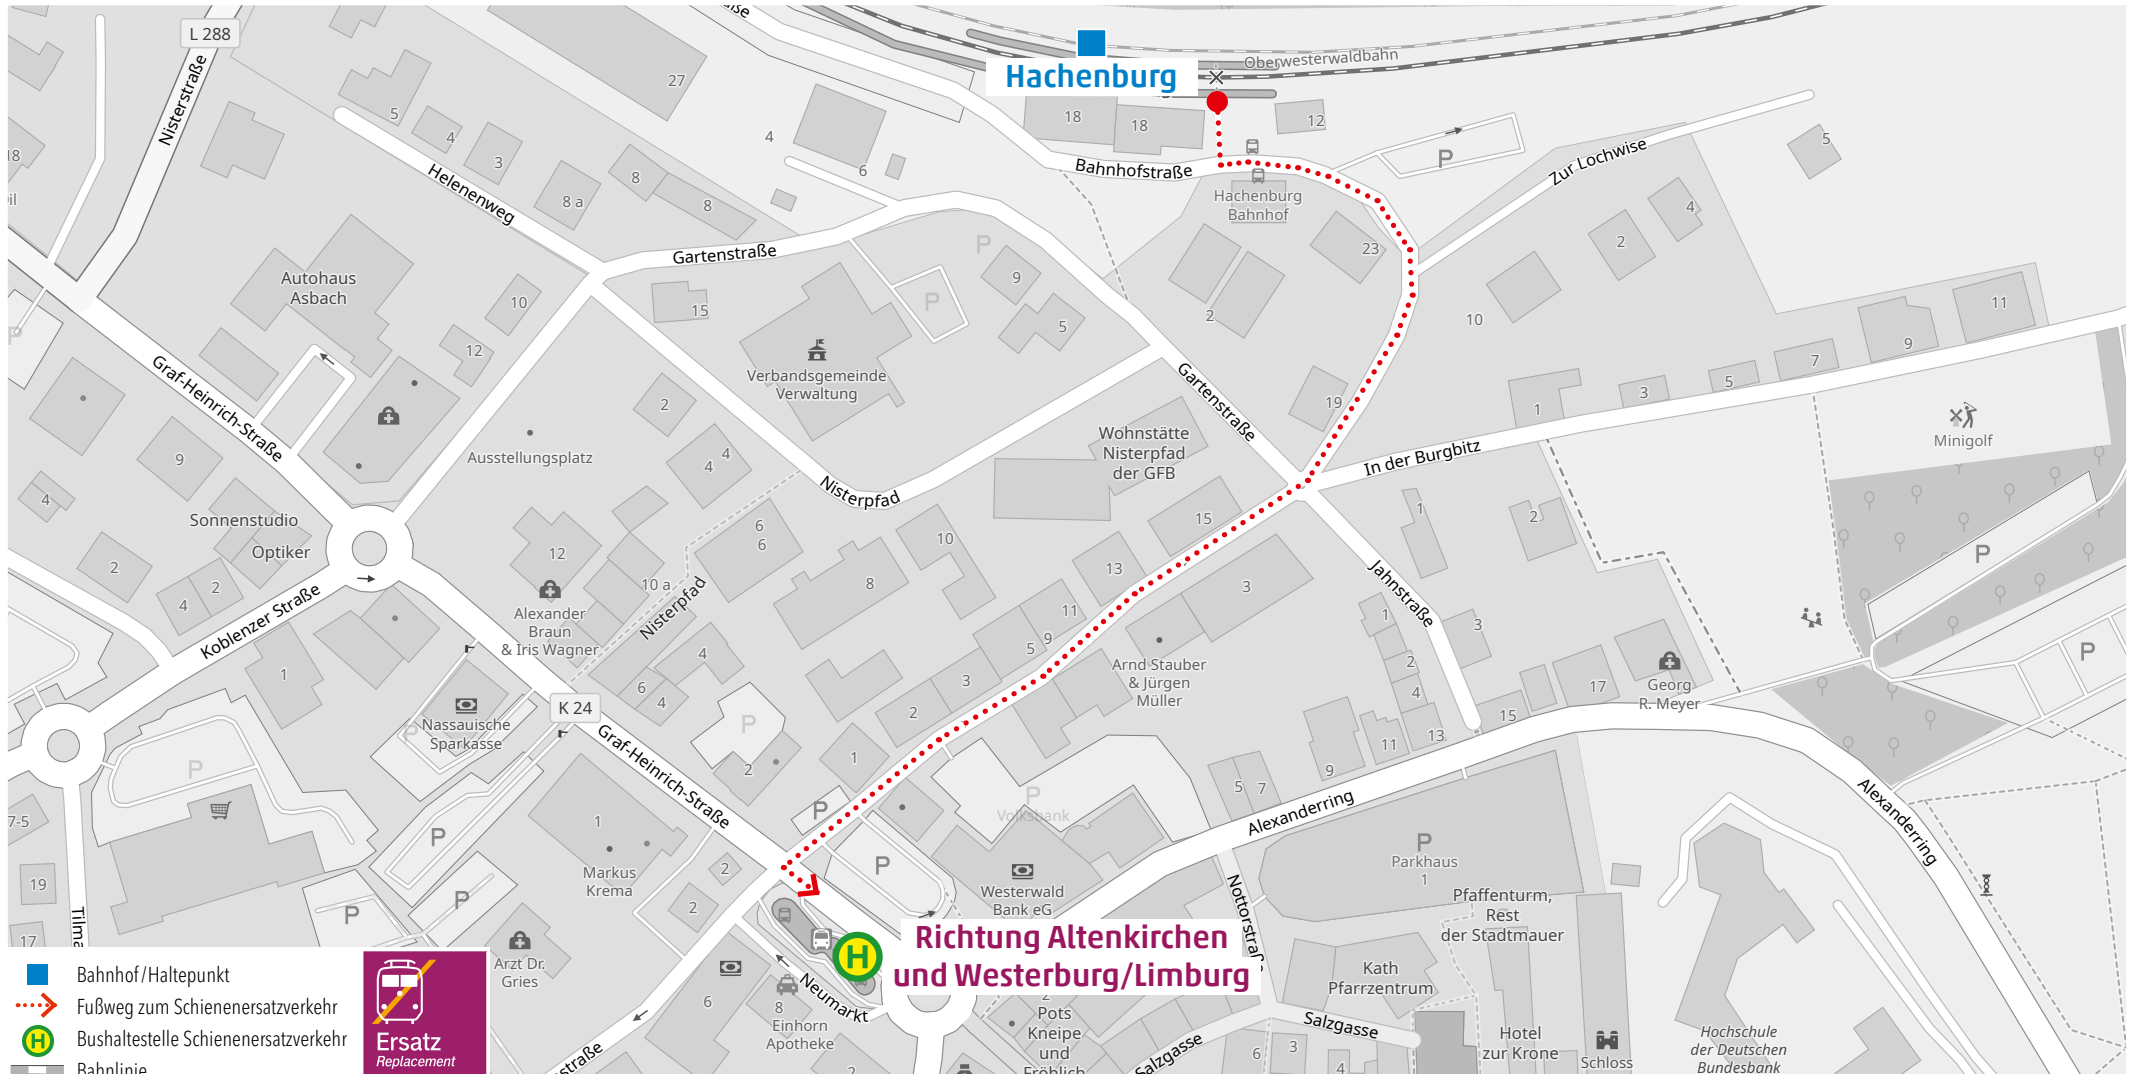

Wegeleitung zum Schienenersatzverkehr Haltestelle „Busbahnhof Neumarkt“

Kundenservice:
HLB Hessenbahn GmbH, Am Bahnhof 4-12, 57072 Siegen
E-Mail: siegen@hbl-online.de, Telefon: 0800 3 973 973 (kostenfrei), www.dreilaenderbahn.de
Kartenmaterial: © OpenStreetMap/Mitwirkende. Änderungen und Druckfehler vorbehalten.