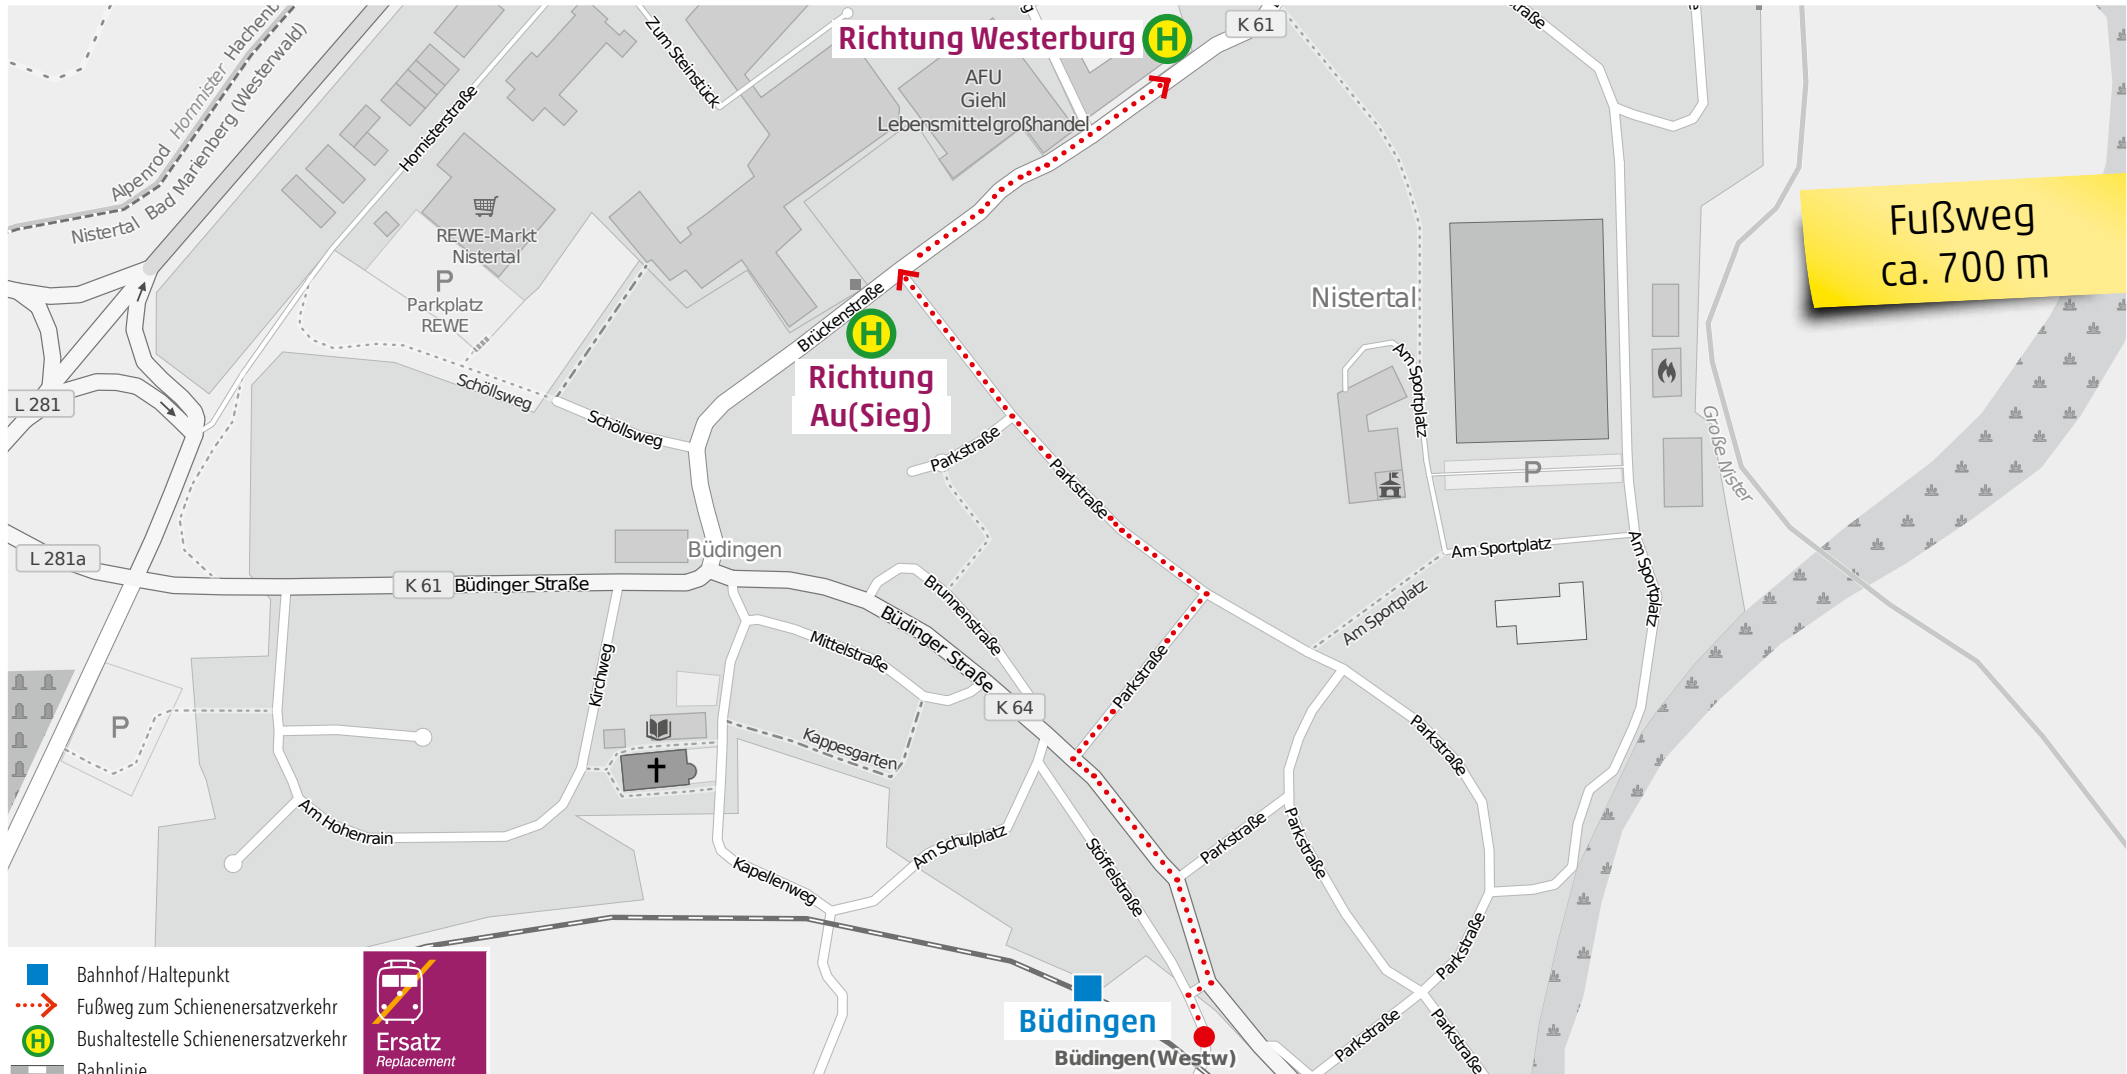

Wegeleitung zum Schienenersatzverkehr „Bushaltestelle Brückenstraße“

Kundenservice:
HLB Hessenbahn GmbH, Am Bahnhof 4-12, 57072 Siegen
E-Mail: siegen@hbl-online.de, Telefon: 0800 3 973 973 (kostenfrei), www.dreilaenderbahn.de
Kartenmaterial: © OpenStreetMap/Mitwirkende. Änderungen und Druckfehler vorbehalten.