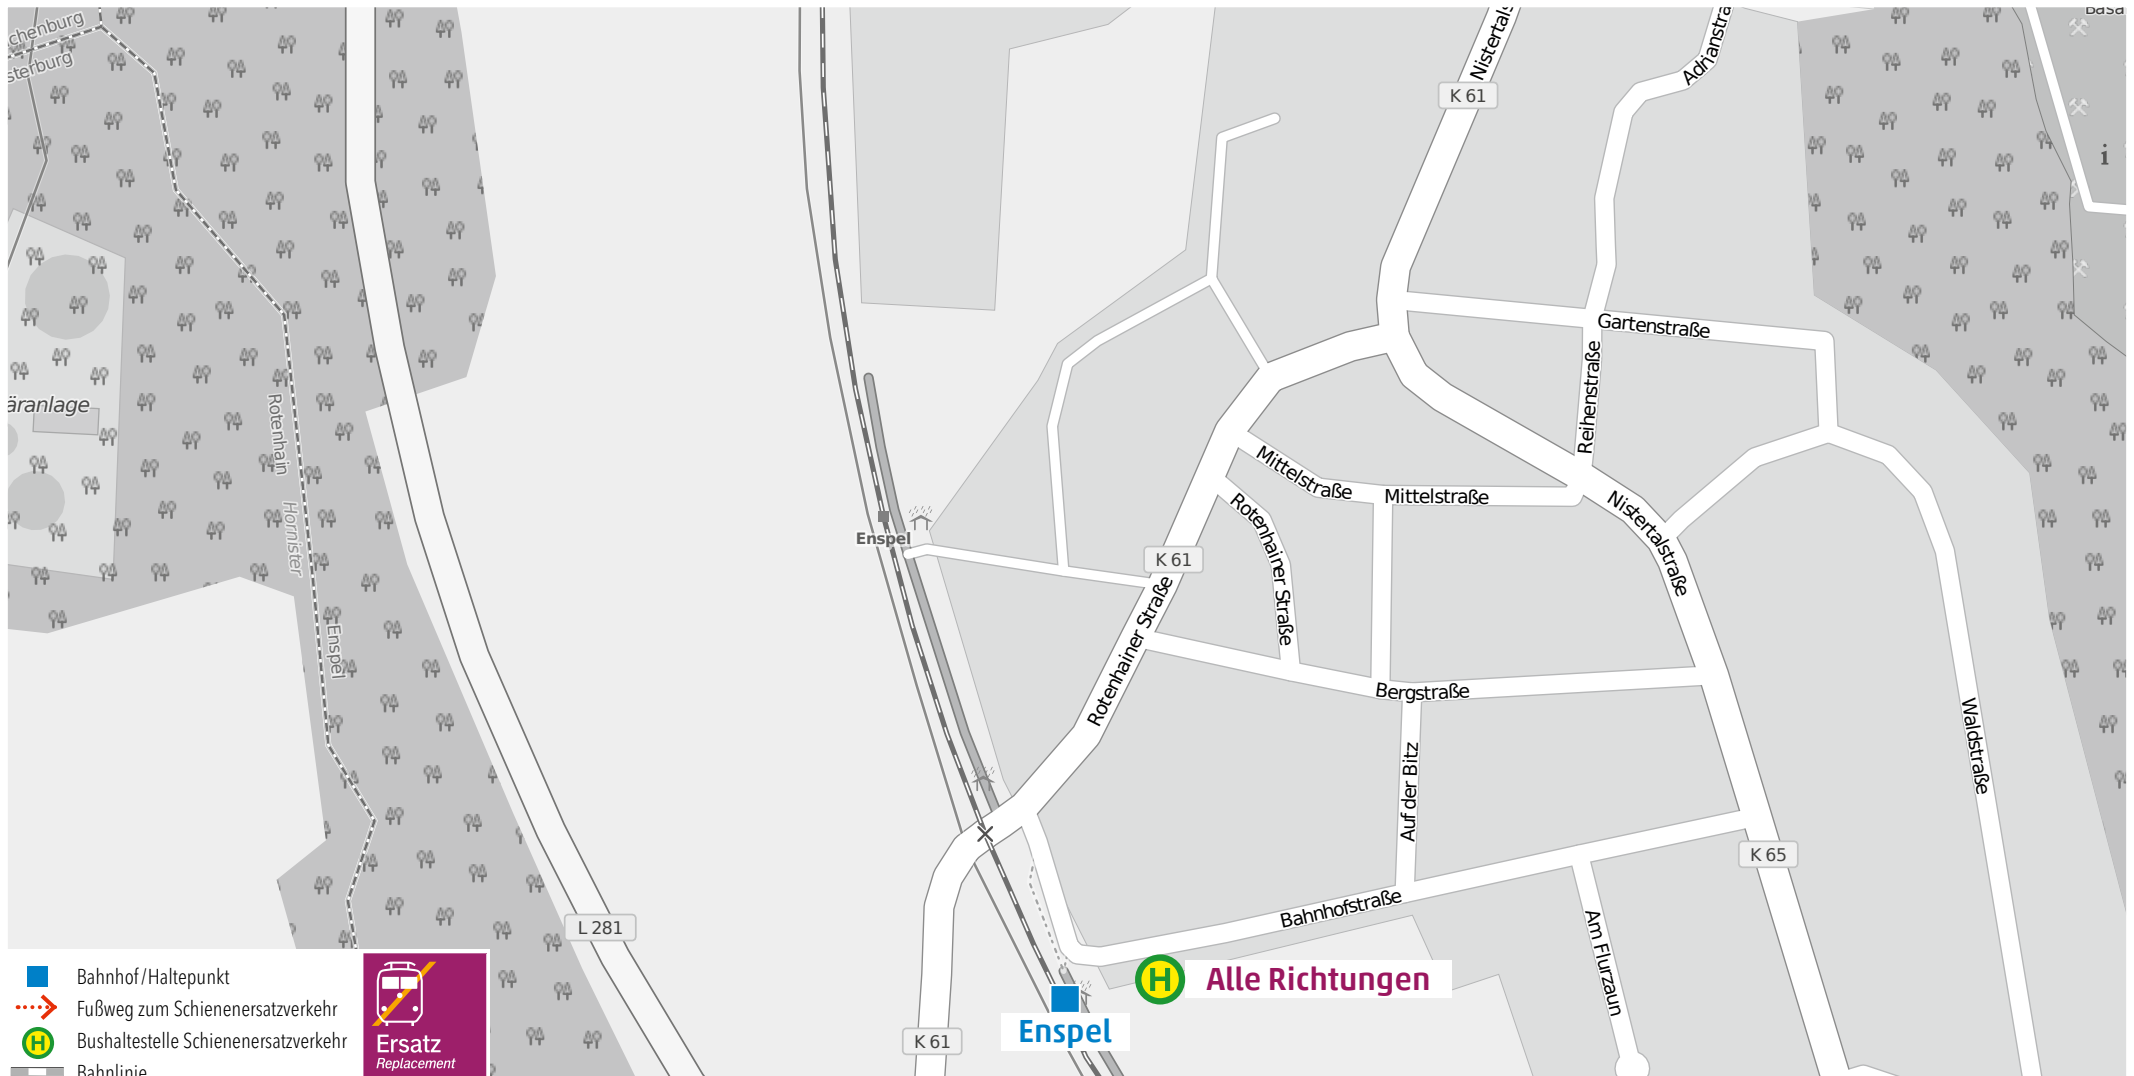

Wegeleitung zum Schienenersatzverkehr „Ersatzhaltestelle Bahnhof“

Kundenservice:

HLB Hessenbahn GmbH, Am Bahnhof 4-12, 57072 Siegen
E-Mail: siegen@hlab-online.de, Telefon: 0800 3 973 973 (kostenfrei), www.dreilaenderbahn.de
Kartenmaterial: © OpenStreetMap/Mitwirkende. Änderungen und Druckfehler vorbehalten.