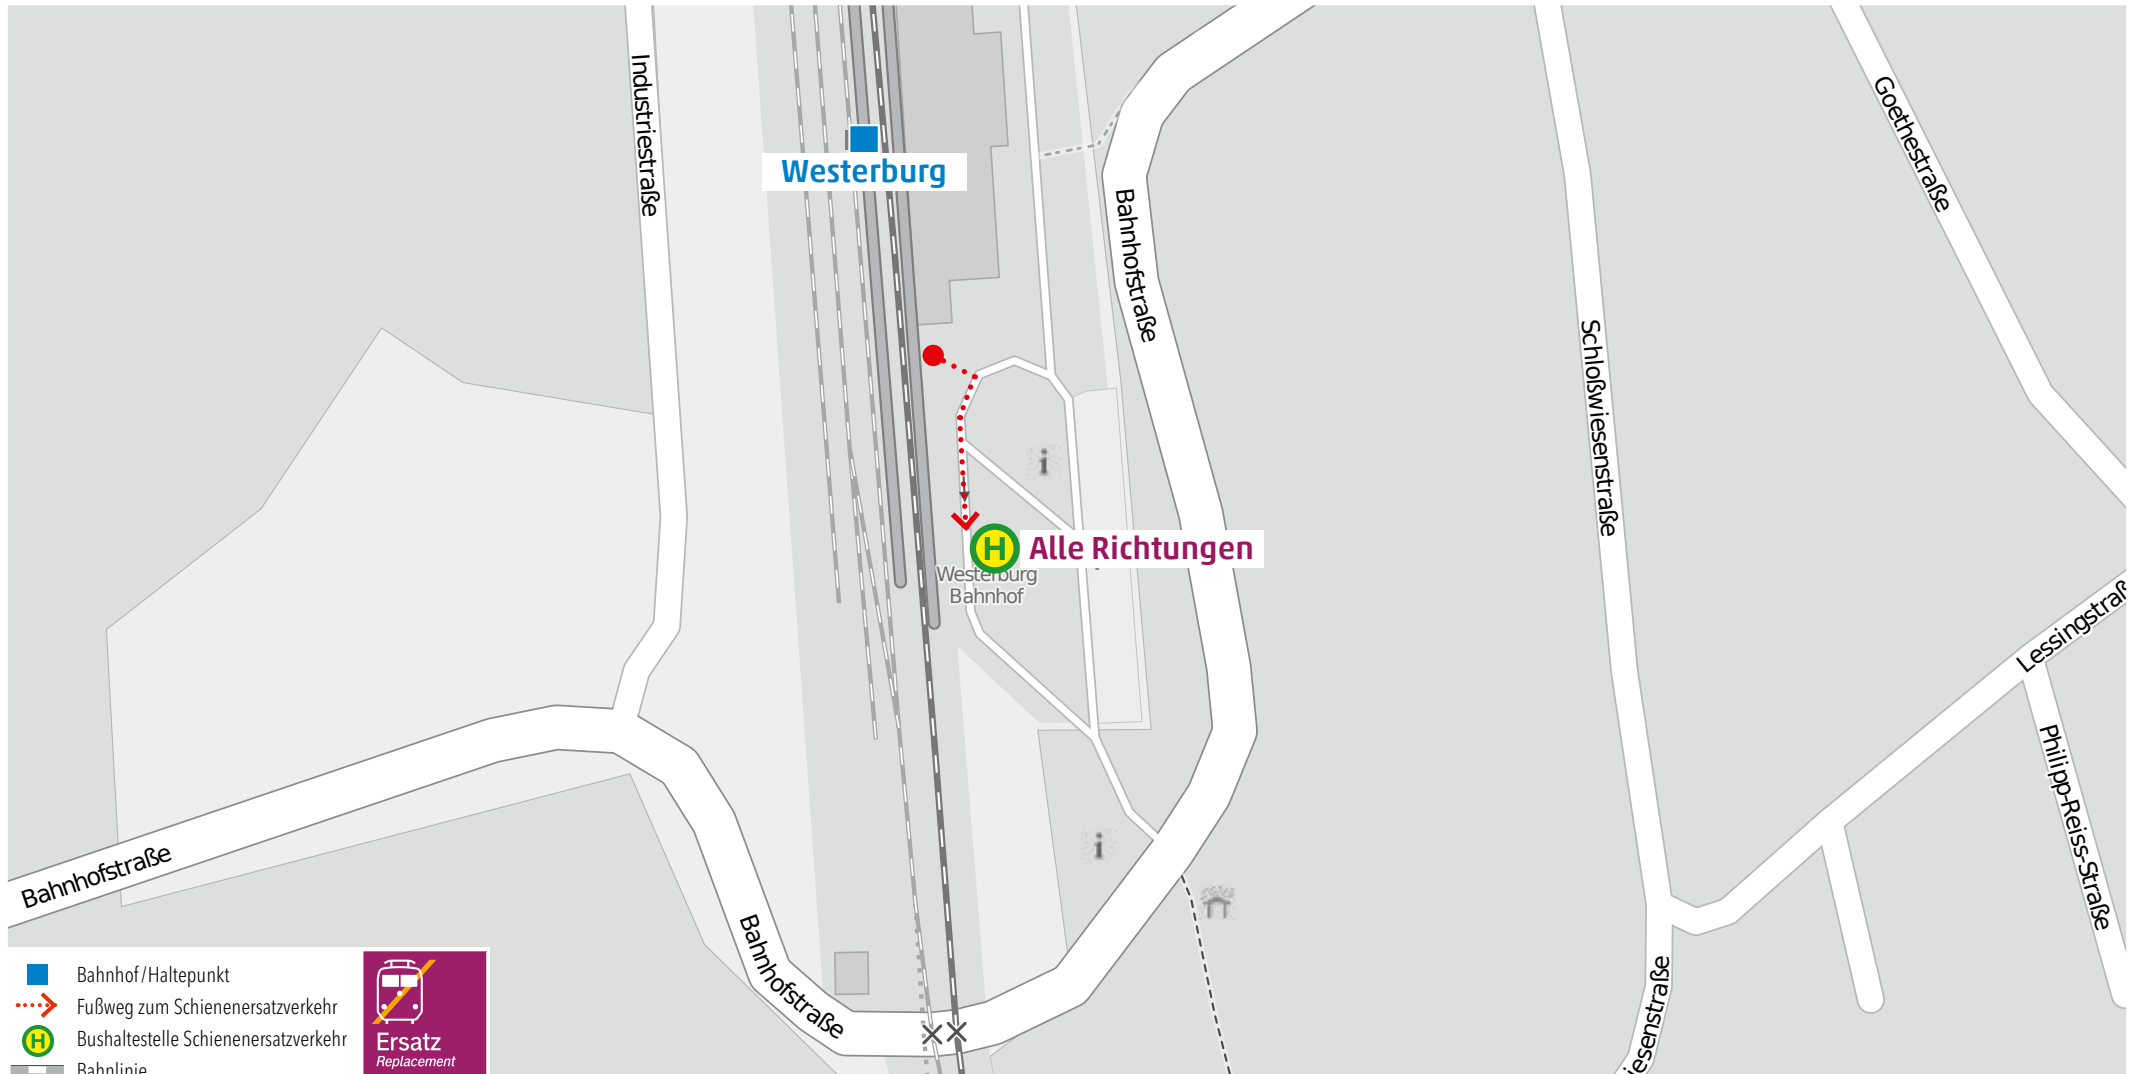

Wegeleitung zum Schienenersatzverkehr „Bushaltestelle Westerburg Bahnhof“

Kundenservice:

HLB Hessenbahn GmbH, Am Bahnhof 4-12, 57072 Siegen
E-Mail: siegen@hnb-online.de, Telefon: 0800 3 973 973 (kostenfrei), www.dreilaenderbahn.de
Kartenmaterial: © OpenStreetMap/Mitwirkende. Änderungen und Druckfehler vorbehalten.