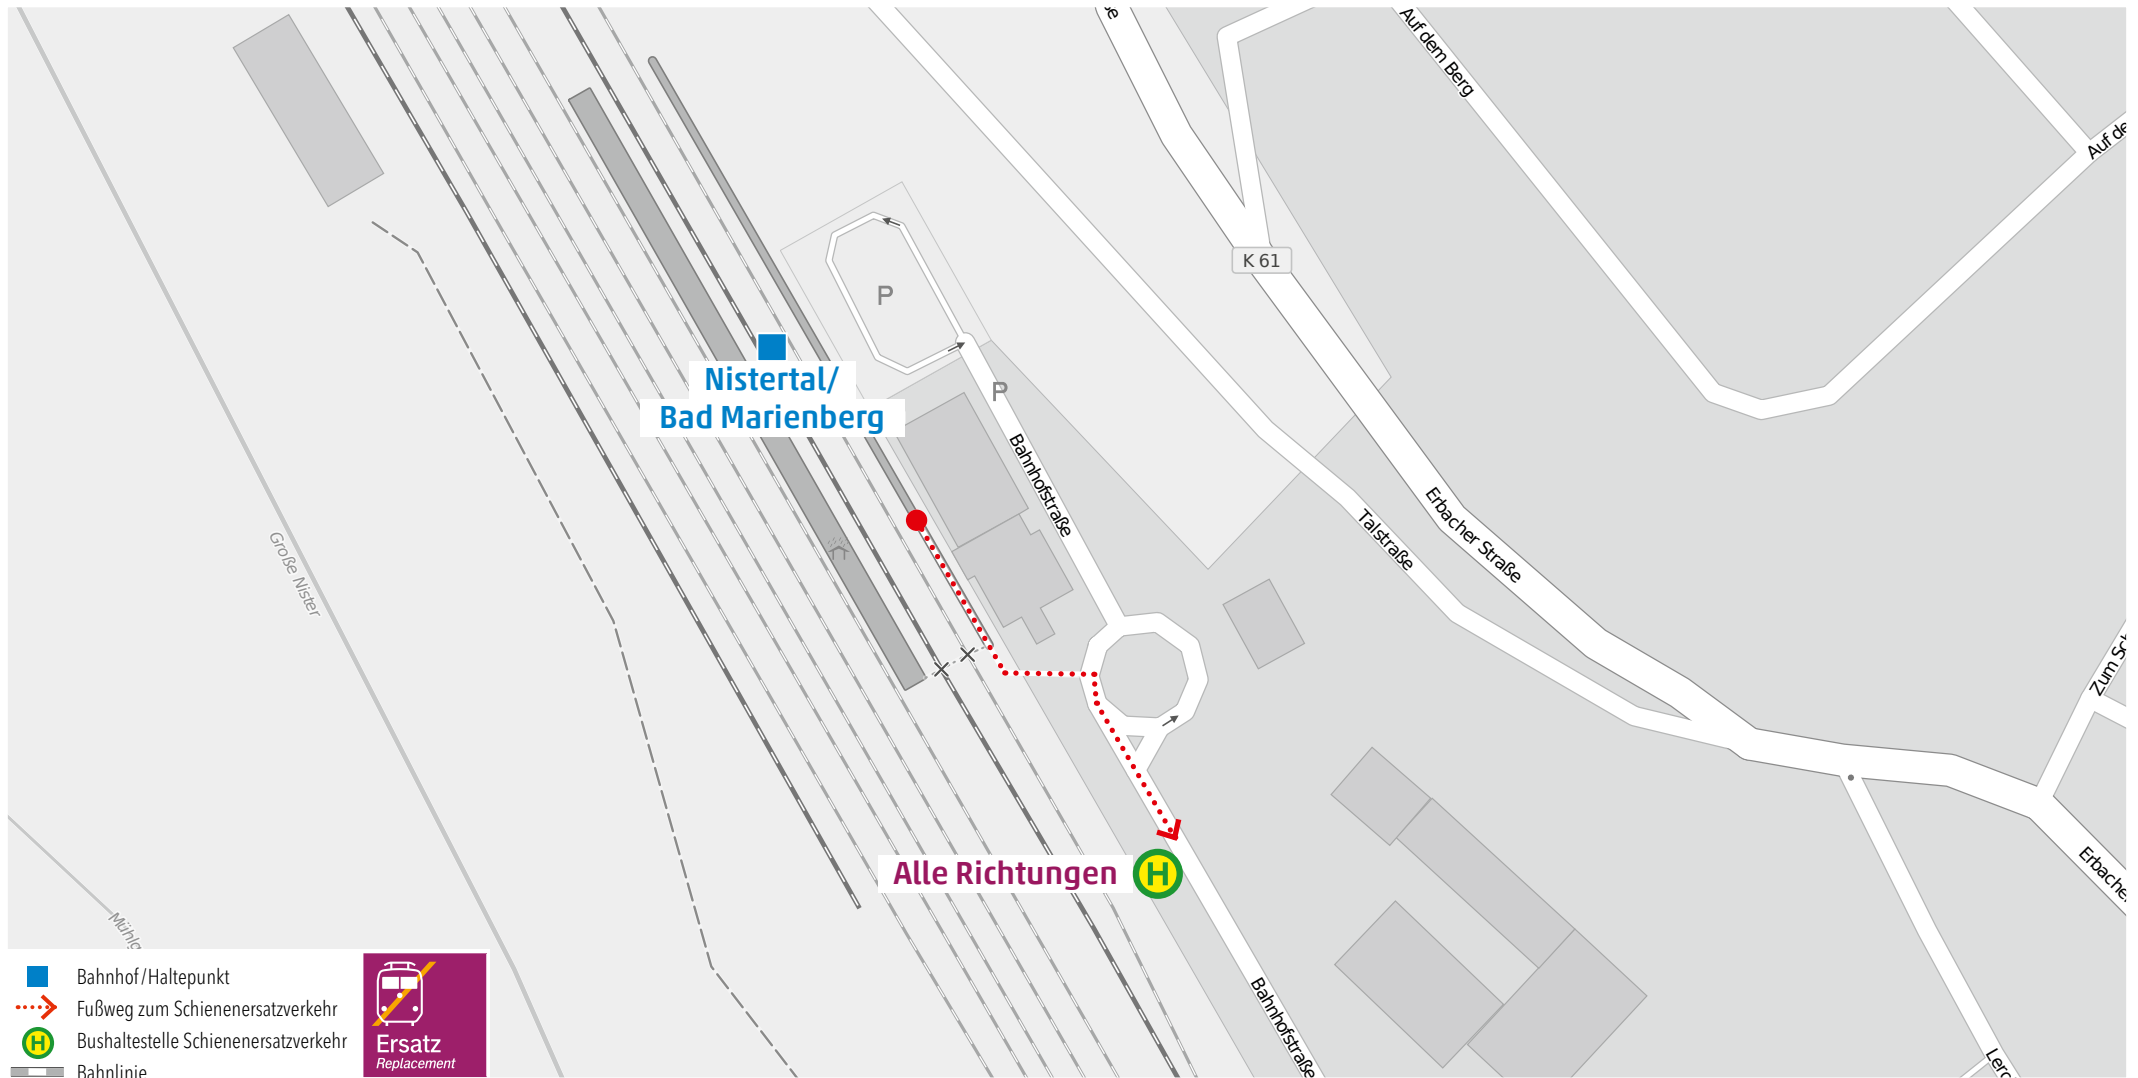

Wegeleitung zum Schienenersatzverkehr Bushaltestelle „Bahnhofstraße“

Kundenservice:
HLB Hessenbahn GmbH, Am Bahnhof 4-12, 57072 Siegen
E-Mail: siegen@hnb-online.de, Telefon: 0800 3 973 973 (kostenfrei), www.dreilaenderbahn.de
Kartenmaterial: © OpenStreetMap/Mitwirkende. Änderungen und Druckfehler vorbehalten.