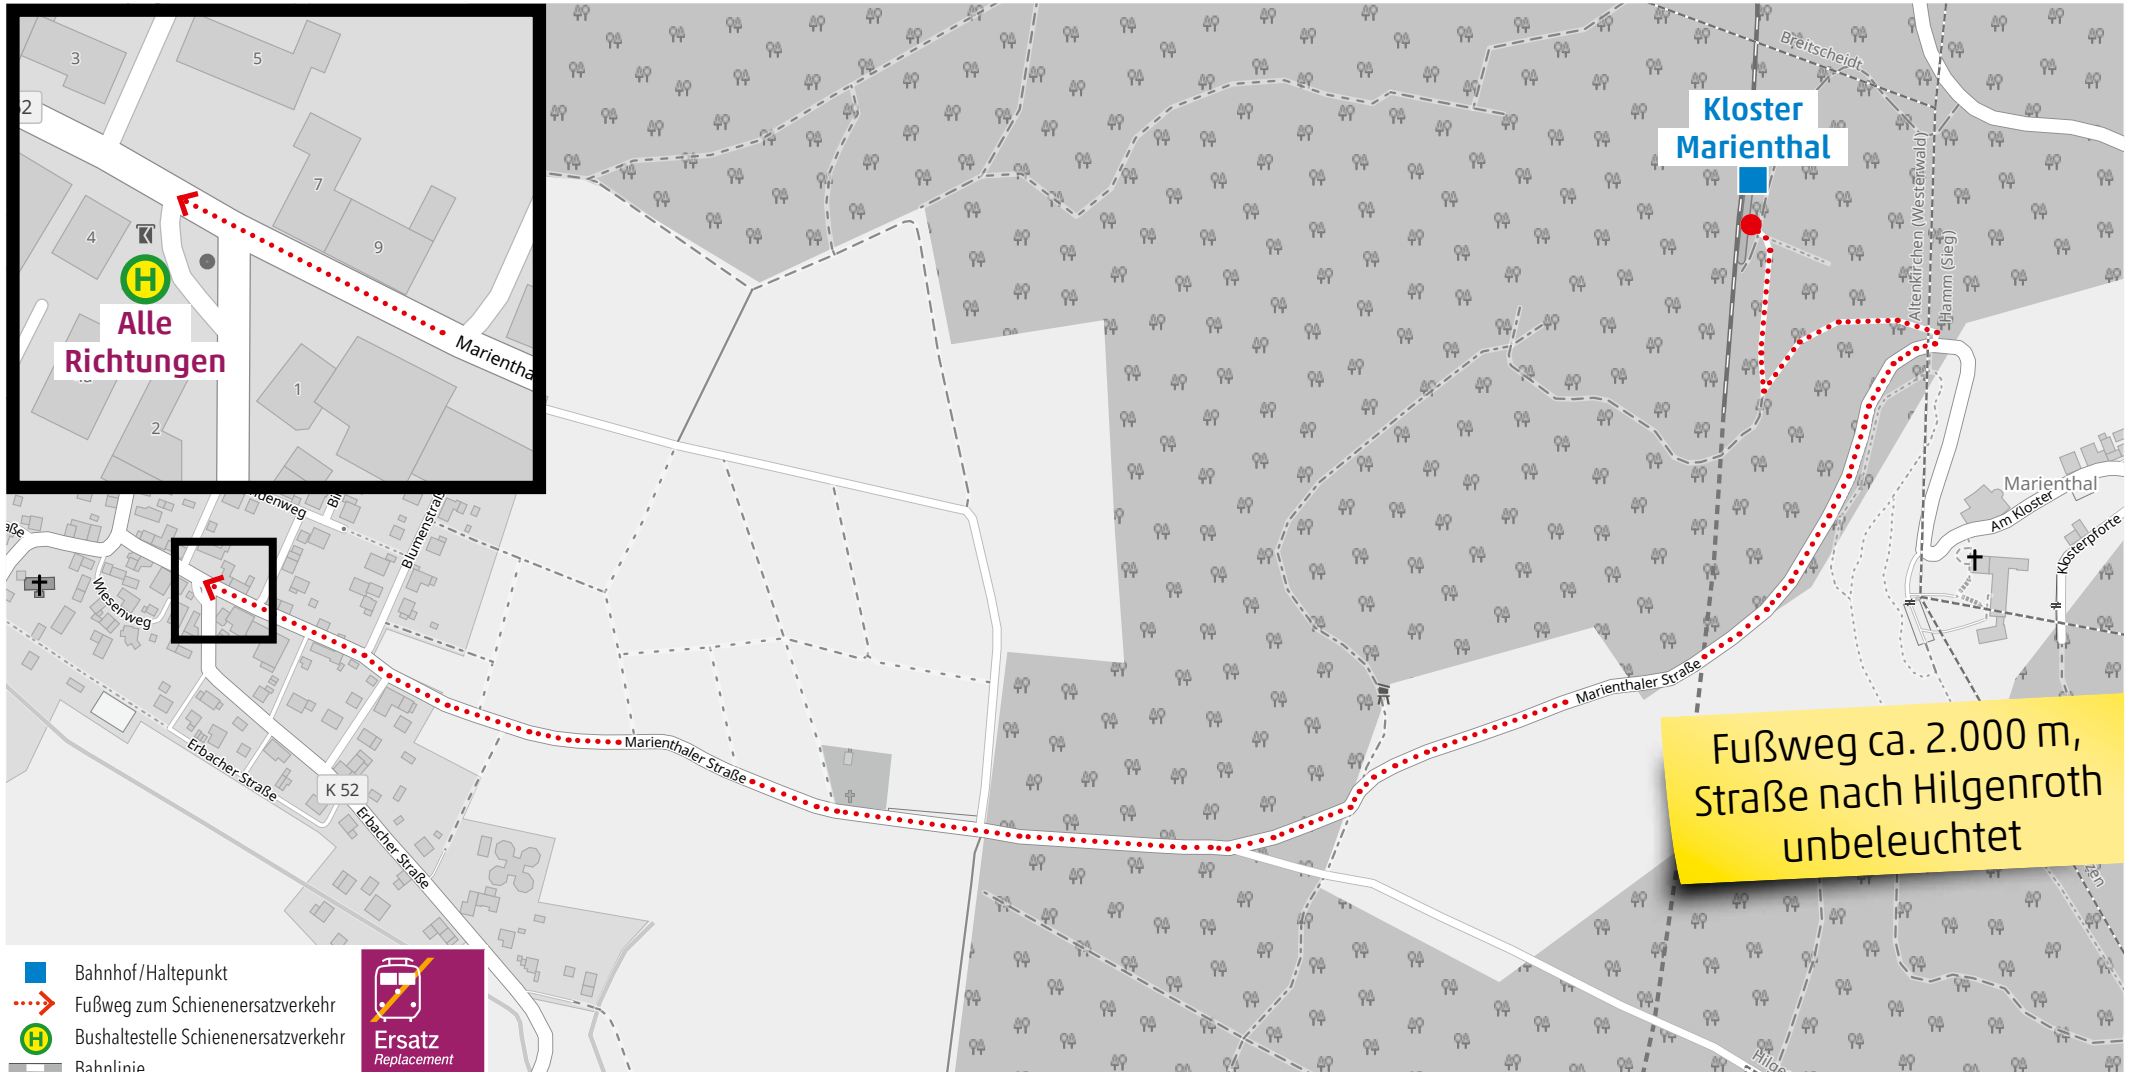

Wegeleitung zum Schienenersatzverkehr Bushaltestelle „Hilgenroth Ort“

Kundenservice:
HLB Hessenbahn GmbH, Am Bahnhof 4-12, 57072 Siegen
E-Mail: siegen@hnb-online.de, Telefon: 0800 3 973 973 (kostenfrei), www.dreilaenderbahn.de
Kartenmaterial: © OpenStreetMap/Mitwirkende. Änderungen und Druckfehler vorbehalten.