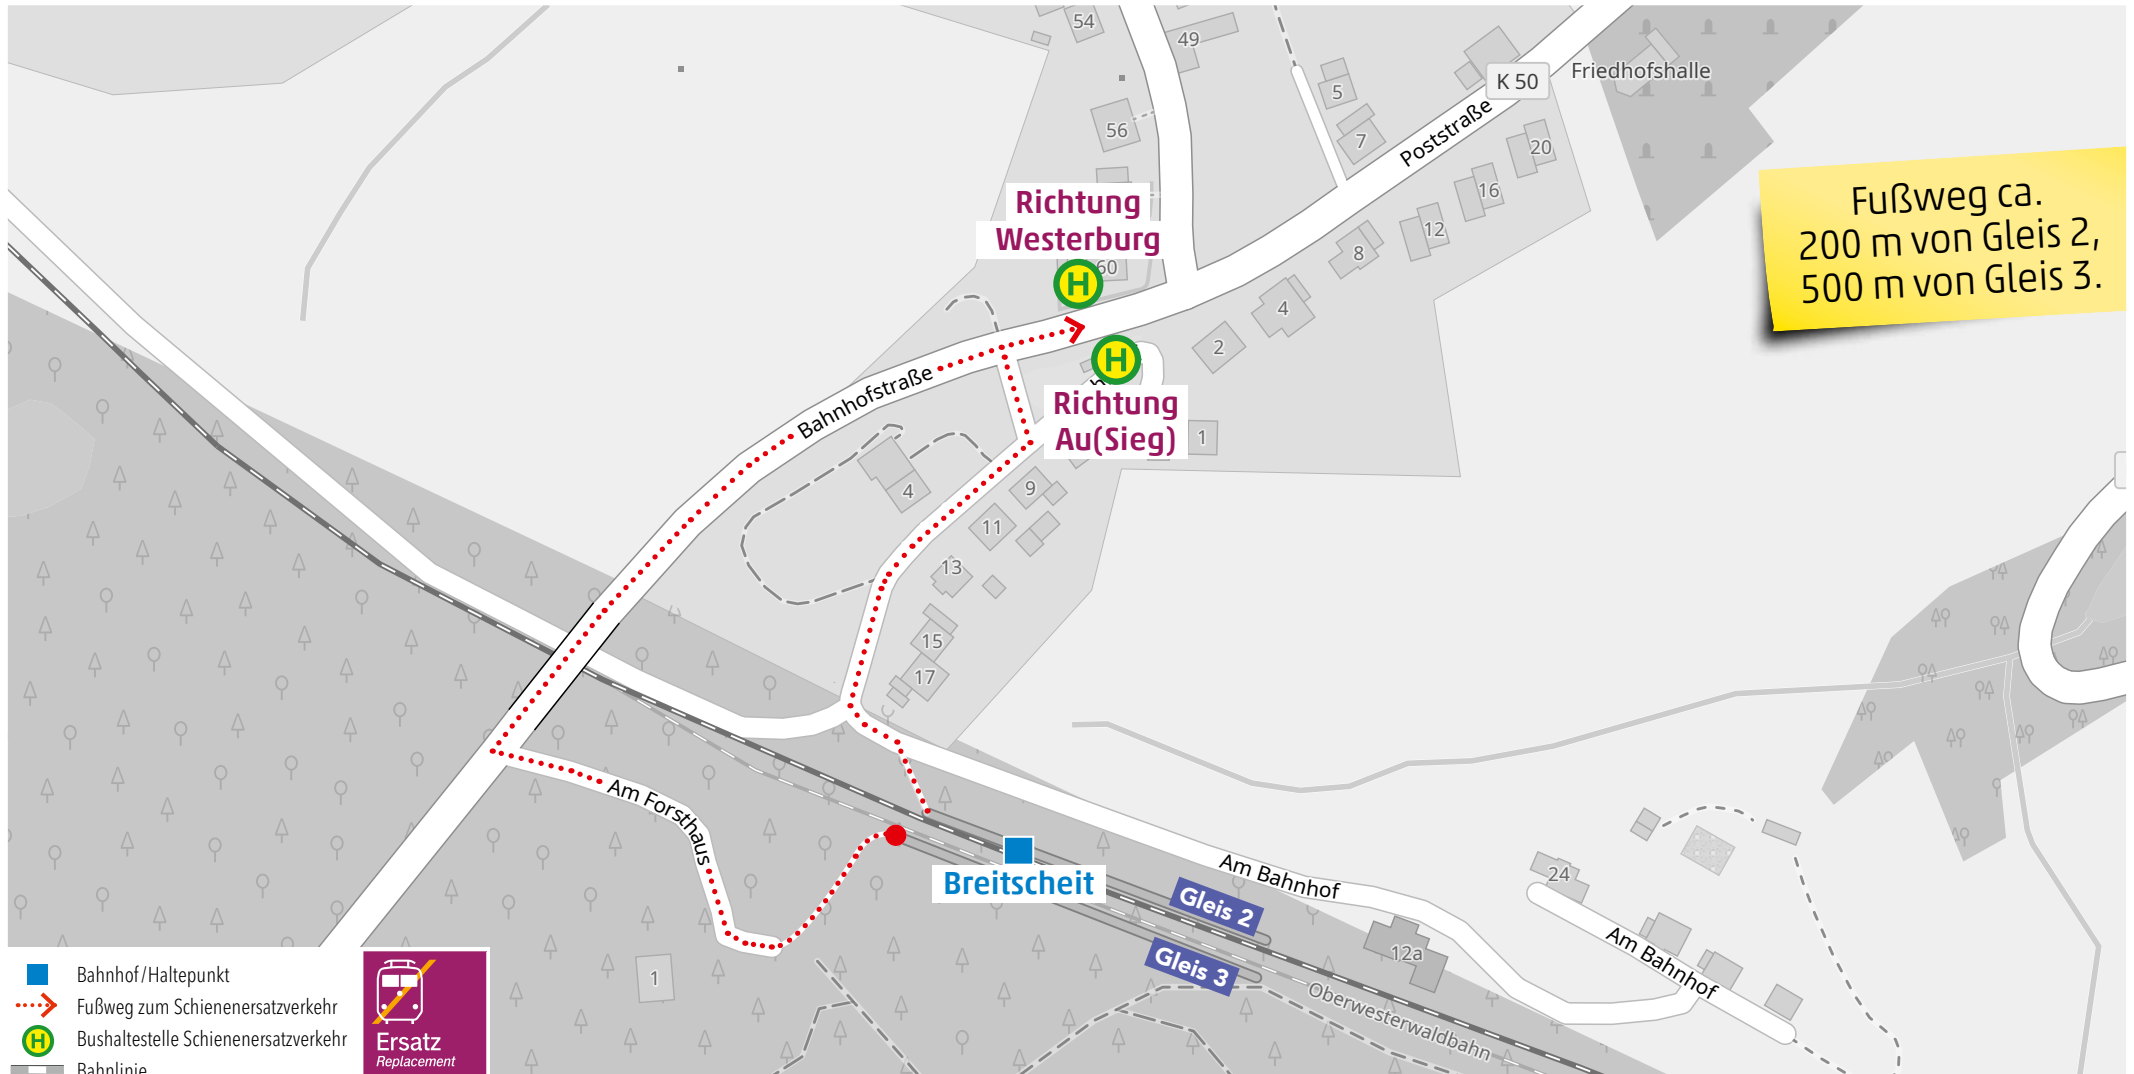

Wegeleitung zum Schienenersatzverkehr Bushaltestelle „Bahnhof“

Kundenservice:

HLB Hessenbahn GmbH, Am Bahnhof 4-12, 57072 Siegen
E-Mail: siegen@hbl-online.de, Telefon: 0800 3 973 973 (kostenfrei), www.dreilaenderbahn.de
Kartenmaterial: © OpenStreetMap/Mitwirkende. Änderungen und Druckfehler vorbehalten.