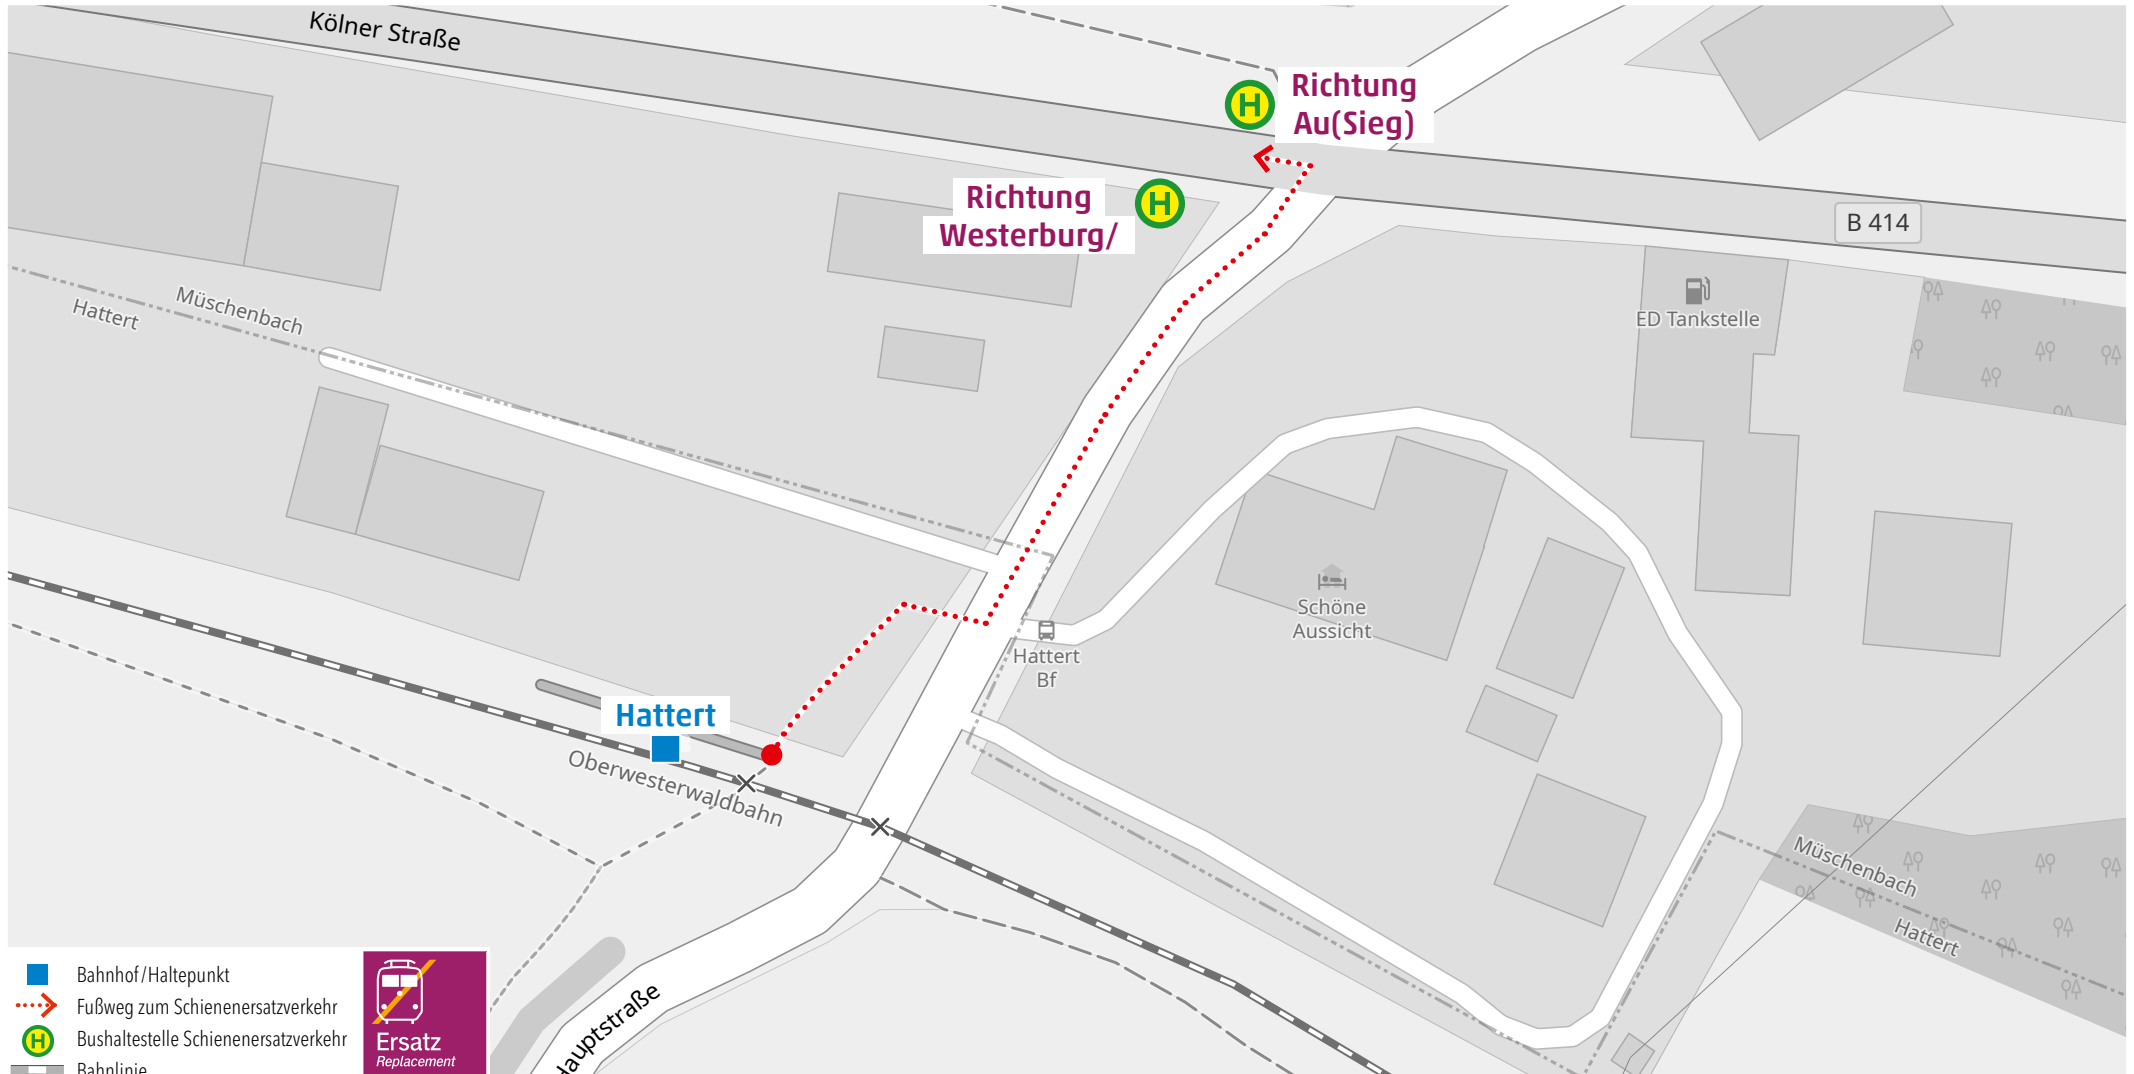

Wegeleitung zum Schienenersatzverkehr Bushaltestelle „Hattert Bahnhof“

Kundenservice:

HLB Hessenbahn GmbH, Am Bahnhof 4-12, 57072 Siegen
E-Mail: siegen@hlab-online.de, Telefon: 0800 3 973 973 (kostenfrei), www.dreilaenderbahn.de
Kartenmaterial: © OpenStreetMap/Mitwirkende. Änderungen und Druckfehler vorbehalten.