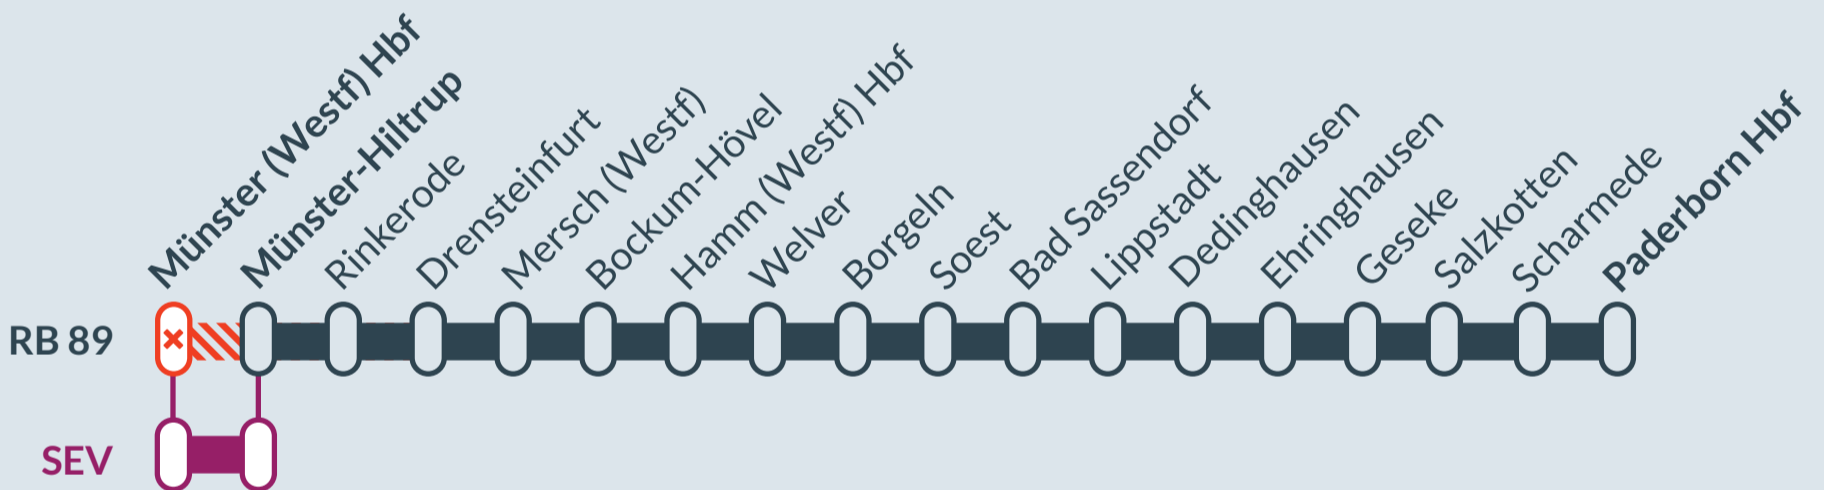

Baustellenbedingte Einschränkung:

RB 89

Münster (Westf) Hbf ↔ Paderborn Hbf

von
Fr, 29.09.2023
23:30 Uhr

bis
Sa, 30.09.2023
02:30 Uhr

Streckensperrung und Haltausfälle zwischen:
Münster (Westf) Hbf und Münster-Hiltrup

FAHRPLANÄNDERUNGEN RB 89

MÜNSTER (WESTF) HBF ↔ PADERBORN HBF

Bauarbeiten zwischen Münster (Westf) Hbf und Münster-Hiltrup in der Nacht vom 29. auf den 30. September 2023

Aufgrund von Bauarbeiten werden die Züge der Linie RB 89 zwischen Münster (Westf) Hbf und Münster-Hiltrup ausfallen.

MÜNSTER (WESTF) HBF → PADERBORN HBF

Verkehrstage				
Freitag, 29.09.2023	X			
Samstag, 30.09.2023		X	X	X
Linie / Schienenersatzverkehr	Bus	RB 89	Bus	RB 89
Münster (Westf) Hbf	ab	00:13		01:13
Münster-Hiltrup	an	00:36		01:36
Münster-Hiltrup	ab	↳ 00:45	↳	01:42
Rinkerode		00:49		01:46
Drensteinfurt		00:53		01:50
Mersch (Westf)		00:57		01:54
Bockum-Hövel		01:02		01:59
Hamm (Westf) Hbf	an	01:07		02:04
Hamm (Westf) Hbf	ab		01:09	02:04
Welver			01:18	02:14
Borgeln			01:22	02:18
Soest			01:26	02:22
Bad Sassendorf			01:30	02:26
Lippstadt			01:38	02:36
Dedinghausen			01:41	02:40
Ehringhausen			01:44	02:43
Geseke			01:48	02:46
Salzkotten			01:53	02:51
Scharmede			01:57	02:55
Paderborn Hbf	an		02:03	03:00