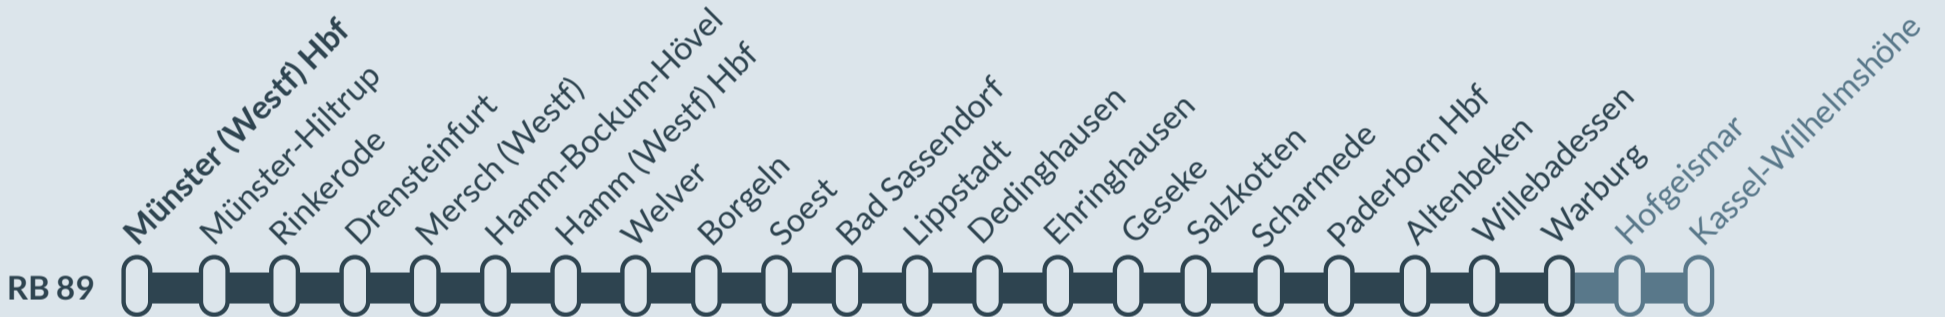

Baustellenbedingte Einschränkung:

RB 89

Münster (Westf) Hbf ↔ Warburg

von
Sa, 16.09.2023
07:00 Uhr

bis
Fr, 22.09.2023
20:00 Uhr

Zusätzliche Halte:
Hofgeismar und Kassel-Wilhelmshöhe

Bitte beachten Sie, dass die RB 89 ebenfalls in anderen Zeiträumen nach Kassel-Wilhelmshöhe fahren wird. Diese werden separat kommuniziert