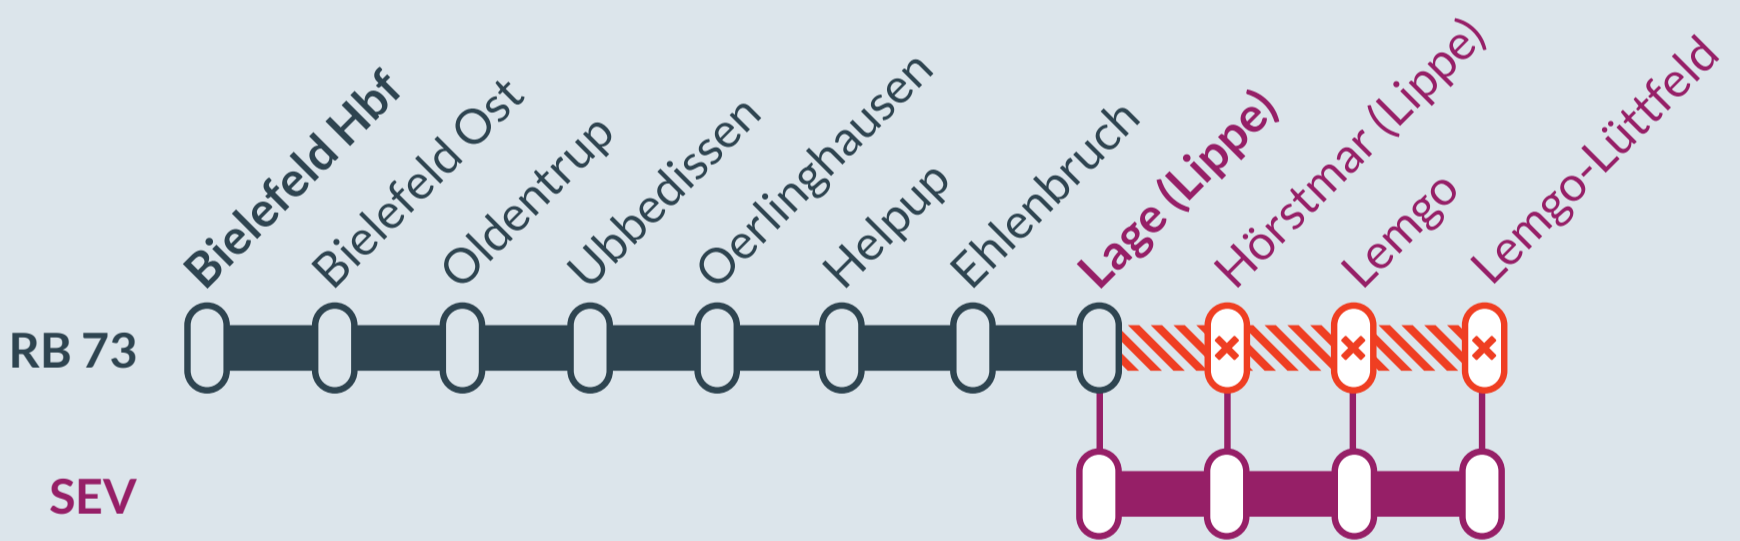

### Bielefeld Hbf ↔ Lemgo-Lüttfeld

von  
**So, 21.08.2022**  
00:00 Uhr

bis  
**Mo, 22.08.2022**  
01:00 Uhr

Streckensperrung zwischen:  
**Lage (Lippe) und Lemgo-Lüttfeld**

Haltausfälle zwischen:  
**Hörstmar (Lippe) und Lemgo-Lüttfeld**