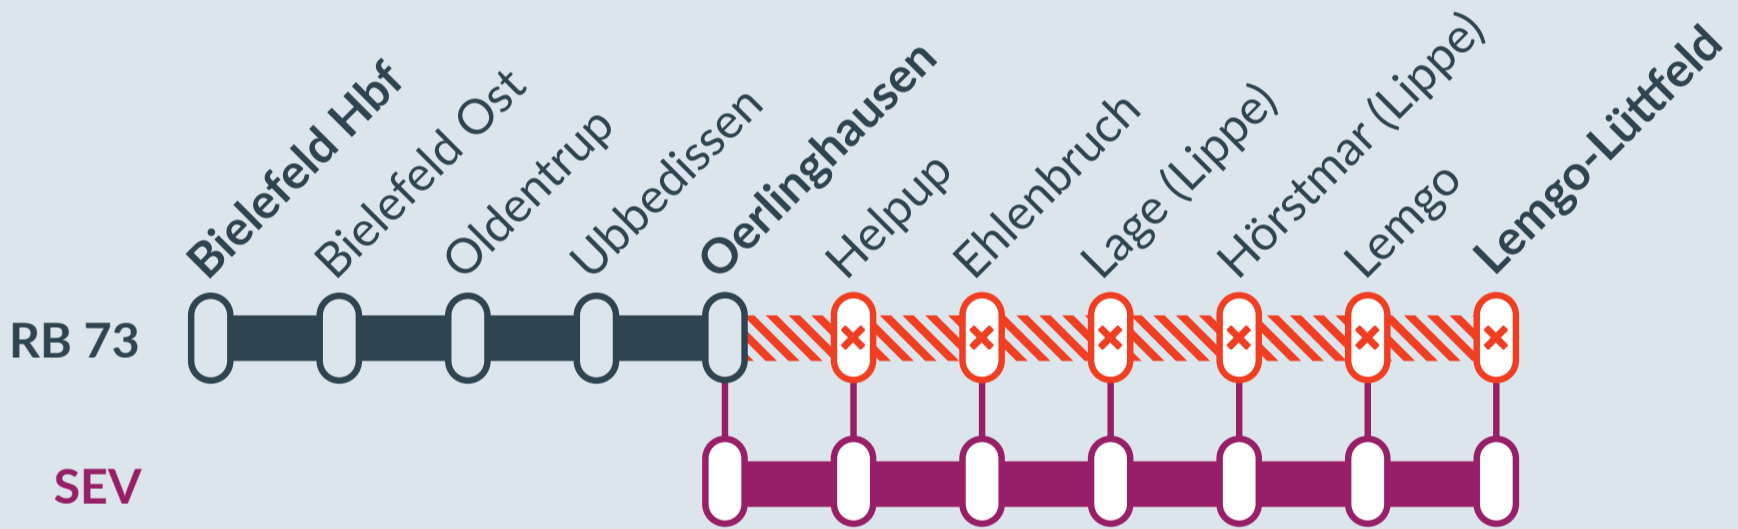

Baustellenbedingte Einschränkung:

RB 73

Bielefeld Hbf ↔ Lemgo-Lüttfeld

von
Fr, 05.07.2024
21:00 Uhr

bis
So, 28.07.2024
23:59 Uhr

Streckensperrung zwischen:
Oerlinghausen und Lemgo-Lüttfeld

Ausfall auf der Linie

eurobahn

BIELEFELD HBF ↔ LEMGO-LÜTTFELD

Bauarbeiten zwischen Oerlinghausen und Lemgo-Lüttfeld vom 05. Juli (20 Uhr) bis 28. Juli 2024

Aufgrund von Bauarbeiten der DB InfraGO werden die Züge der Linie RB 73 zwischen Oerlinghausen und Lemgo-Lüttfeld ausfallen. Ein Schienenersatzverkehr mit Bussen ist eingerichtet.