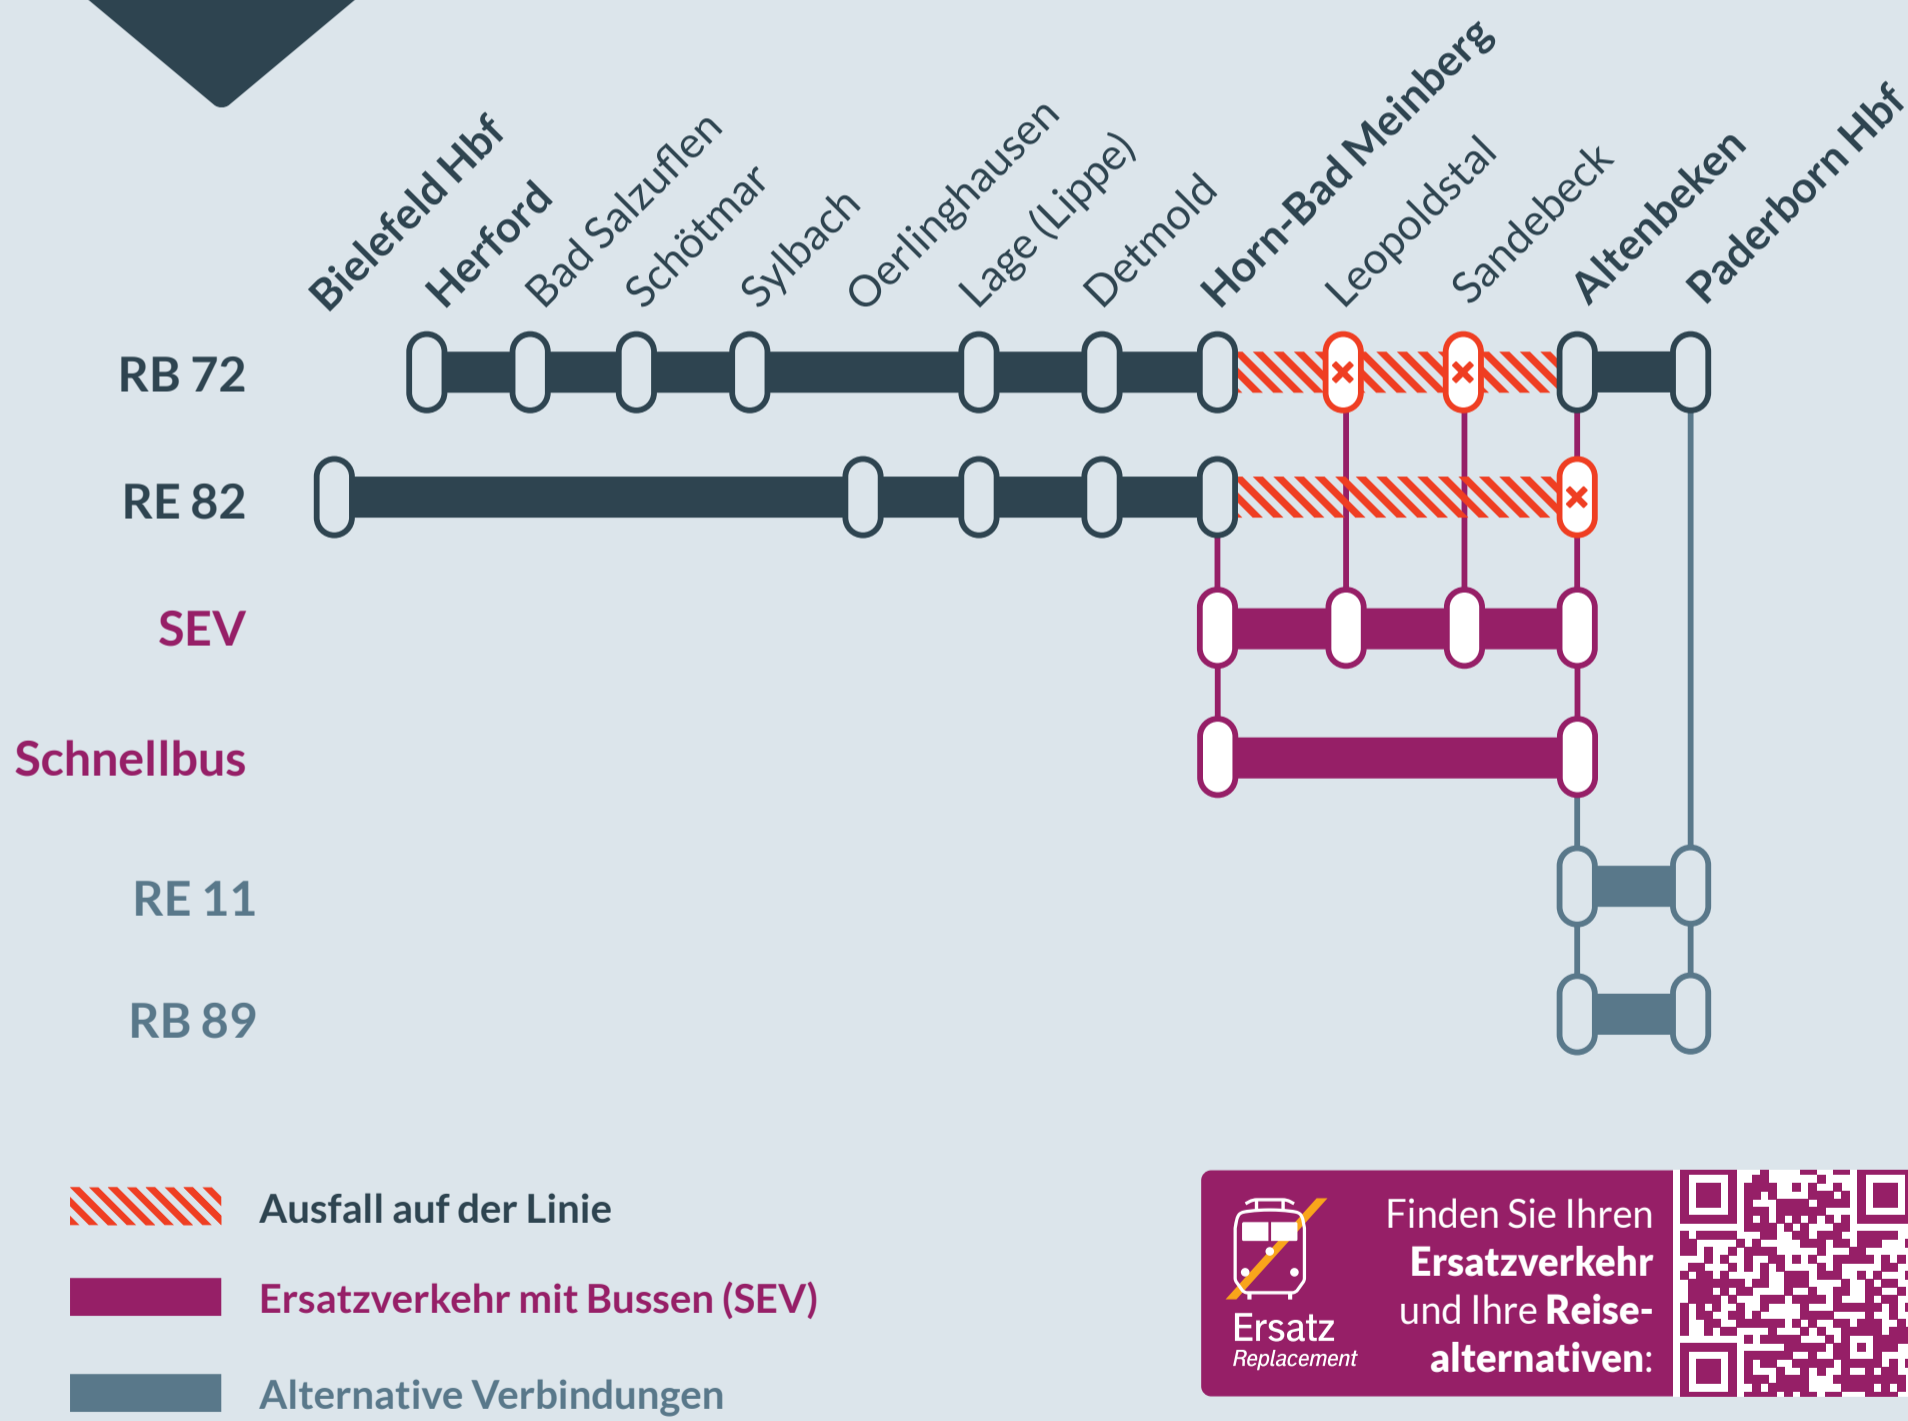

Baustellenbedingte Einschränkung:

RB 72

Herford ↔ Paderborn

RE 82

Bielefeld ↔ Altenbeken

von
Mi, 31.05.2023
06:00 Uhr

bis
Mi, 31.05.2023
14:00 Uhr

Streckensperrung und Haltausfälle zwischen:
Horn-Bad Meinberg und Altenbeken

Bauarbeiten zwischen Altenbeken und Horn-Bad Meinberg am Vormittag des 31. Mai 2023

Aufgrund von Bauarbeiten der DB Netz werden die Züge der Linien RB 72 und RE 82 zwischen Altenbeken und Horn-Bad Meinberg ausfallen. Ein Schienenersatzverkehr mit Bussen ist eingerichtet. Zwischen Altenbeken und Paderborn wird auf die Züge der Linien RB 89, RE 11 und RB 72 mit geänderten Fahrzeiten verwiesen.

SEV-Bushaltestellen

Paderborn Hbf	Ersatzhaltestelle Bahnhofstraße
Altenbeken	Haltestelle Bahnhof
Sandebeck	Haltestelle Südstraße
Leopoldstal	Haltestelle Bahnhof
Horn-Bad Meinberg	Haltestelle Bahnhof

Bitte beachten Sie: In den SEV-Bussen ist die Fahrradmitnahme nicht möglich.