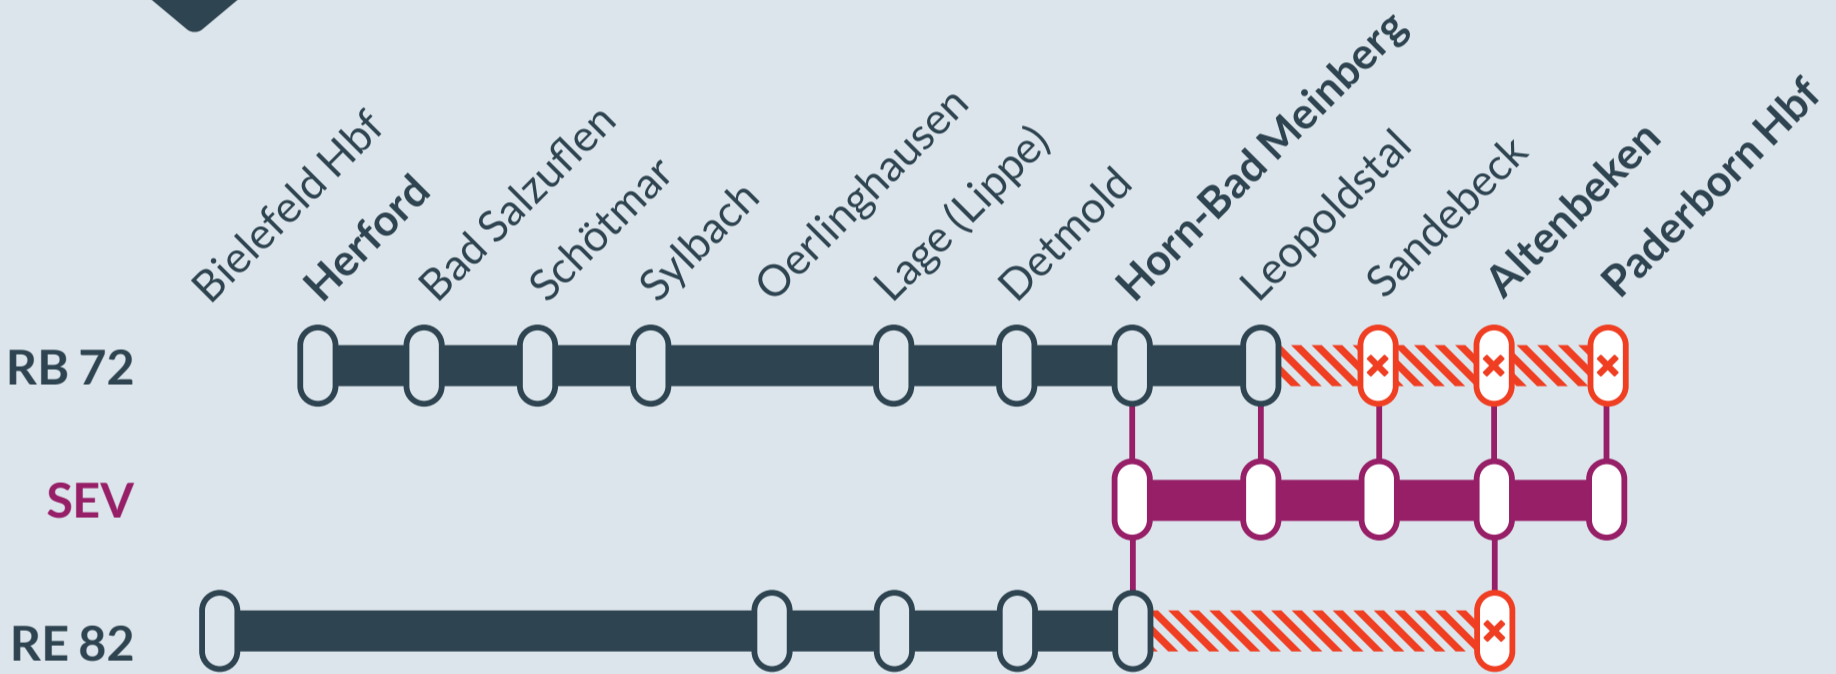

Baustellenbedingte Einschränkung:

RB 72

RE 82

Herford ↔ Paderborn Hbf

Bielefeld ↔ Altenbeken

von

Di, 11.04.2023

bis

Mi, 12.04.2023

jeweils von 21:00 bis 23:00 Uhr

Streckensperrung und Haltausfälle zwischen:
Altenbeken und Horn-Bad Meinberg

Ausfall auf der Linie

Ersatzverkehr mit Bussen (SEV)

Ersatz
Replacement

Finden Sie Ihren
Ersatzverkehr
und Ihre **Reise-**
alternativen:

Bauarbeiten zwischen Paderborn Hbf und Horn-Bad Meinberg in den Abendstunden am 11. und 12. April 2023

Aufgrund von Bauarbeiten der DB Netz werden die Züge der Linie RB 72 zwischen Paderborn Hbf und Leopoldstal und der Linie RE 82 zwischen Horn-Bad Meinberg und Altenbeken ausfallen. Ein Schienenersatzverkehr mit Bussen ist eingerichtet.

Ersatz
Replacement

SEV-Bushaltestellen

Paderborn Hbf	Ersatzhaltestelle Bahnhofstraße
Altenbeken	Haltestelle Bahnhof
Sandebeck	Haltestelle Südstraße
Leopoldstal	Haltestelle Bahnhof
Horn-Bad Meinberg	Haltestelle Bahnhof