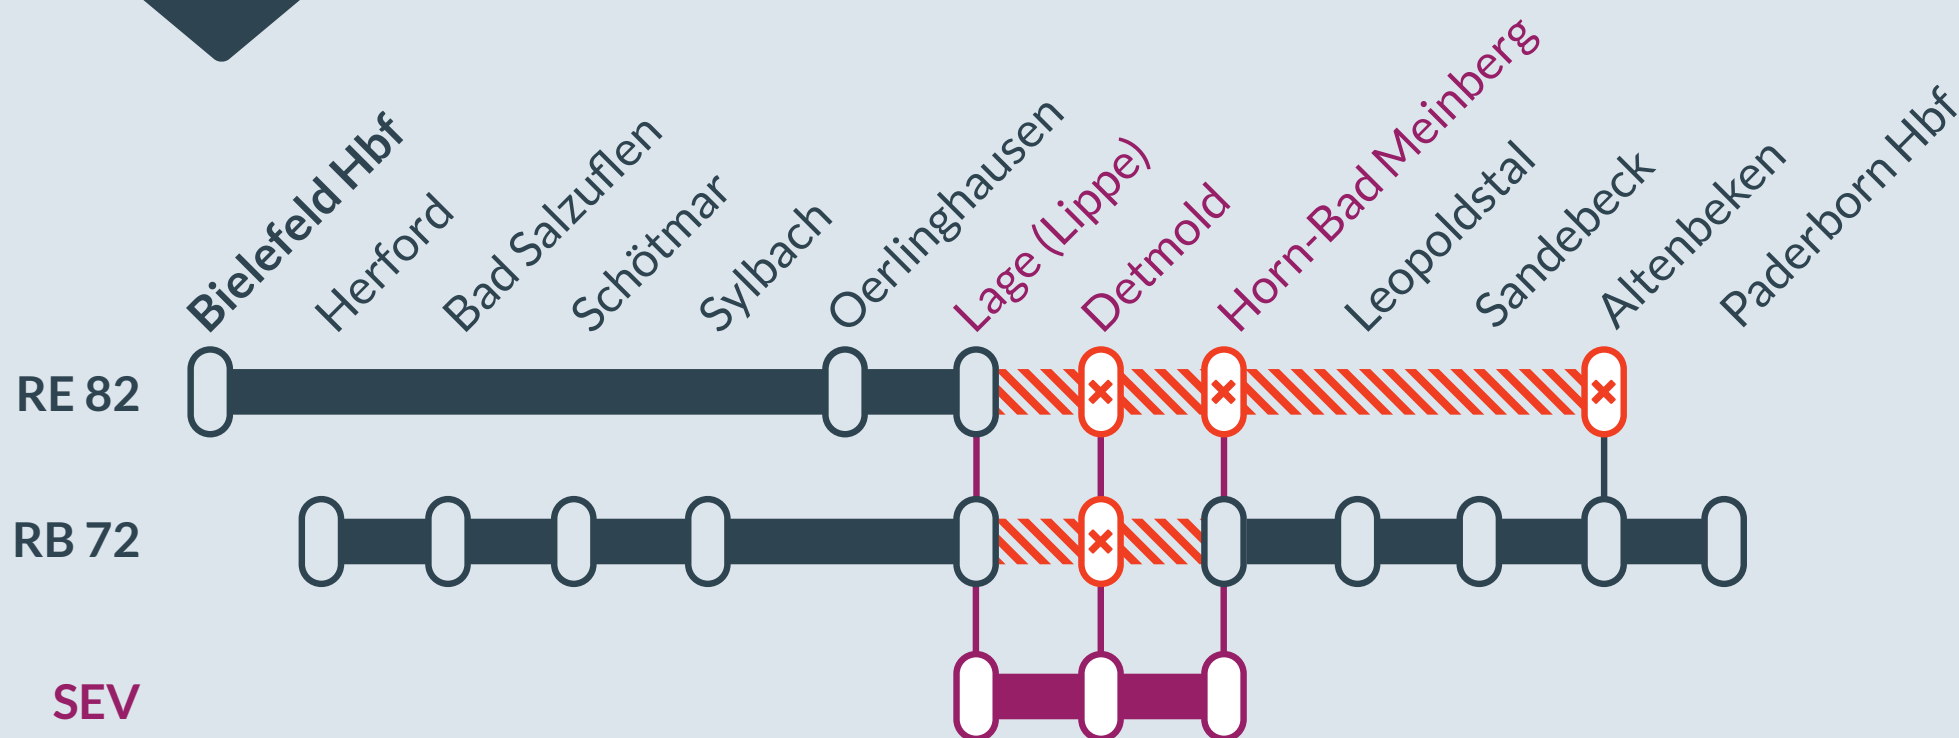

# Baustellenbedingte Einschränkung:

**RB 72**

Herford ↔ Paderborn Hbf

**RE 82**

Bielefeld Hbf ↔ Altenbeken

von  
**Mo, 24.10.2022**  
23:00 Uhr

bis  
**Do, 10.11.2022**  
05:00 Uhr

Streckensperrung zwischen:  
**Lage (Lippe) und Horn-Bad Meinberg**

Haltausfälle zwischen:  
**Lage (Lippe) und Altenbeken/Horn-Bad Meinberg**

Ausfall auf der Linie

Ersatzverkehr mit Bussen (SEV)

Finden Sie Ihren  
**Ersatzverkehr**  
und Ihre **Reise-**  
**alternativen:**