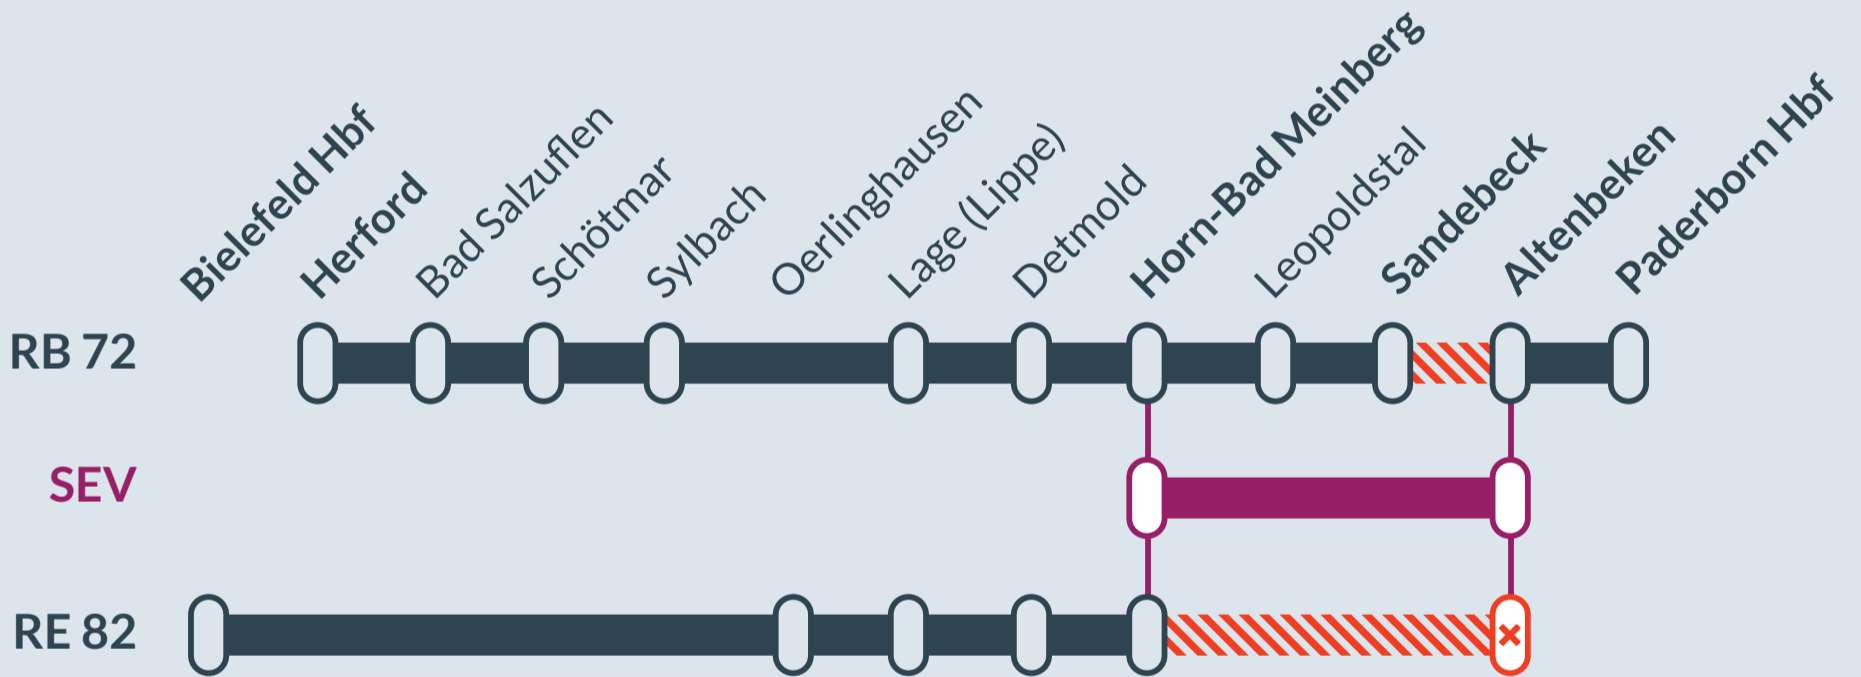

Baustellenbedingte Einschränkung:

RB 72

RE 82

Herford ↔ Paderborn Hbf

Bielefeld ↔ Altenbeken

von
Sa, 01.04.2023
05:00 Uhr

bis
So, 02.04.2023
22:00 Uhr

Streckensperrung und Haltausfälle zwischen:
Horn-Bad Meinberg/Sandebeck und Altenbeken

FAHRPLANÄNDERUNGEN RB 72/RE82

HERFORD ↔ PADERBORN HBF
BIELEFELD ↔ ALTENBEKEN

Bauarbeiten zwischen Paderborn Hbf und Altenbeken am 01. und 02. April 2023

Aufgrund von Bauarbeiten der DB Netz werden die Züge der Linie RB 72 zwischen Paderborn Hbf und Sandebeck und der Linie RE 82 zwischen Altenbeken und Horn-Bad Meinberg ausfallen.

Ein Schienenersatzverkehr mit Bussen ist zwischen Horn-Bad Meinberg und Altenbeken eingerichtet. Zwischen Altenbeken und Paderborn verkehren Ersatzzüge der Linie RB 72.

PADERBORN HBF → HERFORD/BIELEFELD

SEV-Bushaltestellen

Paderborn Hbf	Ersatzhaltestelle Bahnhofstraße
Altenbeken	Haltestelle Bahnhof
Sandebeck	Haltestelle Südstraße
Leopoldstal	Haltestelle Bahnhof
Horn-Bad Meinberg	Haltestelle Bahnhof

Bitte beachten Sie: In den SEV-Bussen ist die Fahrradmitnahme nicht möglich.