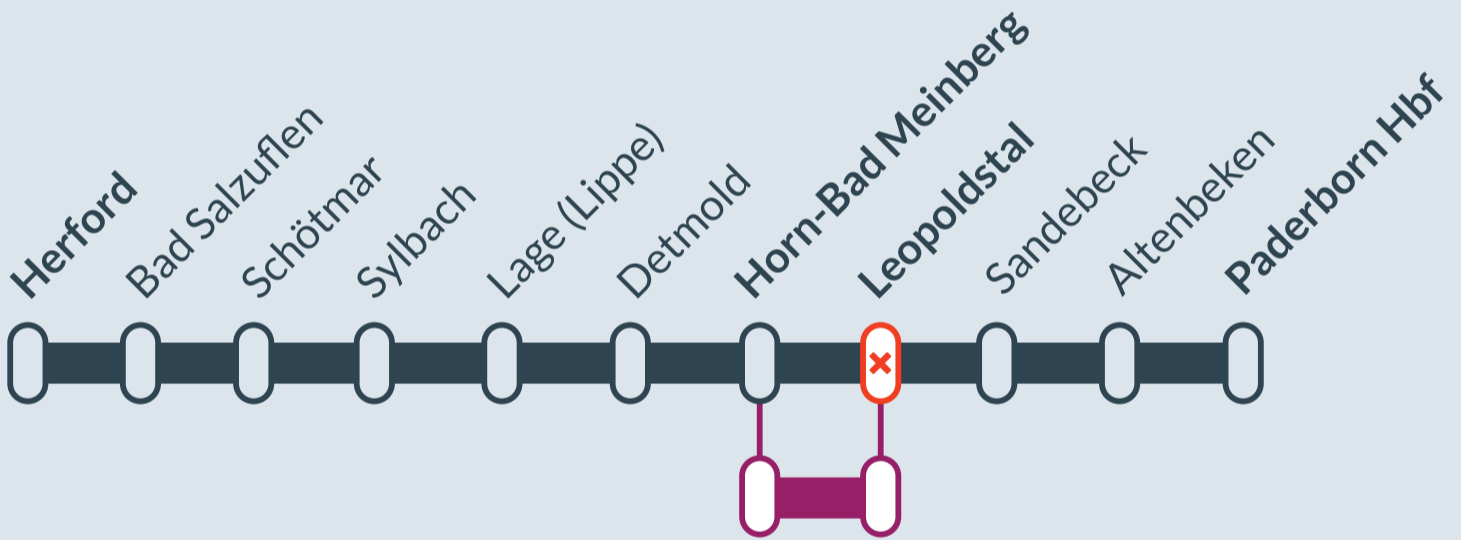

Baustellenbedingte Einschränkung:

RB 72

Herford ↔ Paderborn Hbf

von
Mo, 07.08.2023
00:00 Uhr

bis
Fr, 07.09.2023
23:59 Uhr

Haltausfall:
Leopoldstal

RB 72

SEV

Ausfall auf der Linie

Ersatzverkehr mit Bussen (SEV)

Finden Sie Ihren Ersatzverkehr und Ihre Reisealternativen:

Ersatz Replacement

☎ 00800 387 622 46
(kostenfrei)
📱 www.zuginfo.nrw

zuginfo.nrw ist ein Serviceangebot für Kunden im Regionalverkehr in Nordrhein-Westfalen.

FAHRPLANÄNDERUNGEN RB 72

eurobahn

HERFORD ↔ PADERBORN HBF

Haltausfall Leopoldstal vom 07. August bis 29. September 2023

Aufgrund von Bauarbeiten der DB Netz werden die Züge der Linie RB 72 nicht in Leopoldstal halten.