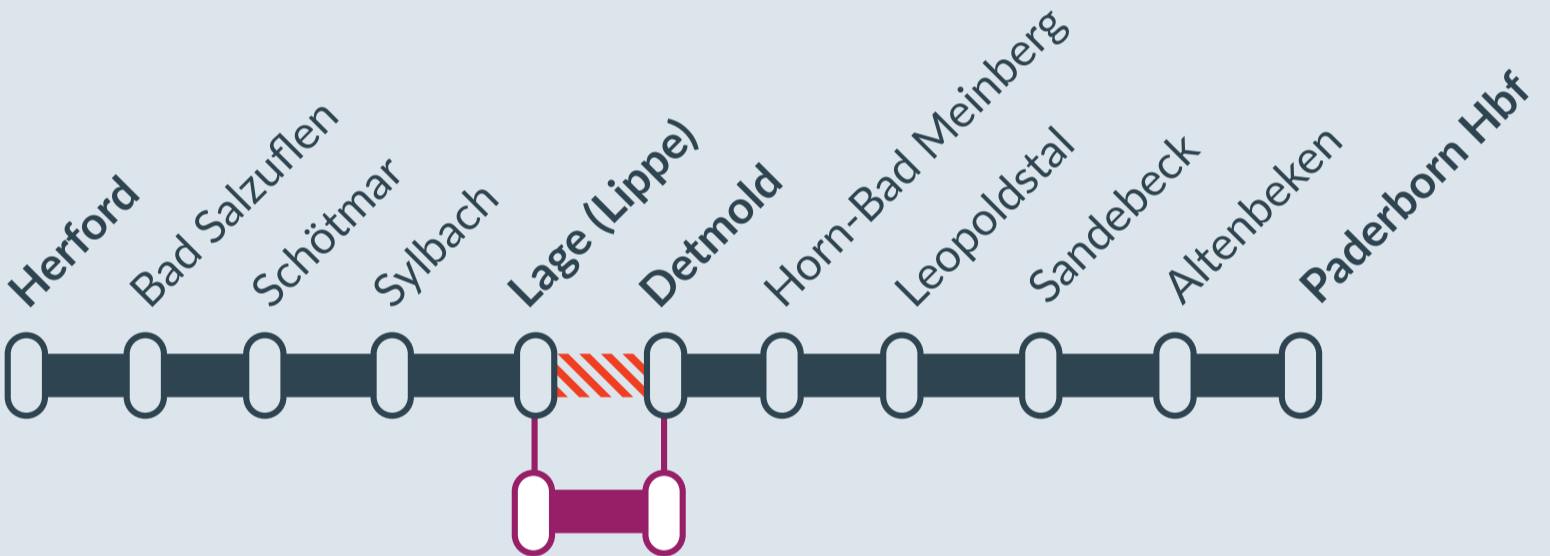

Baustellenbedingte Einschränkung:

RB 72

Herford ↔ Paderborn Hbf

von
Fr, 05.07.2024
21:00 Uhr

bis
Mo, 29.07.2024
05:00 Uhr

Streckensperrung zwischen:
Lage (Lippe) und Detmold

RB 72

SEV

Ausfall auf der Linie

Ersatzverkehr mit Bussen (SEV)

Ersatz
Replacement

Finden Sie Ihren
Ersatzverkehr
und Ihre Reise-
alternativen:

00800 387 622 46
(kostenfrei)

www.zuginfo.nrw

zuginfo.nrw ist ein Serviceangebot für Kunden