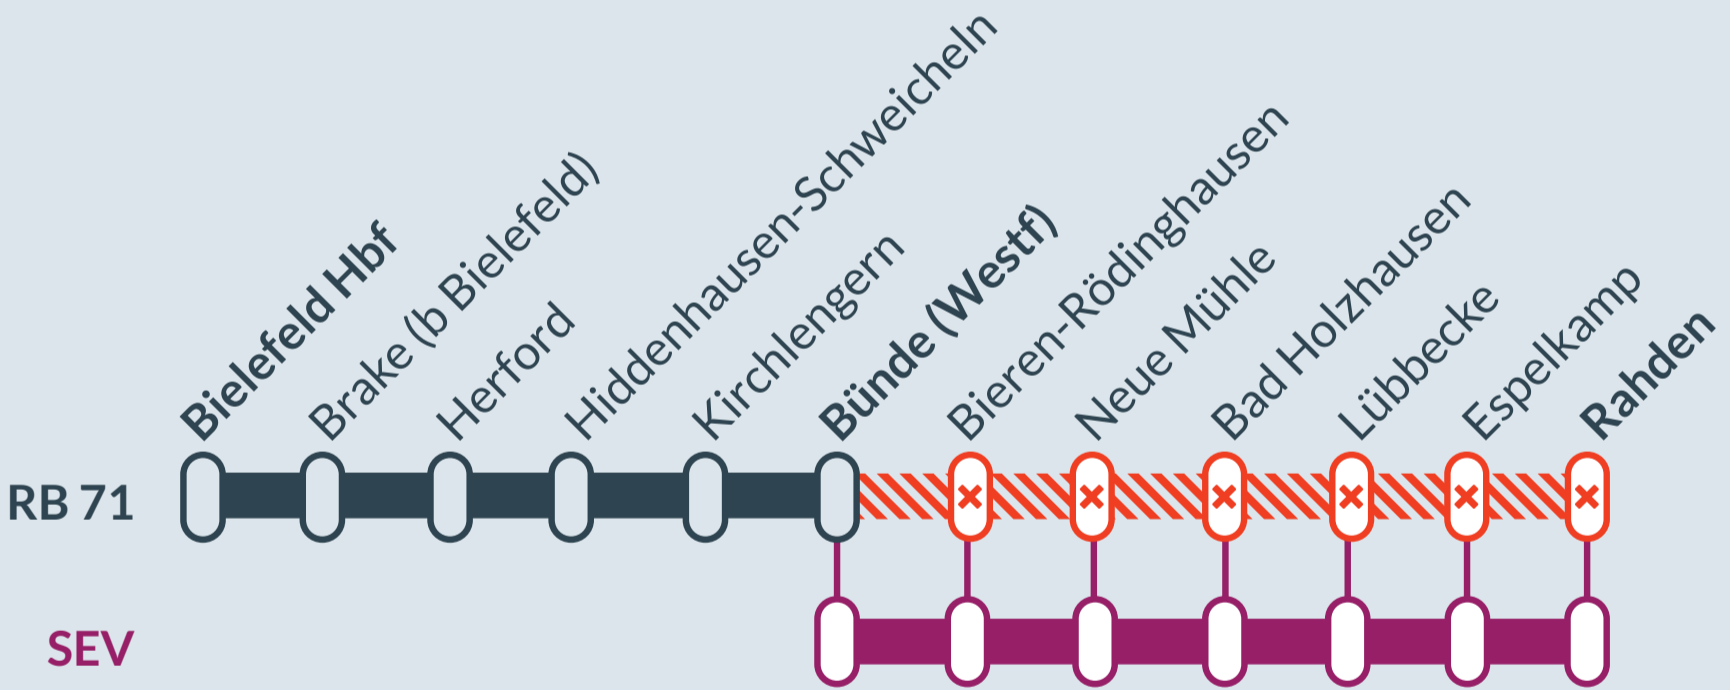

Baustellenbedingte Einschränkung:

RB 71

Bielefeld Hbf ↔ Rahden

von
Fr, 31.03.2023
21:00 Uhr

bis
Mo, 14.04.2023
05:00 Uhr

Streckensperrung und Haltausfälle zwischen:
Bünde und Rahden

- Ausfall auf der Linie
- Ersatzverkehr mit Bussen (SEV)

FAHRPLANÄNDERUNGEN RB 71

eurobahn

BIELEFELD HBF ↔ RAHDEN

Bauarbeiten zwischen Bünde und Rahden

vom 31. März (21:00 Uhr) bis 17. April (05:00 Uhr) 2023

Aufgrund von Bauarbeiten der DB Netz werden die Züge der Linie RB 71 zwischen Bünde und Rahden ausfallen.