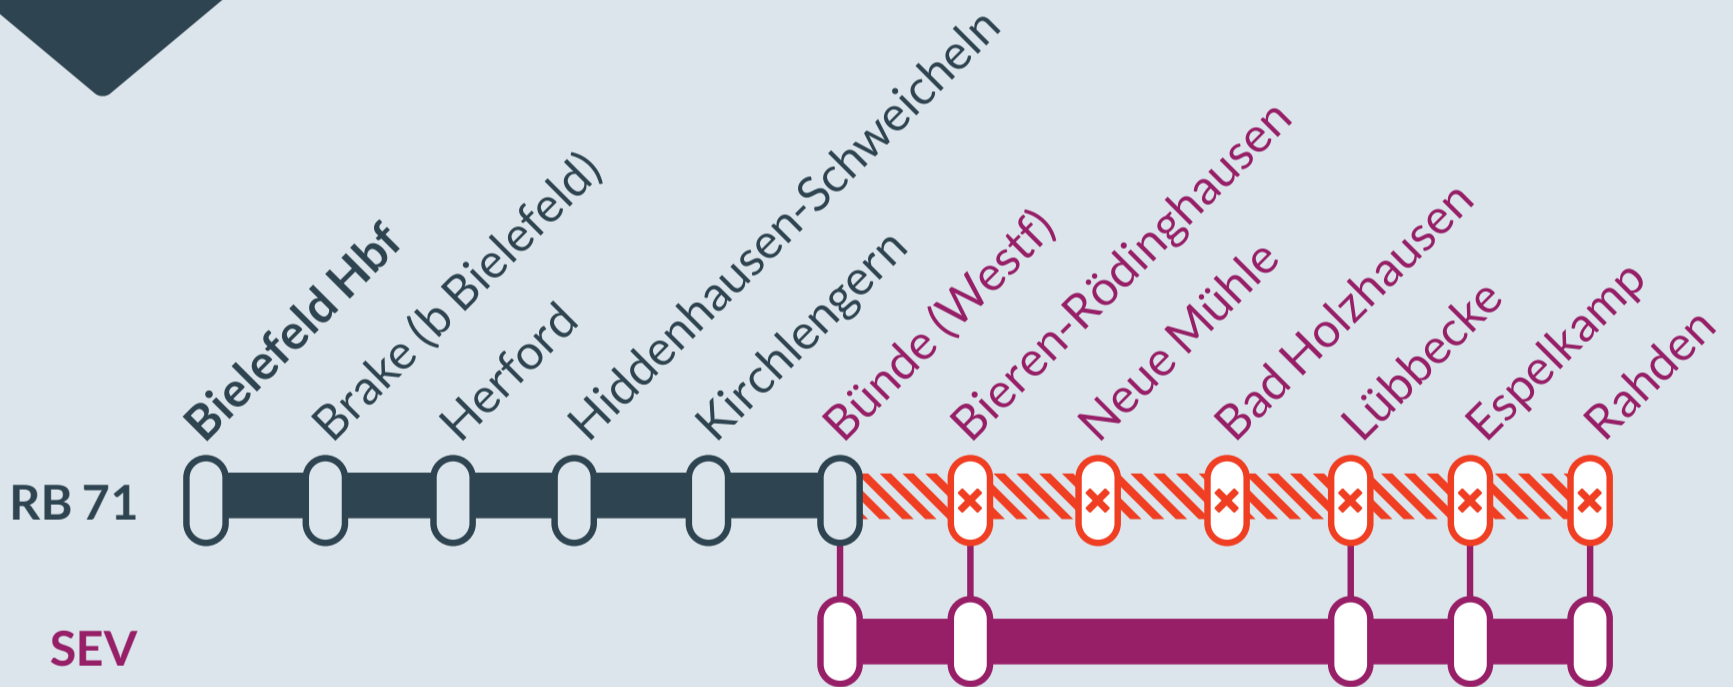

Baustellenbedingte Einschränkung:

RB 71

Bielefeld Hbf ↔ Rahden

von
Fr, 30.09.2022
21:00 Uhr

bis
So, 14.10.2022
23:00 Uhr

Streckensperrung zwischen:
Bünde und Rahden

Haltausfälle zwischen:
Bieren-Rödinghausen und Rahden

zuginfo.nrw ist ein Serviceangebot für Kunden im Regionalverkehr in Nordrhein-Westfalen.

FAHRPLANÄNDERUNGEN RB 71

BIELEFELD HBF ↔ RAHDEN

Bauarbeiten zwischen Bünde und Rahden vom 30. September (21 Uhr) bis 14. Oktober (23 Uhr) 2022