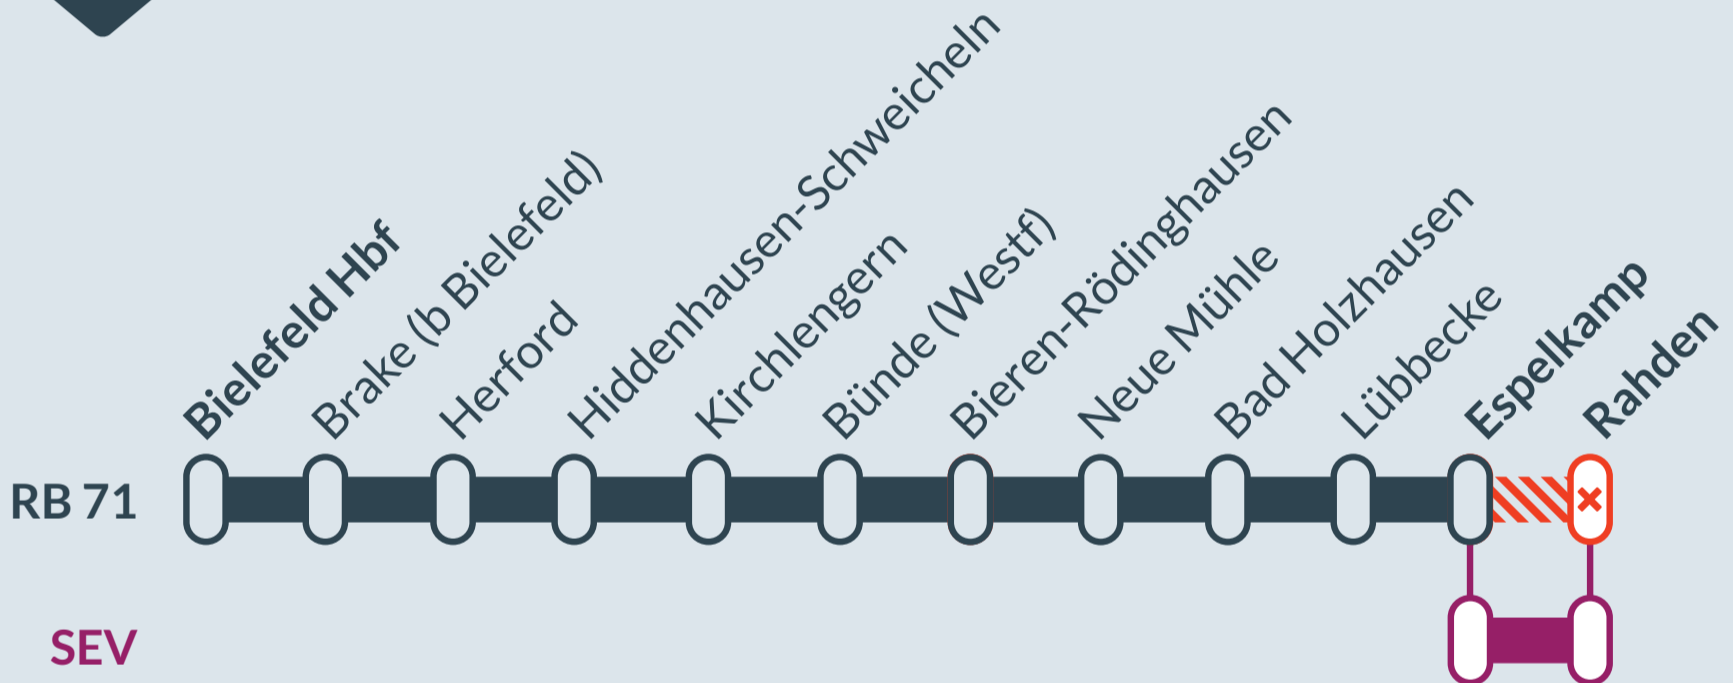

Infrastrukturbedingte Einschränkung:

RB 71

Bielefeld Hbf ↔ Rahden

von
Mo, 29.05.2023
05:00 Uhr

bis
So, 30.06.2023
00:00 Uhr

Stellwerkausfall und Haltausfälle zwischen:
Espelkamp und Rahden

-  Ausfall auf der Linie
-  Alternative Verbindungen
-  Ersatzverkehr mit Bussen (SEV)

Finden Sie Ihren
Ersatzverkehr
und Ihre **Reise-**
alternativen:

☎ 00800 387 622 46
(kostenfrei)
📱 www.zuginfo.nrw

zuginfo.nrw ist ein Serviceangebot für Kunden
im Regionalverkehr in Nordrhein-Westfalen.