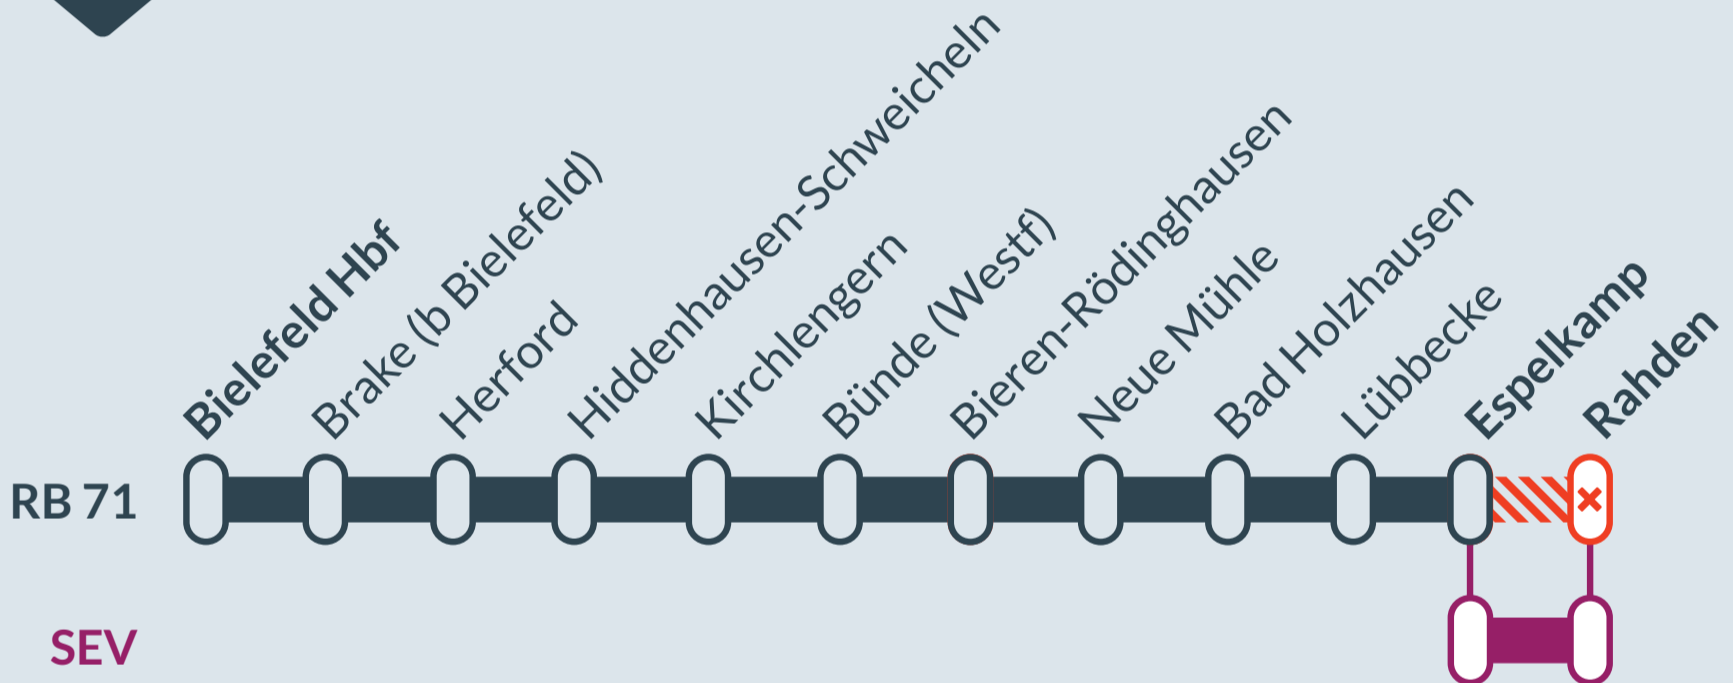

## RB 71

Bielefeld Hbf ↔ Rahden

von  
Mo, 15.05.2023  
05:00 Uhr

bis  
So, 28.05.2023  
00:00 Uhr

Stellwerkausfall und Haltausfälle zwischen:  
**Espelkamp und Rahden**

-  Ausfall auf der Linie
-  Alternative Verbindungen
-  Ersatzverkehr mit Bussen (SEV)

## Ausfall zwischen Espelkamp und Rahden vom 15. bis 28. Mai 2023

Aufgrund unbesetzter Stellwerke werden die Züge der Linie RB 71 zwischen Espelkamp und Rahden ausfallen. Schienenersatzverkehr mit Bussen ist eingerichtet.

eurobahn.de  
twitter.com/eurobahn\_info

WIR FAHREN IM AUFTRAG VON:  
NWL