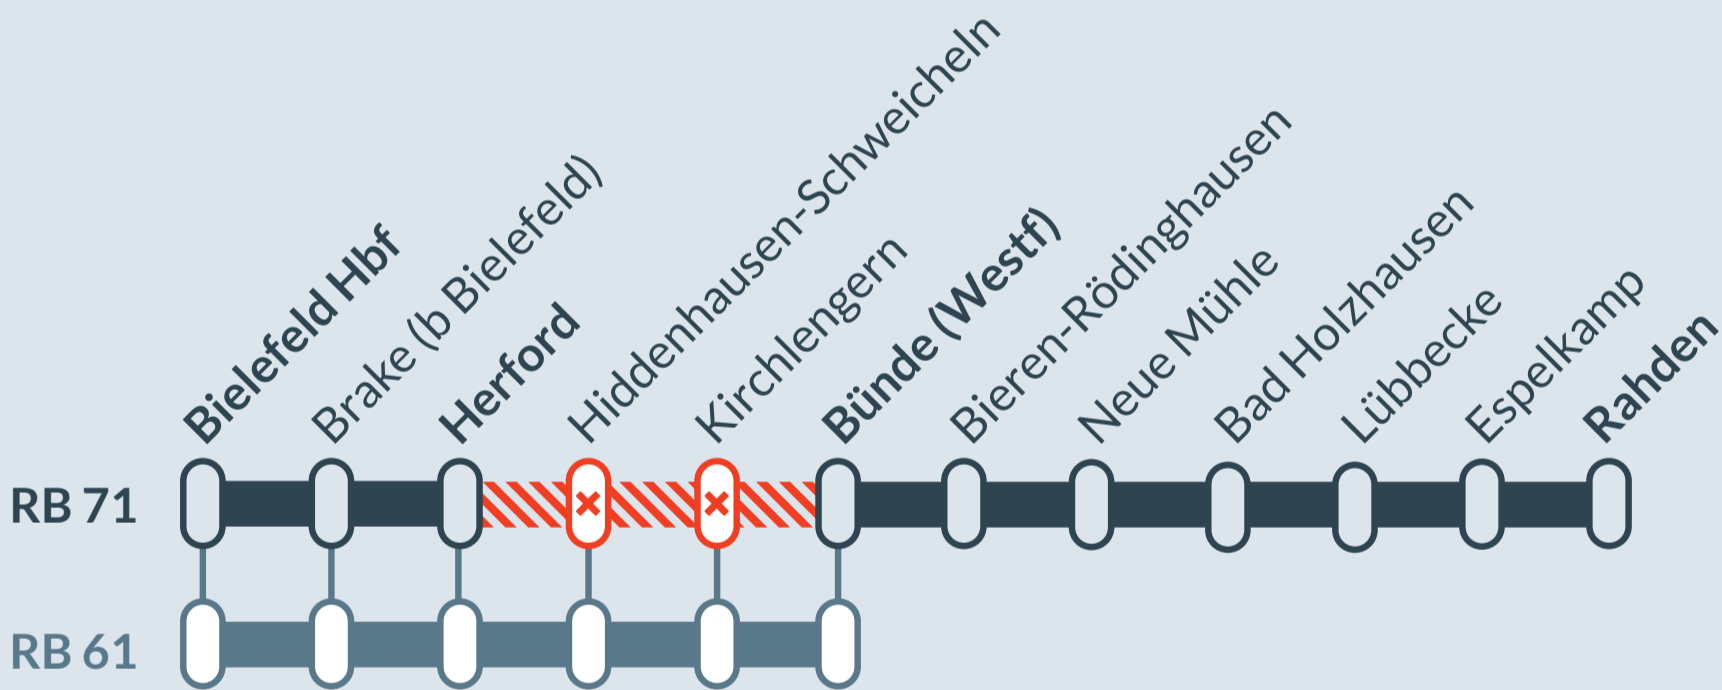

# Baustellenbedingte Einschränkung:

## RB 71

Bielefeld Hbf ↔ Rahden

von **Sa, 03.06.2023** bis **Fr, 16.06.2023**  
jeweils von **10:00 bis 16:00 Uhr**

Streckensperrung und Haltausfälle zwischen:  
**Herford und Bünde (Westf)**

 Ausfall auf der Linie  
 Alternative Verbindungen

# FAHRPLANÄNDERUNGEN RB 71

BIELEFELD HBF ↔ RAHDEN

## Bauarbeiten zwischen Bünde und Herford vom 03. bis 16. Juni 2023

Aufgrund von Bauarbeiten der DB Netz werden die Züge der Linie RB 71 zwischen Bünde und Herford ausfallen.

Ersatzweise wird auf die Linie RB 61 verwiesen.