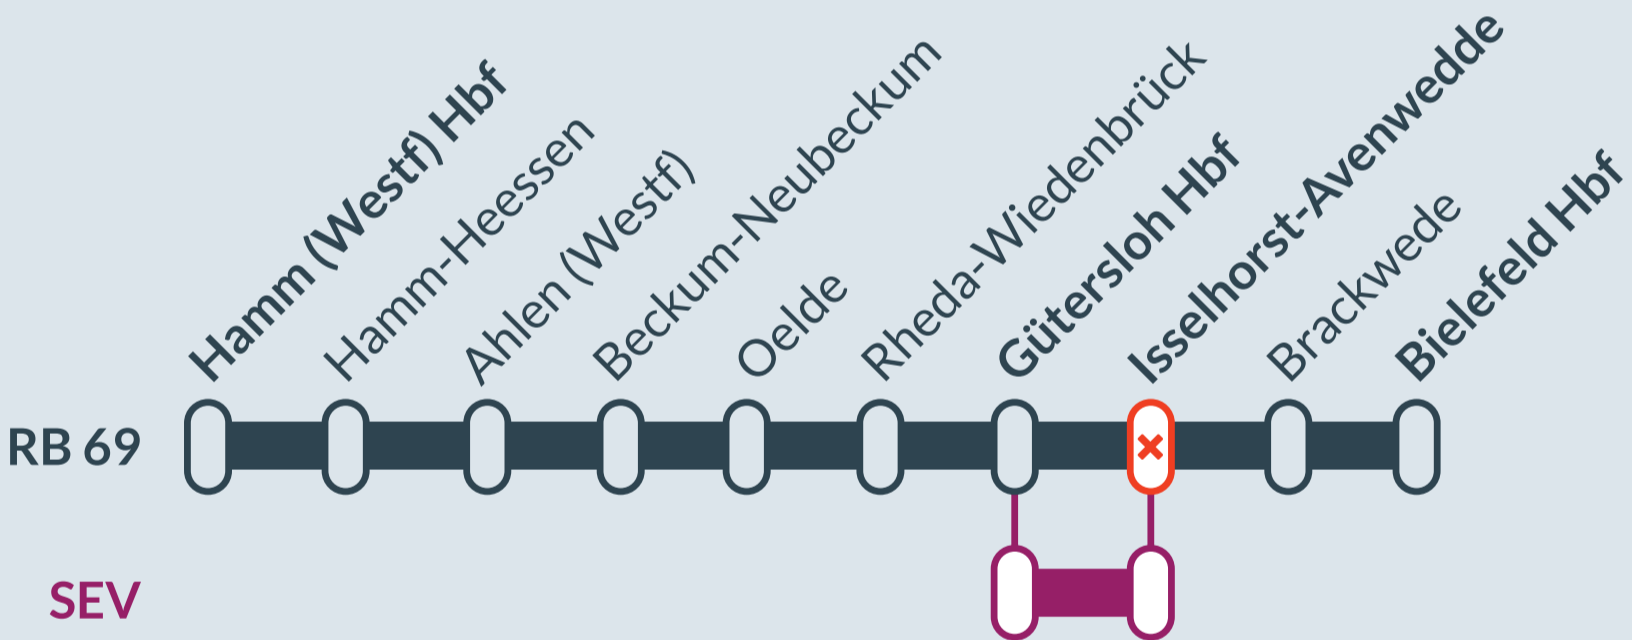

# Baustellenbedingte Einschränkung:

## RB 69

Hamm (Westf) Hbf ↔ Bielefeld Hbf

von **Fr, 16.06.2023** bis **Fr, 23.06.2023**  
jeweils von **21:00 bis 03:00 Uhr**

Haltausfall:  
**Isselhorst-Avenwedde**

Ausfall auf der Linie

Ersatzverkehr mit Bussen (SEV)