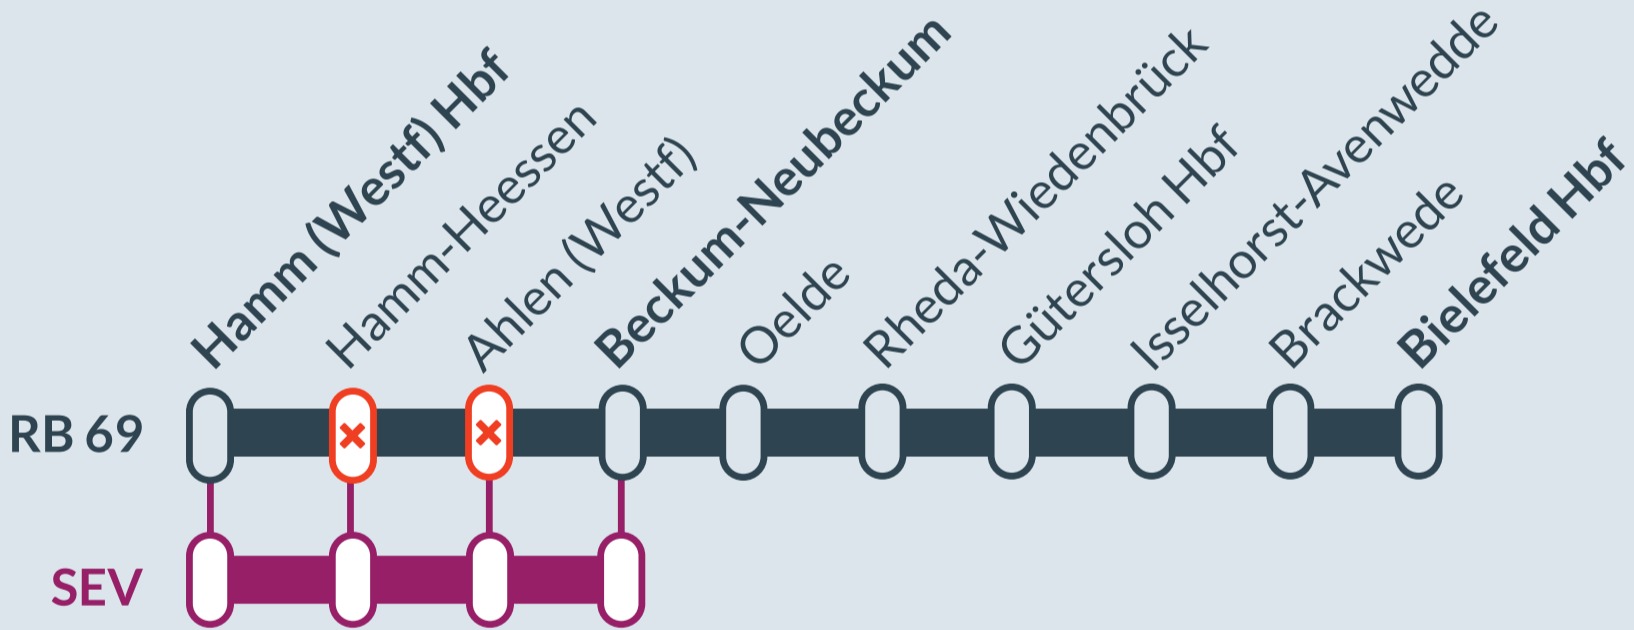

Baustellenbedingte Einschränkung:

RB 69

Hamm (Westf) Hbf ↔ Bielefeld Hbf

von **Mi, 08.02.2023** bis **Mo, 13.02.2023**
jeweils von 00:00 bis 02:00 Uhr

Haltausfälle:
Hamm-Heessen und Ahlen (Westf)

Ausfall auf der Linie

FAHRPLANÄNDERUNGEN RB 69

HAMM (WESTF) HBF ↔ BIELEFELD HBF

Haltausfall Hamm-Heessen und Ahlen in den Nächten vom 08. bis 13. Februar 2023

Aufgrund von Bauarbeiten der DB Netz werden zwei Züge der Linie RB 69 nicht in Hamm-Heessen und Ahlen halten.

Schienerersatzverkehr mit Bussen ist eingerichtet.

BIELEFELD HBF → HAMM (WESTF) HBF

Verkehrstage						
Mittwoch, 08.02.2023	X	X	X			
Donnerstag, 09.02.2023	X	X	X			
Samstag, 11.02.2023	X	X	X	X	X	X
Sonntag, 12.02.2023	X	X	X	X	X	X
Montag, 13.02.2023	X	X	X			
Linie/Schienerersatzverkehr	RB 69	Bus	Bus	RB 69	Bus	Bus
Bielefeld Hbf	ab	00:07		01:15		
Brackwede		00:10		01:18		
Isselhorst-Avenwedde		00:15		01:23		
Gütersloh Hbf		00:18		01:27		
Rheda-Wiedenbrück		00:23		01:32		
Oelde		00:29		01:38		
Beckum-Neubeckum		00:34		01:43		
Ahlen (Westf)		00:30	01:27		01:30	02:27
Hamm-Heessen		00:45	01:12		01:45	02:12
Hamm (Westf) Hbf	an/ ab	00:51	00:57 ↑ 01:00	01:59	01:57	↑ 02:00