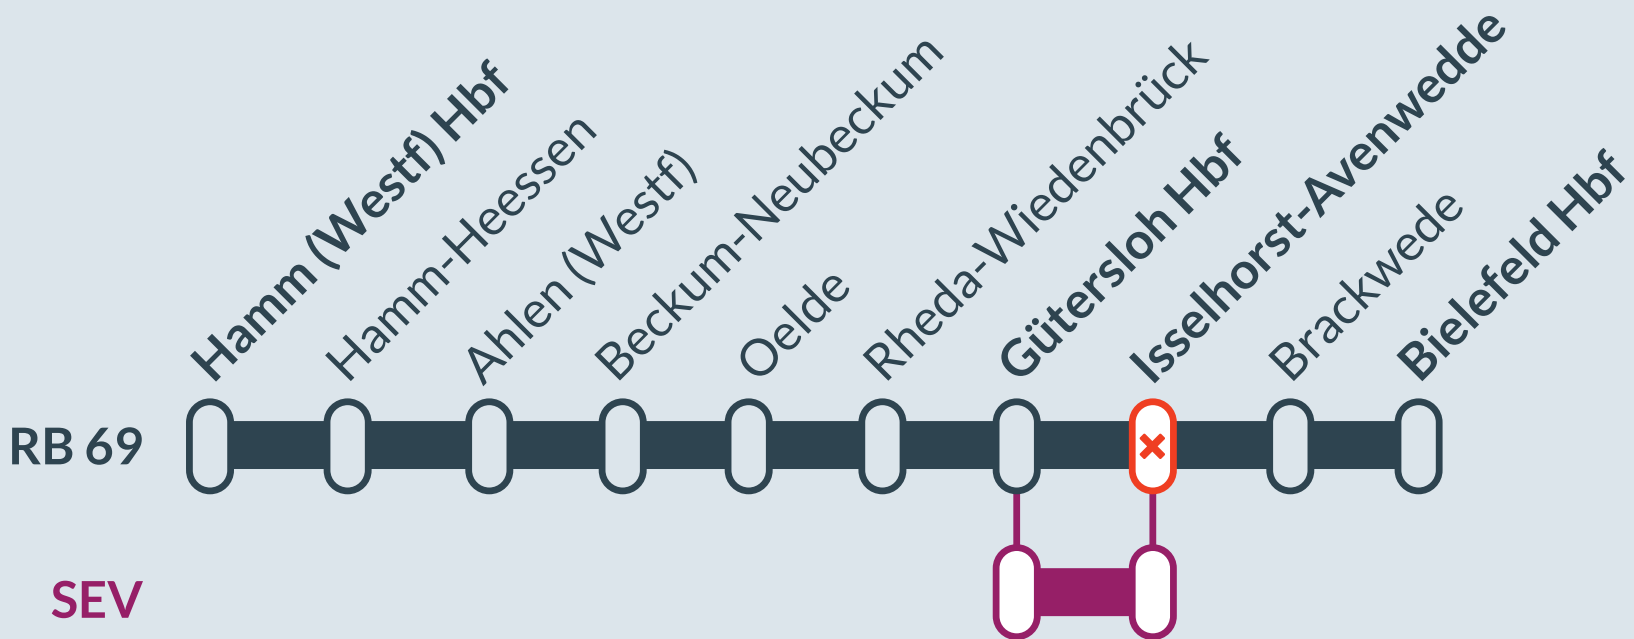

Baustellenbedingte Einschränkung:

RB 69

Hamm (Westf) Hbf ↔ Bielefeld Hbf

von **Fr, 01.09.2023** bis **Sa, 02.09.2023**
jeweils von **21:00 bis 03:00 Uhr**

Haltausfall:
Isselhorst-Avenwedde

Ausfall auf der Linie

FAHRPLANÄNDERUNGEN RB 69

euobahn

BIELEFELD HBF ↔ HAMM (WESTF) HBF

Haltausfall Isselhorst-Avenwedde in der Nacht vom 01. auf den 02. September 2023

BIELEFELD HBF → HAMM (WESTF) HBF

Verkehrstage								
Freitag, 01.09.2023	X	X	X	X				
Samstag, 02.09.2023					X	X	X	X
Linie	Bus	RB 69	Bus	Bus	RB 69	Bus	Bus	RB 69
Bielefeld Hbf	ab	21:27			00:07			01:15
Brackwede		21:30			00:10			01:18
Isselhorst-Avenwedde	an							
Isselhorst-Avenwedde	ab	21:17		22:01	23:57		00:41	01:09
Gütersloh Hbf	an	21:28	21:38	21:50	00:08	00:18	00:30	01:20
Gütersloh Hbf	ab	↵	21:38	↕	↵	00:18	↕	↵
Rheda-Wiedenbrück		21:43			00:23			01:32
Oelde		21:49			00:29			01:38
Beckum-Neubeckum		21:54			00:34			01:43
Ahlen (Westf)		21:59			00:39			01:49
Hamm-Heessen		22:05			00:45			01:54
Hamm (Westf) Hbf	an	22:10			00:51			01:59

BIELEFELD HBF → HAMM (WESTF) HBF

Verkehrstage														
Freitag, 01.09.2023	X	X	X	X	X	X								
Samstag, 02.09.2023							X	X	X	X	X	X	X	X
Linie	Bus	RB 69	Bus	Bus	RB 69	Bus	Bus	RB 69	Bus	RB 69	Bus	Bus	RB 69	Bus
Hamm (Westf) Hbf	ab	20:49			20:49			00:07		01:07			02:07	
Hamm-Heessen		20:52			20:52			00:11		01:11			02:11	
Ahlen (Westf)		20:56			20:56			00:16		01:16			02:16	
Beckum-Neubeckum		21:02			21:02			00:21		01:21			02:21	
Oelde		21:07			21:07			00:26		01:26			02:26	
Rheda-Wiedenbrück		21:13			21:13			00:33		01:32			02:32	
Isselhorst-Avenwedde	an													
Isselhorst-Avenwedde	ab	20:55		21:39	22:01		22:39	00:19		01:03		01:53	02:20	
Gütersloh Hbf	an	21:06	21:18	21:28	22:12	21:18	22:28	00:30	00:37	00:52	01:36	01:42	02:31	02:36
Gütersloh Hbf	ab	↵	21:18	↕	↵	21:18	↕	↵	00:38	↕	01:37	↕	↵	↕
Brackwede		21:27			21:27			00:47		01:46			02:46	
Bielefeld Hbf	an	21:32			21:32			00:52		01:51			02:51	