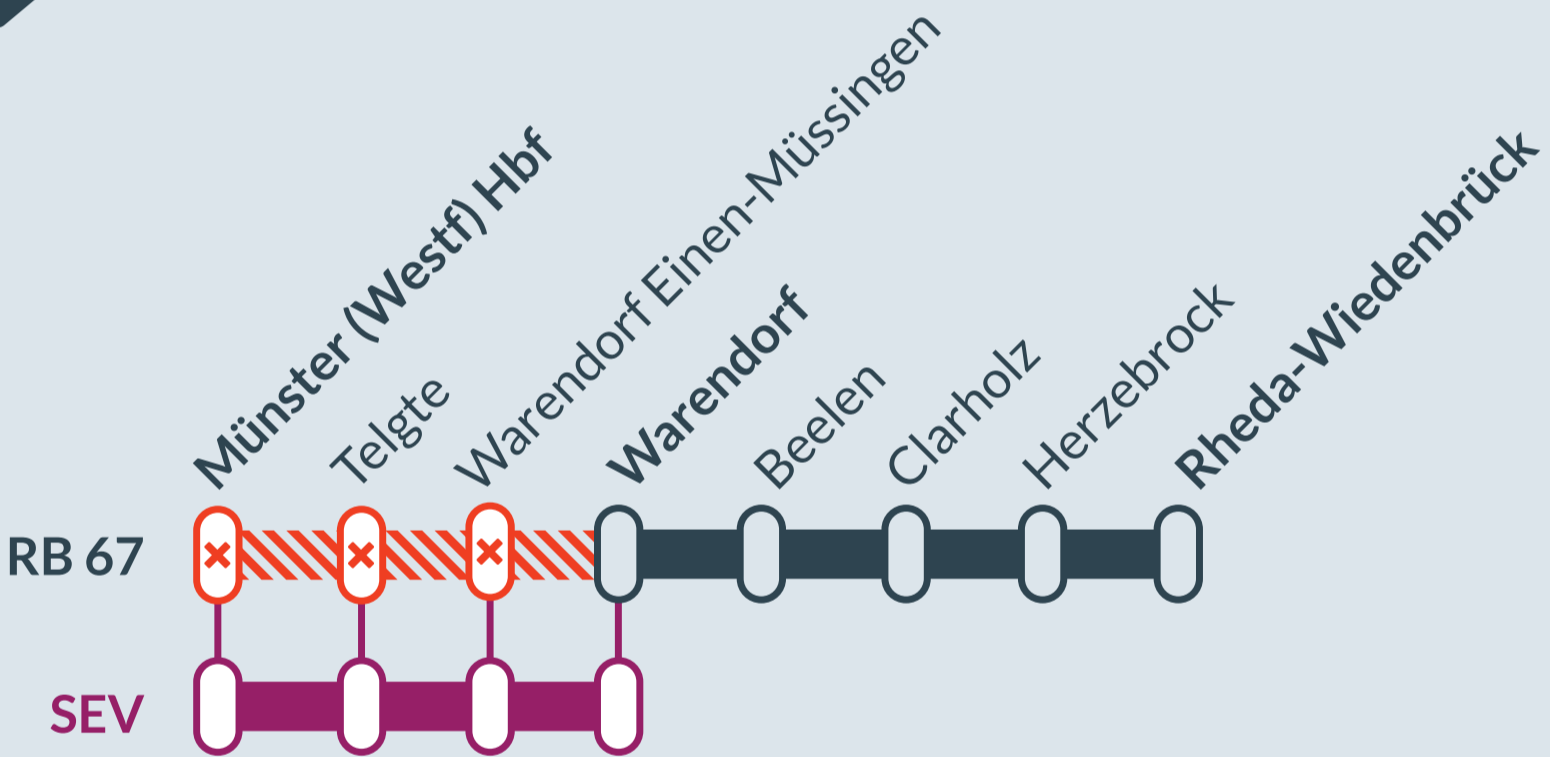

# Baustellenbedingte Einschränkung:

### Münster (Westf) Hbf ↔ Bielefeld Hbf

von **So, 19.03.2023** bis **Do, 23.03.2023**  
jeweils von **21:40 bis 00:30 Uhr**

Streckensperrung und Haltausfälle zwischen:  
**Münster (Westf) Hbf und Warendorf**