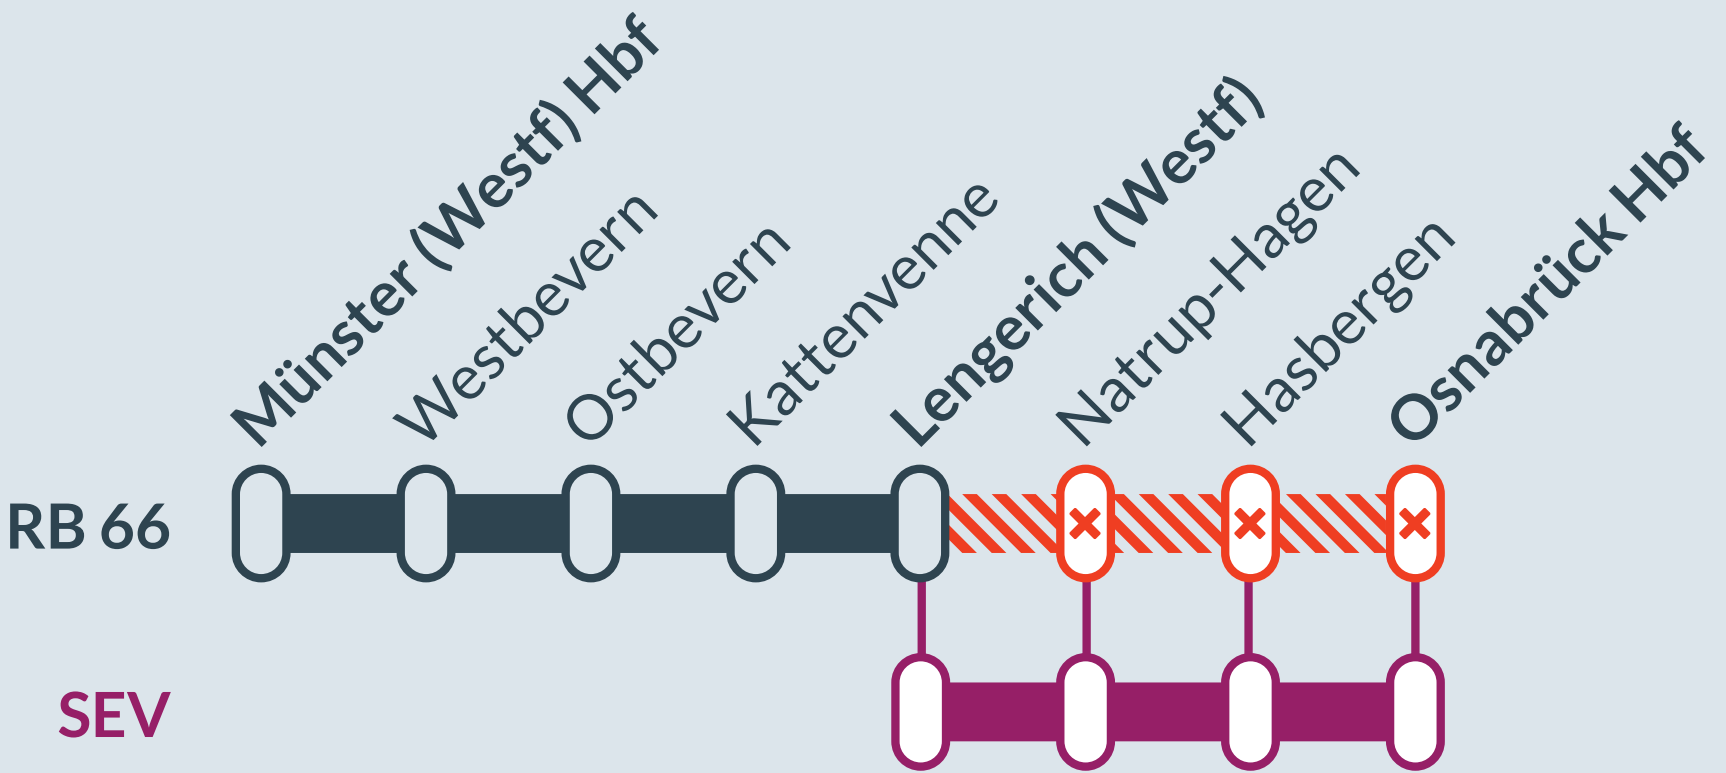

Baustellenbedingte Einschränkung:

RB 66

Münster (Westf) Hbf ↔ Osnabrück Hbf

von **So, 30.04.2023** bis **Mo, 01.05.2023**
jeweils von **00:40 bis 02:20 Uhr**

Streckensperrung und Haltausfälle zwischen:
Lengerich (Westf) und Osnabrück Hbf

FAHRPLANÄNDERUNGEN RB 66

MÜNSTER (WESTF) HBF ↔ OSNABRÜCK HBF

Bauarbeiten zwischen Osnabrück Hbf und Lengerich in den Nächten am 30. April und 01. Mai 2023

Aufgrund von Bauarbeiten der DB Netz werden die Züge der Linie RB 66 zwischen Osnabrück und Lengerich ausfallen.

OSNABRÜCK HBF → MÜNSTER (WESTF) HBF

Verkehrstage			
Sonntag, 30.04.2023		X	X
Montag, 01.05.2023		X	X
Linie / Schienenersatzverkehr		Bus	RB 66
Osnabrück Hbf	ab	00:42	
Hasbergen		01:01	
Natrup-Hagen		01:13	
Lengerich (Westf)	an	01:25	
Lengerich (Westf)	ab	↵	01:32
Kattenvenne			01:37
Ostbevern			01:41
Westbevern			01:46
Münster (Westf) Hbf	an		01:55

SEV-Bushaltestellen

Osnabrück Hbf	Haltestelle Hauptbahnhof (Bahnhofsvorplatz)
Hasbergen	Haltestelle Bahnhof
Natrup-Hagen	Haltestelle Bahnhof
Lengerich	Haltestelle Bahnhof

Bitte beachten Sie: In den SEV-Bussen ist die Fahrradmitnahme nicht möglich.