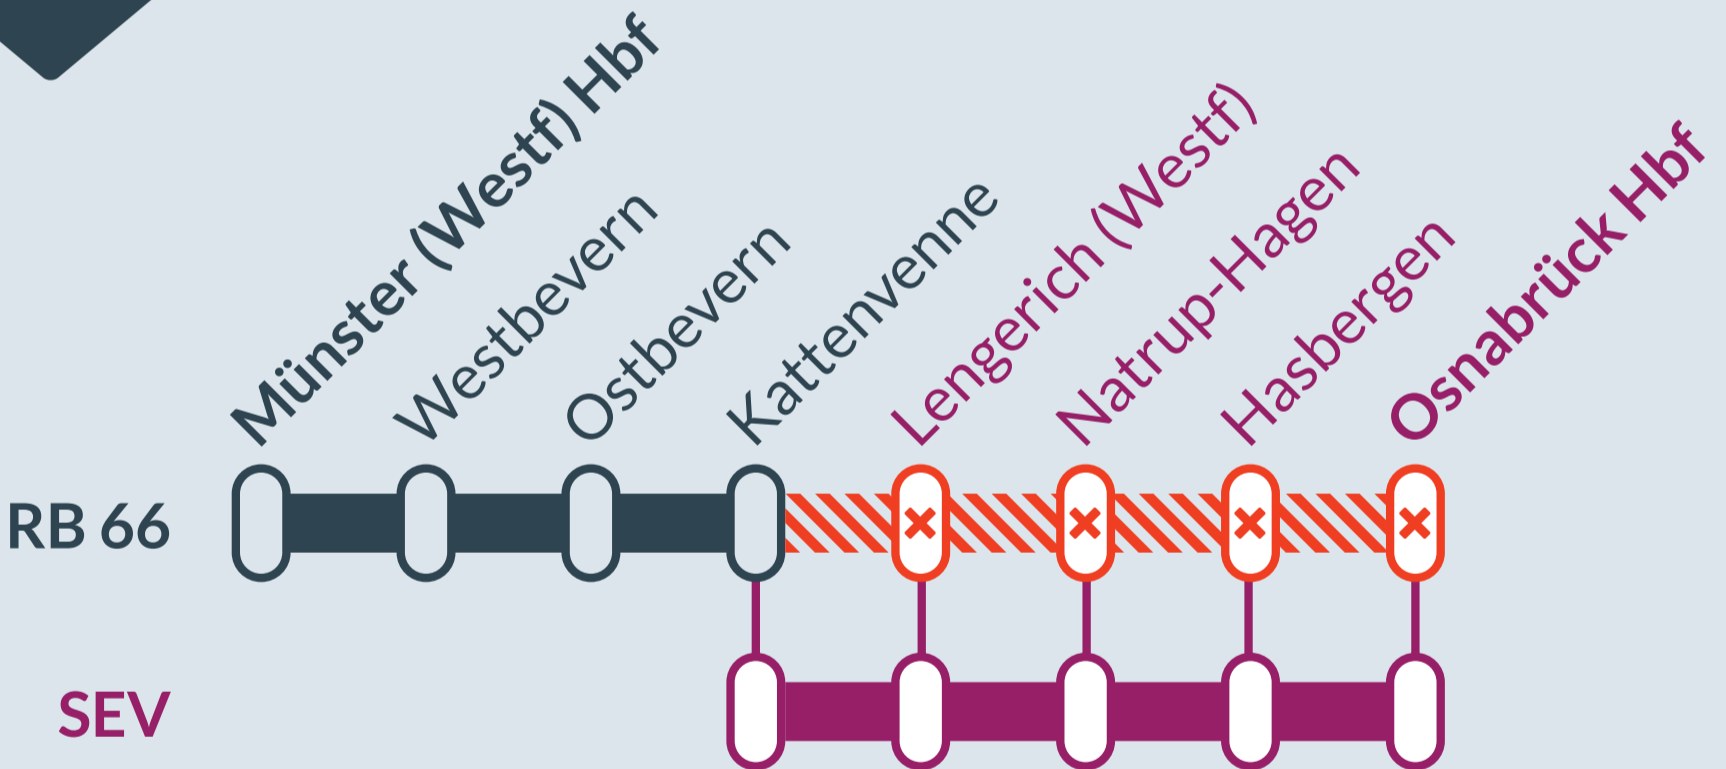

FAHRPLANÄNDERUNGEN RB 66

euobahn

MÜNSTER (WESTF) HBF ↔ OSNABRÜCK HBF

Geänderte Fahrtzeiten zwischen Münster (Westf) Hbf und Osnabrück Hbf vom 22. bis 24. Oktober 2022

Aufgrund von Bauarbeiten der DB Netz werden die Züge der Linie RB 66 zwischen Münster und Osnabrück mit geänderten Fahrtzeiten verkehren.

eurobahn.de
 twitter.com/eurobahn_info

WIR FAHREN IM AUFTRAG VON:

Baustellenbedingte Einschränkung:

RB 66

Münster (Westf) Hbf ↔ Osnabrück Hbf

von
Sa, 19.11.2022
22:30 Uhr

bis
Mo, 21.11.2022
01:00 Uhr

Zug fällt aus zwischen:
Kattenvenne und Osnabrück Hbf

Haltausfälle zwischen:
Lengerich (Westf) und Osnabrück Hbf

Ausfall auf der Linie

Ersatzverkehr mit Bussen (SEV)

Ersatz
Replacement

Finden Sie Ihren
Ersatzverkehr
und Ihre **Reise-**
alternativen:

☎ 00800 387 622 46
(kostenfrei)
📱 www.zuginfo.nrw