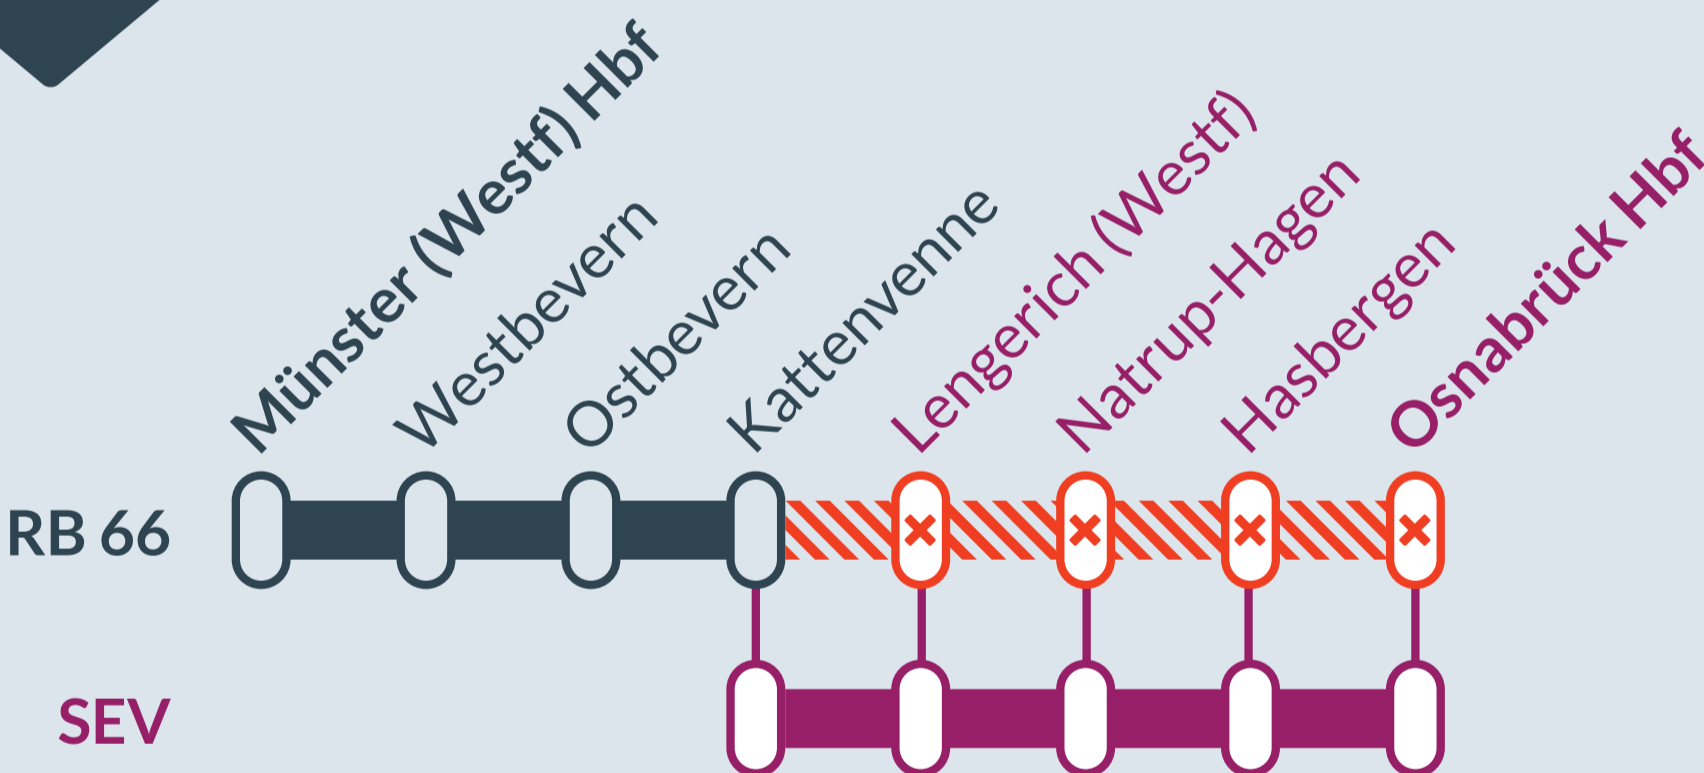

Baustellenbedingte Einschränkung:

RB 66

Münster (Westf) Hbf ↔ Osnabrück Hbf

von
So, 18.09.2022
21:00 Uhr

bis
Mo, 19.09.2021
01:00 Uhr

Zug fällt aus zwischen:
Kattenvenne und Osnabrück Hbf

Haltausfälle zwischen:
Lengerich (Westf) und Osnabrück Hbf

FAHRPLANÄNDERUNGEN RB 66

eurobahn

MÜNSTER (WESTF) HBF ↔ OSNABRÜCK HBF

Ausfall zwischen Kattenvenne und Osnabrück Hbf am 18. September 2022

Aufgrund von Bauarbeiten der DB Netz werden die Züge der Linie RB 66 zwischen Kattenvenne und Osnabrück ausfallen.

Schienersatzverkehr mit Bussen ist eingerichtet.

MÜNSTER (WESTF) HBF → OSNABRÜCK HBF

Verkehrstag								
Sonntag, 18.09.2022								
Linie		RB 66	RB 66	Bus	RB 66	Bus	RB 66	Bus
Münster (Westf) Hbf	ab	20:03	21:03		22:03		23:03	
Westbevern		20:10	21:10		22:10		23:10	
Ostbevern		20:14	21:14		22:14		23:14	
Kattenvenne	an	20:18	21:18	↱	22:18	↱	23:18	↱
Kattenvenne	ab	20:18		21:28		22:28		23:28
Lengerich (Westf)		20:24		21:42		22:42		23:42
Natrup-Hagen		20:28		21:54		22:54		23:54
Hasbergen		20:32		22:06		23:06		00:06
Osnabrück Hbf	an	20:39		22:25		23:25		00:25

OSNABRÜCK HBF → MÜNSTER (WESTF) HBF

Verkehrstag									
Sonntag, 18.09.2022									
Linie		RB 66	Bus	RB 66	Bus	RB 66	Bus	RB 66	Bus
Osnabrück Hbf	ab	20:19			21:30		22:30		23:30
Hasbergen		20:24			21:49		22:49		23:49
Natrup-Hagen		20:28			22:01		23:01		00:01
Lengerich (Westf)		20:32	21:13		22:13		23:13		00:13
Kattenvenne	an	20:37	21:27		22:27		23:27		00:27
Kattenvenne	ab	20:37	↲	21:37	↲	22:35	↲	23:37	
Ostbevern		20:41		21:41		22:39		23:41	
Westbevern		20:46		21:46		22:44		23:46	
Münster (Westf) Hbf	an	20:55		21:55		22:52		23:55	