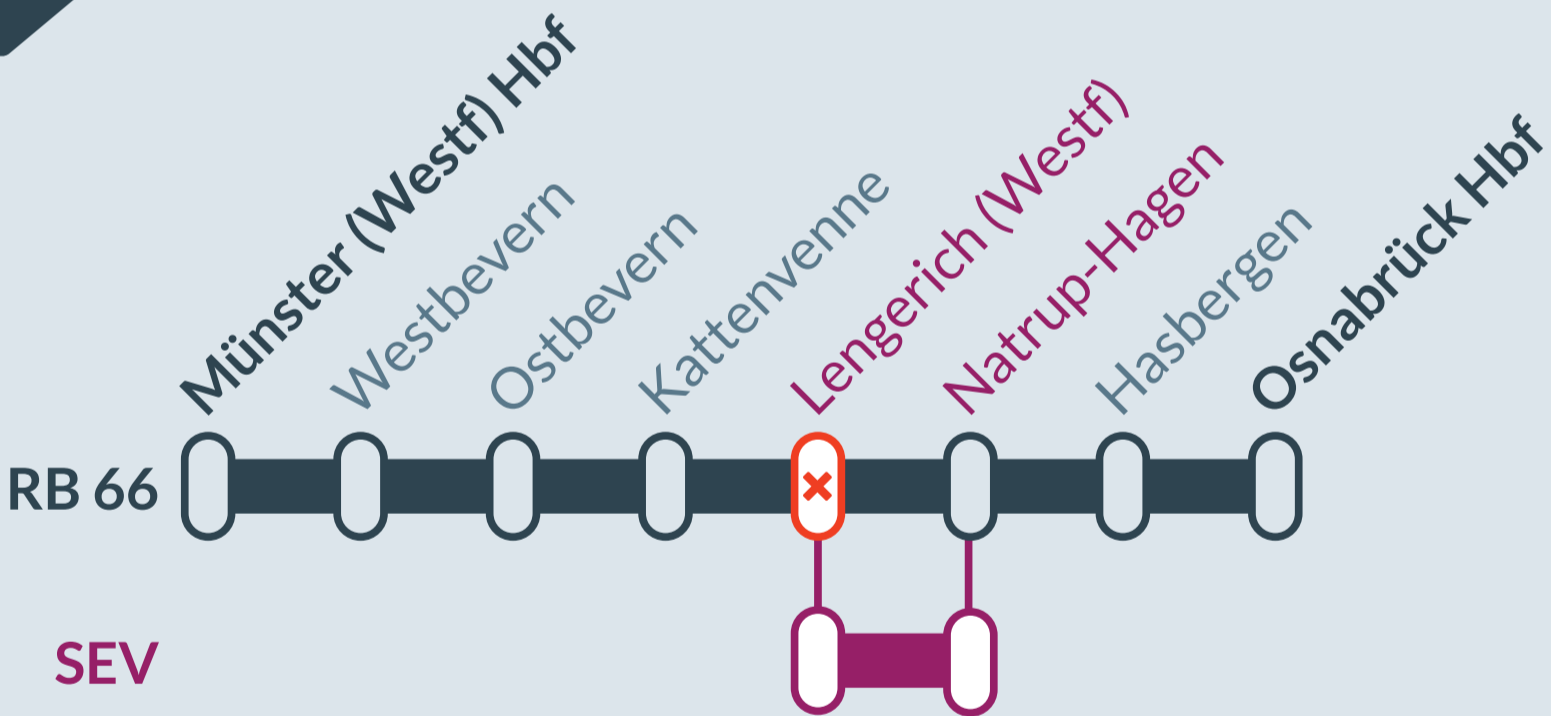

## RB 66

Münster (Westf) Hbf → Osnabrück Hbf

von  
Fr, 19.08.2022  
22:00 Uhr

bis  
Mo, 12.09.2021  
01:00 Uhr

Umbauarbeiten am Bahnhof:  
**Lengerich (Westf)**

Haltausfall:  
**Lengerich (Westf)**

 Ersatzverkehr mit Bussen (SEV)

# FAHRPLANÄNDERUNGEN RB 66

# eurobahn

MÜNSTER (WESTF) HBF → OSNABRÜCK HBF