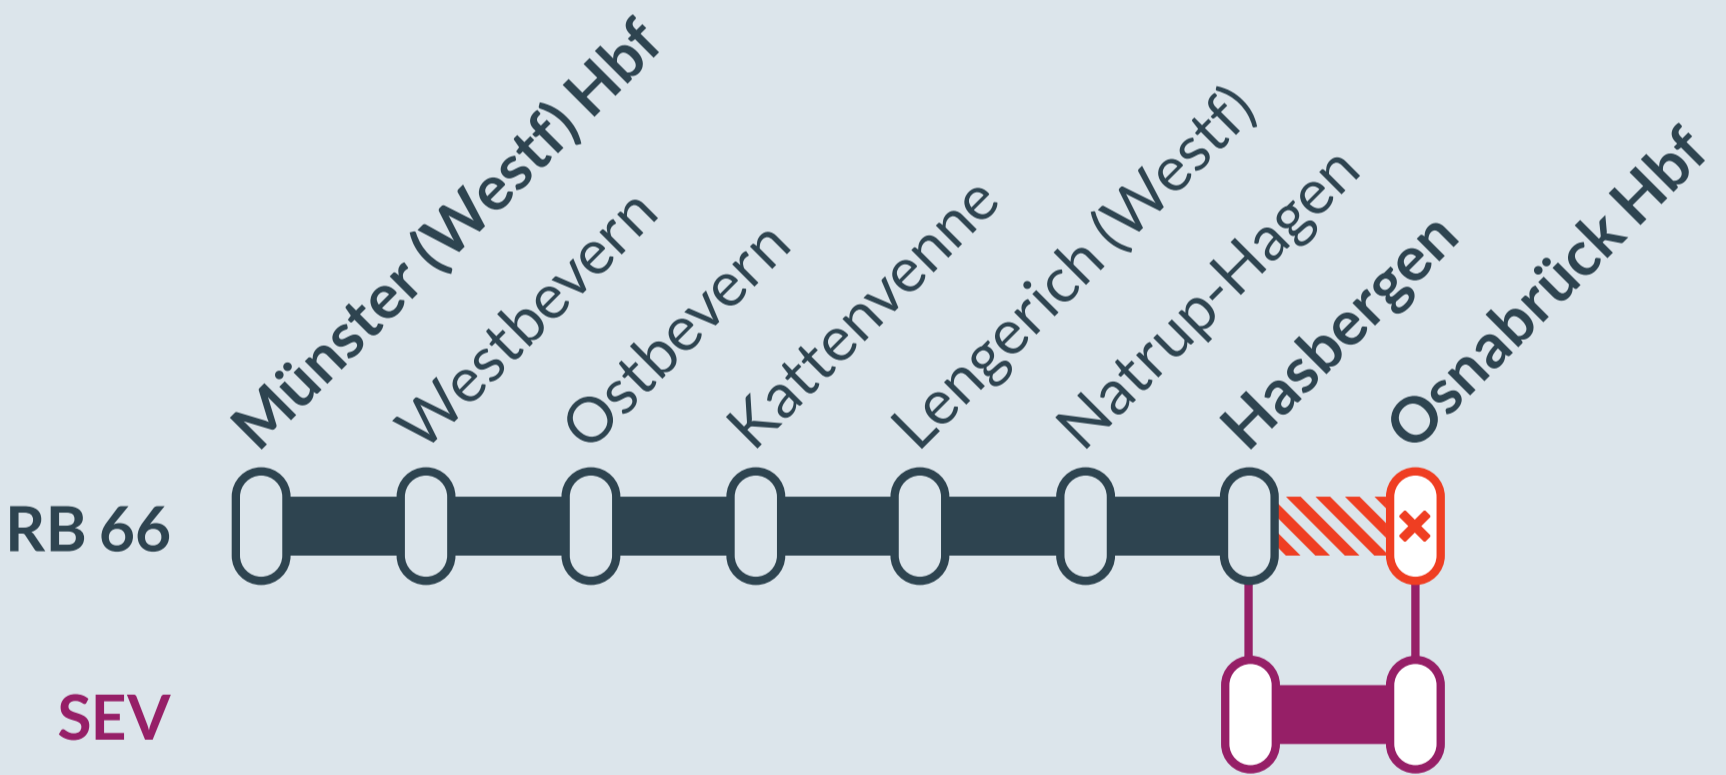

Baustellenbedingte Einschränkung:

RB 66

Münster (Westf) Hbf ↔ Osnabrück Hbf

von	bis	von	bis
So, 08.10.2023	So, 08.10.2023	Sa, 14.10.2023	Mo, 16.10.2023
01:30 Uhr	03:00 Uhr	00:00 Uhr	01:00 Uhr

Haltausfall:
Osnabrück Hbf

Ausfall auf der Linie

Ersatzverkehr mit Bussen (SEV)

Ersatz
Replacement

Finden Sie Ihren
Ersatzverkehr
und Ihre Reise-
alternativen:

☎ 00800 387 622 46
(kostenfrei)
📱 www.zuginfo.nrw

zuginfo.nrw ist ein Serviceangebot für Kunden
im Regionalverkehr in Nordrhein-Westfalen.

FAHRPLANÄNDERUNGEN RB 66

MÜNSTER (WESTF) HBF ↔ OSNABRÜCK HBF

Bauarbeiten zwischen Osnabrück Hbf und Hasbergen am 08. Oktober und vom 14. bis 16. Oktober (01:00 Uhr) 2023

Aufgrund von Bauarbeiten der DB Netz werden die Züge der Linie RB 66 zwischen Osnabrück und Hasbergen ausfallen.