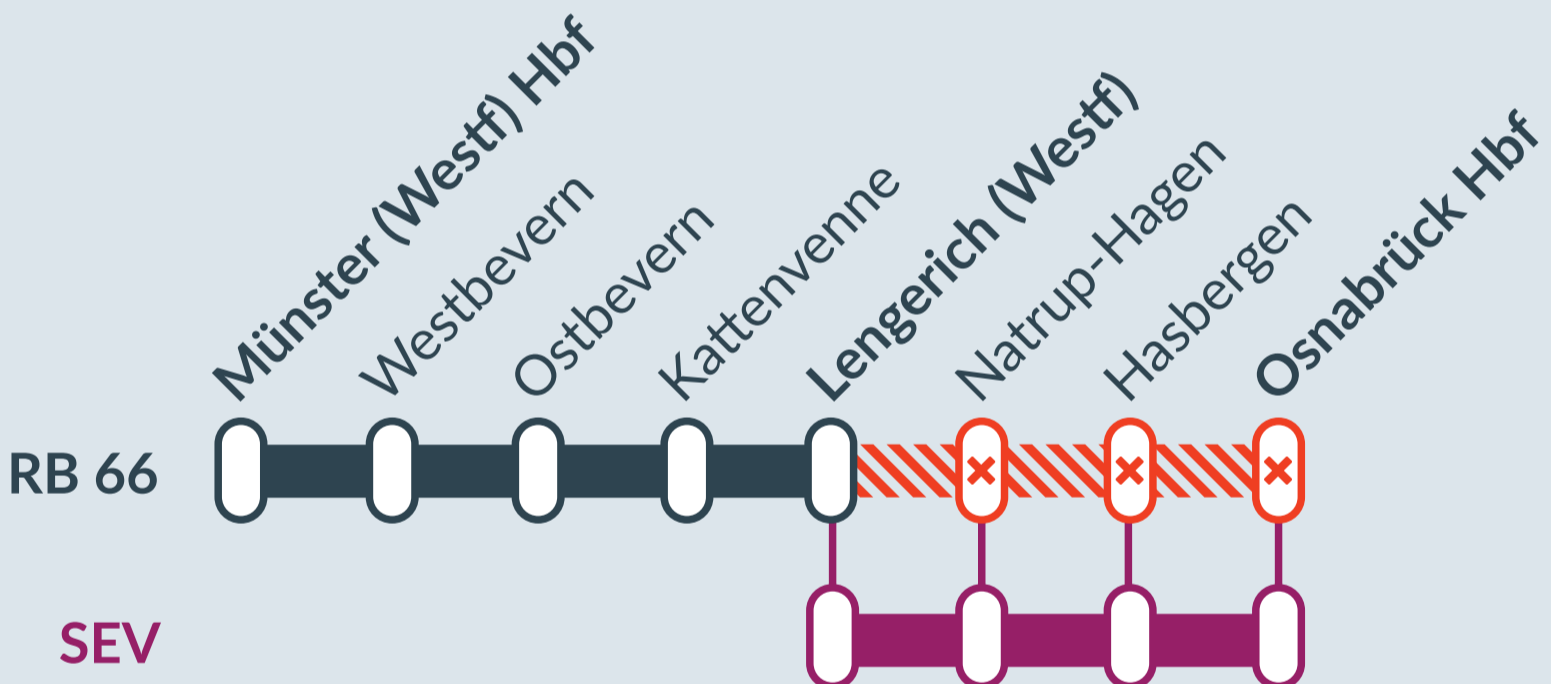

Baustellenbedingte Einschränkung:

RB 66

Münster (Westf) Hbf ↔ Osnabrück Hbf

von
Do, 08.08.2024
21:00 Uhr

bis
Fr, 09.08.2024
01:00 Uhr

Streckensperrung und Haltausfälle zwischen:
Lengerich (Westf) und Osnabrück Hbf

FAHRPLANÄNDERUNGEN RB 66

eurobahn

MÜNSTER (WESTF) HBF ↔ OSNABRÜCK HBF

Bauarbeiten zwischen Osnabrück Hbf und Lengerich in der Nacht vom 08. auf den 09. August 2024

Aufgrund von Bauarbeiten der DB InfraGO werden die Züge der Linie RB 66 zwischen Osnabrück und Lengerich ausfallen.

Ein Schienenersatzverkehr mit Bussen ist eingerichtet.

MÜNSTER (WESTF) HBF → OSNABRÜCK HBF

Verkehrstage					
Donnerstag, 08.08.2024		X	X	X	
Freitag, 09.08.2024					X
Linie / Schienenersatzverkehr		RB 66	Bus	RB 66	Bus
Münster (Westf) Hbf	ab	21:03		23:03	00:03
Westbevern		21:10		23:10	00:33
Ostbevern		21:14		23:14	00:48
Kattenvenne		21:18		23:18	01:00
Lengerich (Westf)	an	21:23	↴	23:23	01:14
Lengerich (Westf)	ab		21:30	23:24	01:14
Natrup-Hagen			21:46	23:28	01:26
Hasbergen			21:58	23:32	01:38
Osnabrück Hbf	an		22:17	23:39	01:57

OSNABRÜCK HBF → MÜNSTER (WESTF) HBF

Verkehrstage					
Donnerstag, 08.08.2024		X	X		
Freitag, 09.08.2024					X
Linie / Schienenersatzverkehr		Bus	RB 66	RB 66	
Osnabrück Hbf	ab	21:42		00:19	
Hasbergen		22:01		00:24	
Natrup-Hagen		22:13		00:28	
Lengerich (Westf)	an	22:25		00:32	
Lengerich (Westf)	ab	↵	22:32	00:32	
Kattenvenne			22:37	00:37	
Ostbevern			22:41	00:41	
Westbevern			22:46	00:46	
Münster (Westf) Hbf	an		22:55	00:55	