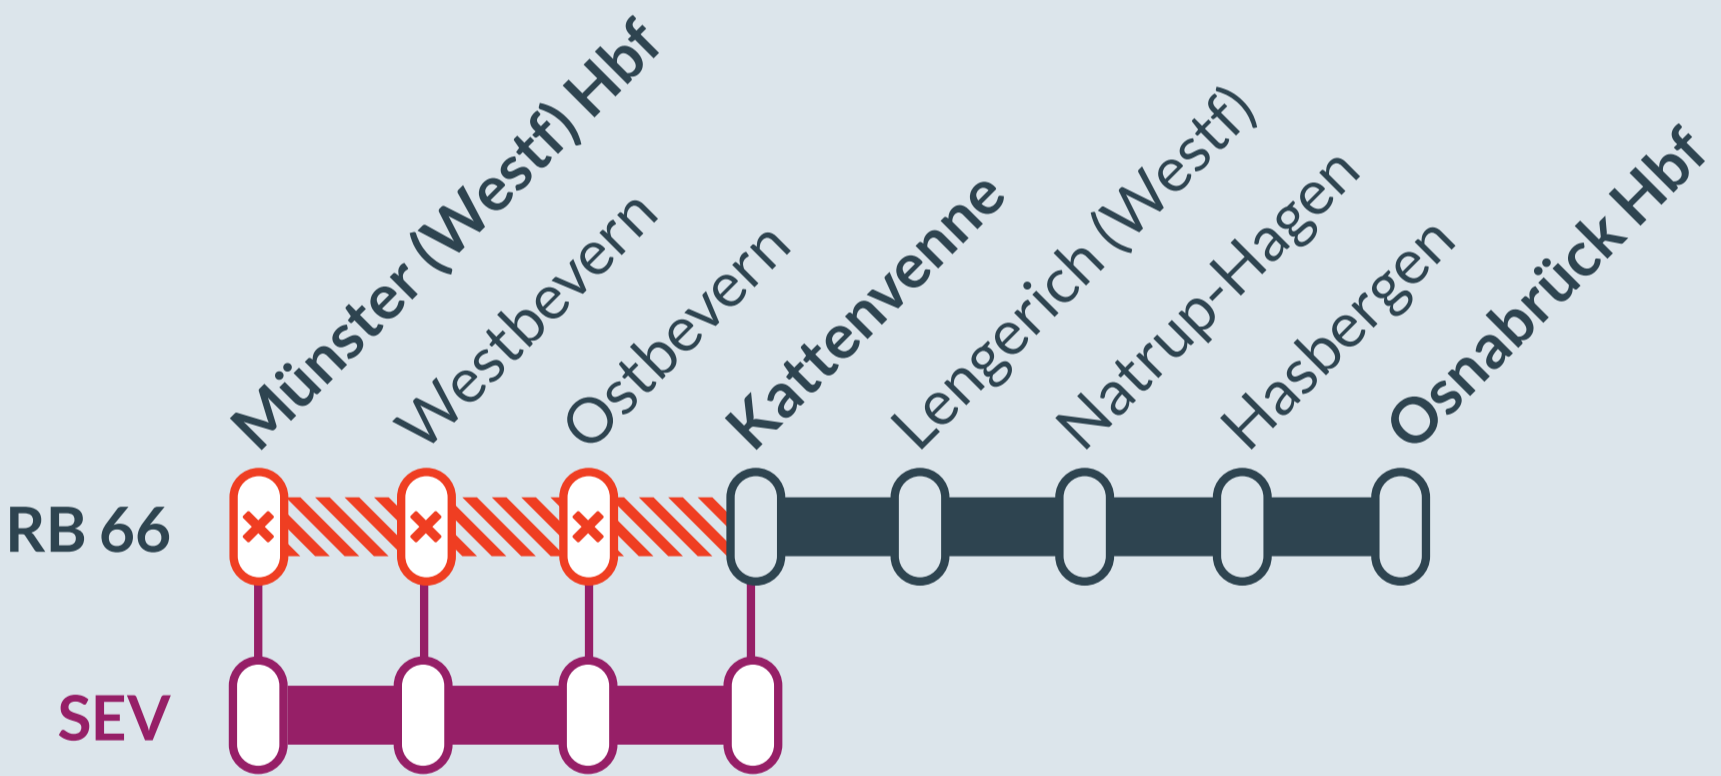

Baustellenbedingte Einschränkung:

RB 66

Münster (Westf) Hbf ↔ Osnabrück Hbf

von **Fr, 07.04.2023** bis **Di, 11.04.2023**
jeweils von **23:30 bis 06:30 Uhr**

Streckensperrung und Haltausfälle zwischen:
Münster (Westf) Hbf und Kattenvenne

FAHRPLANÄNDERUNGEN RB 66

MÜNSTER (WESTF) HBF ↔ OSNABRÜCK HBF

Bauarbeiten zwischen Münster (Westf) Hbf und Kattenvenne vom 07. bis 11. April 2023

Aufgrund von Bauarbeiten der DB Netz werden die Züge der Linie RB 66 zwischen Münster und Kattenvenne ausfallen. Schienenersatzverkehr mit Bussen ist eingerichtet.

MÜNSTER (WESTF) HBF → OSNABRÜCK HBF

Verkehrstage										
Freitag, 07.04.2023						X	X			
Samstag, 08.04.2023			X	X	X	X	X	X	X	X
Sonntag, 09.04.2023						X	X	X	X	X
Montag, 10.04.2023						X	X	X	X	X
Dienstag, 11.04.2023	X	X	X	X				X	X	

Linie / Schienenersatzverkehr	Bus	RB 66	Bus	RB 66	Bus	RB 66	Bus	RB 66	Bus	RB 66
Münster (Westf) Hbf	ab	04:43		05:43		22:43		23:43		00:43
Westbevern		05:13		06:13		23:13		00:13		01:13
Ostbevern		05:25		06:25		23:25		00:25		01:25
Kattenvenne	an	05:37	↵	06:37	↵	23:37	↵	00:37	↵	01:37
Kattenvenne	ab		05:44		06:44		23:44		00:44	01:44
Lengerich (Westf)			05:49		06:49		23:49		00:49	01:49
Natrup-Hagen			05:53		06:53		23:53		00:53	01:53
Hasbergen			05:57		06:57		23:57		00:57	01:57
Osnabrück Hbf	an		06:04		07:04		00:04		01:04	02:04