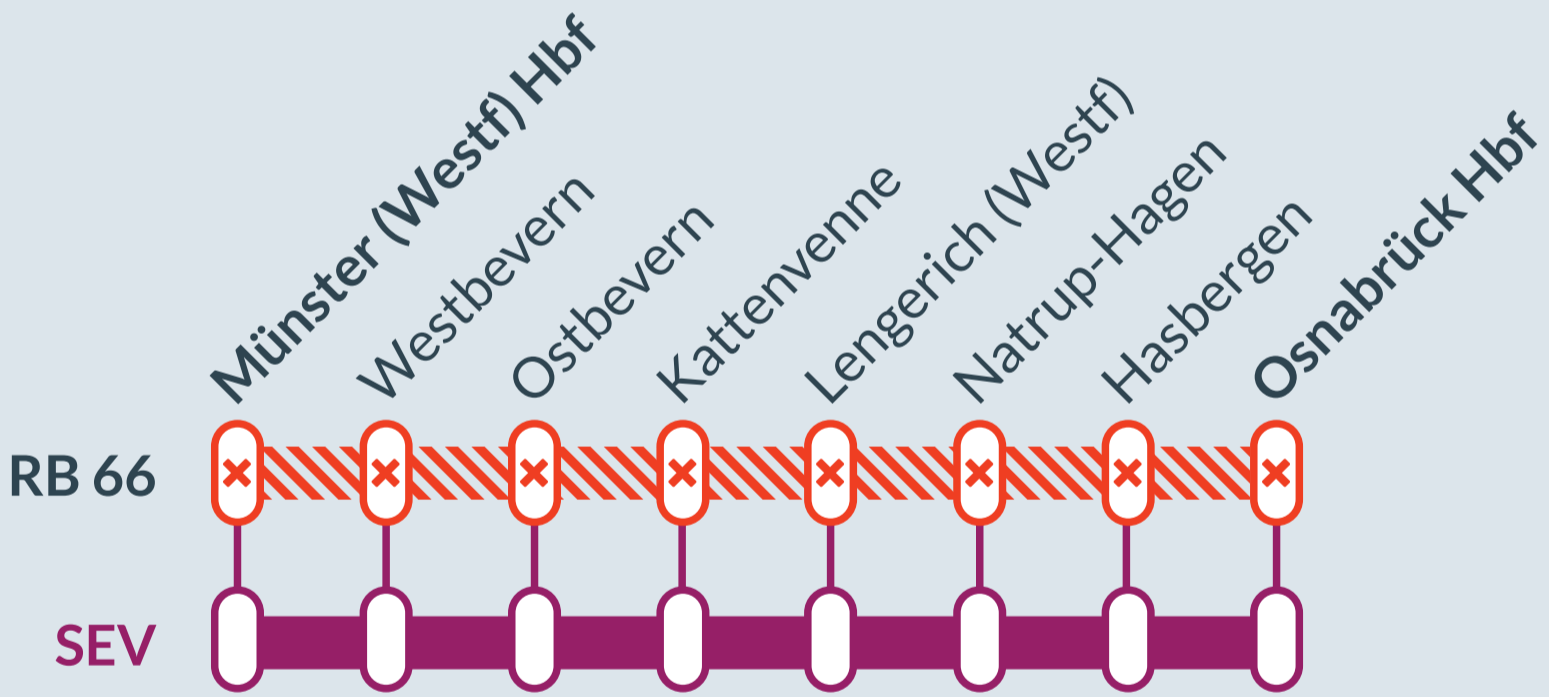

# Baustellenbedingte Einschränkung:

## RB 66

Münster (Westf) Hbf ↔ Osnabrück Hbf

am  
So, 04.06.2023  
jeweils von 01:00 bis 03:15 Uhr

Streckensperrung und Haltausfälle zwischen:  
Münster (Westf) Hbf und Osnabrück Hbf

Ausfall auf der Linie

## Bauarbeiten zwischen Osnabrück Hbf und Münster (Westf) Hbf in den Nachtstunden sonntags vom 04. bis 25. Juni 2023

Aufgrund von Bauarbeiten der DB Netz werden die Züge der Linie RB 66 zwischen Osnabrück und Münster ausfallen. Schienenersatzverkehr mit Bussen ist eingerichtet.