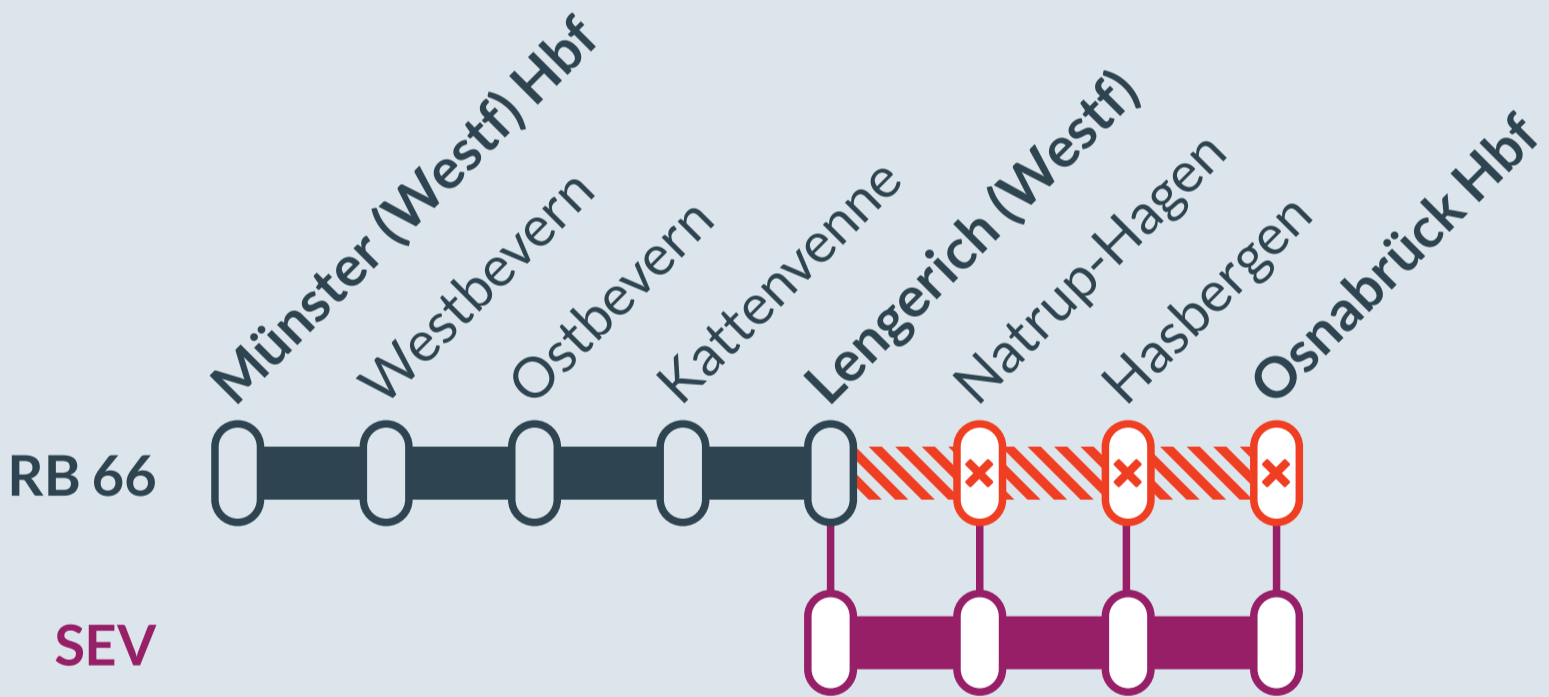

### Münster (Westf) Hbf ↔ Osnabrück Hbf

von  
Di, 04.04.2023  
20:40 Uhr

bis  
Mi, 05.04.2023  
01:15 Uhr

Streckensperrung und Haltausfälle zwischen:  
Lengerich (Westf) und Osnabrück Hbf

- Ausfall auf der Linie
- Ersatzverkehr mit Bussen (SEV)

# FAHRPLANÄNDERUNGEN RB 66

euobahn

MÜNSTER (WESTF) HBF ↔ OSNABRÜCK HBF

## Bauarbeiten zwischen Osnabrück Hbf und Lengerich (Westf) vom 04. April (20:30 Uhr) bis 05. April (01:15 Uhr) 2023

Aufgrund von Bauarbeiten der DB Netz werden die Züge der Linie RB 66 zwischen Osnabrück und Lengerich ausfallen. Schienenersatzverkehr mit Bussen ist eingerichtet.