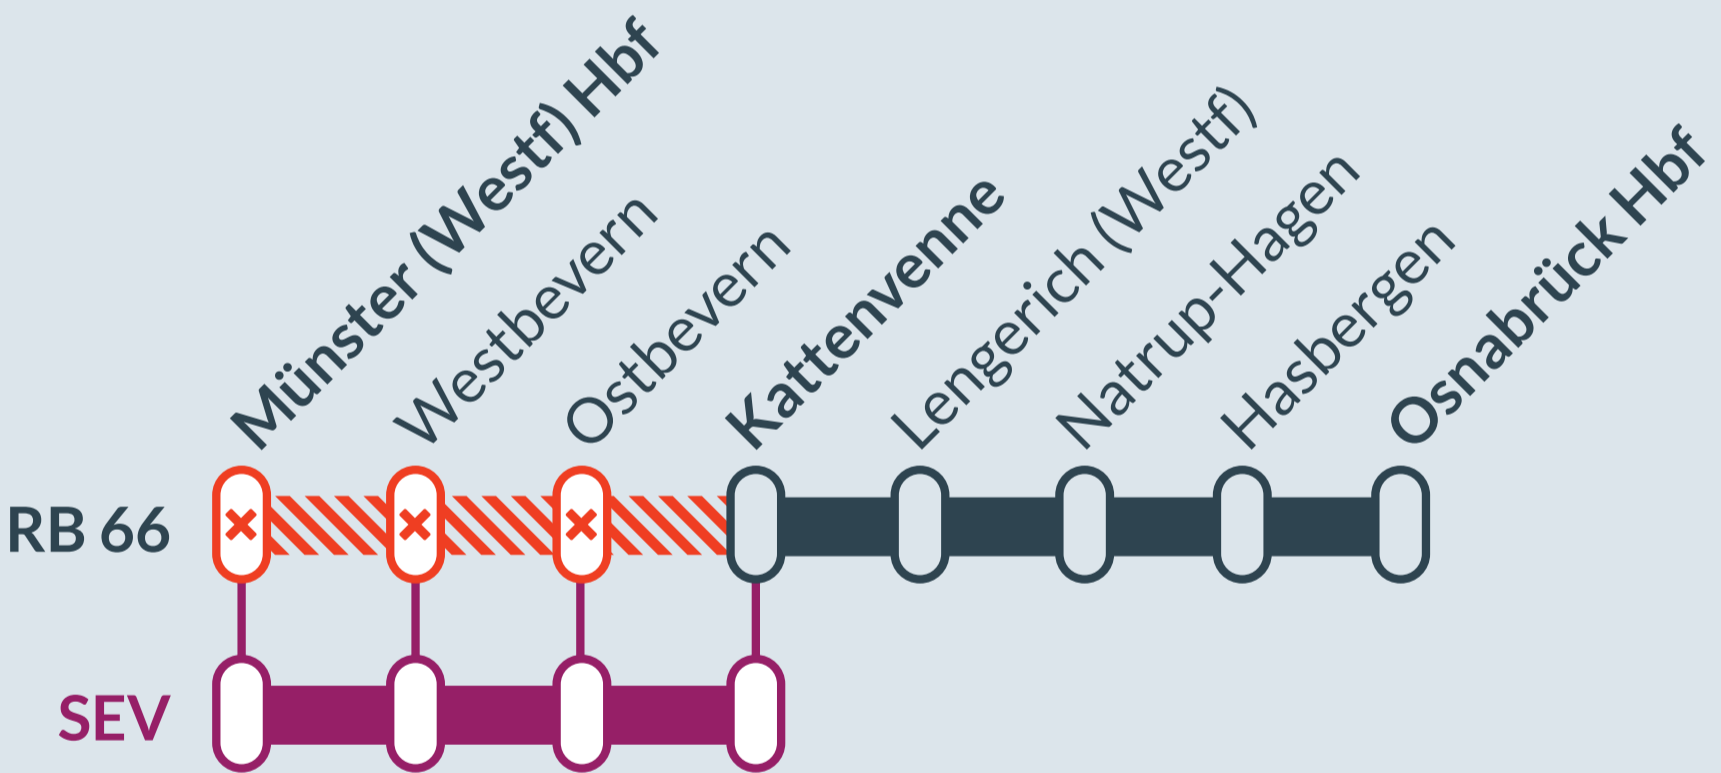

Baustellenbedingte Einschränkung:

RB 66

Münster (Westf) Hbf ↔ Osnabrück Hbf

von
Mo, 02.10.2023
22:00 Uhr

bis
Di, 03.10.2023
07:00 Uhr

Streckensperrung zwischen:
Münster (Westf) Hbf und Kattenvenne

Ausfall auf der Linie

FAHRPLANÄNDERUNGEN RB 66

eurobahn

MÜNSTER (WESTF) HBF ↔ OSNABRÜCK HBF

Bauarbeiten zwischen Münster (Westf) Hbf und Kattenvenne in den Abend- und Morgenstunden vom 02. bis 03. Oktober 2023

Aufgrund von Bauarbeiten der DB Netz werden die Züge der Linie RB 66 zwischen Münster und Kattenvenne ausfallen. Schienenersatzverkehr mit Bussen ist eingerichtet.

MÜNSTER (WESTF) HBF → OSNABRÜCK HBF

Verkehrstage								
Montag, 02.10.2023			X	X	X			
Dienstag, 03.10.2023	X	X				X	X	X

Linie / Schienenersatzverkehr	Bus	RB 66	Bus	RB 66	Bus	RB 66	Bus	RB 66
Münster (Westf) Hbf	ab	06:14		22:14		23:14		00:14
Westbevern		06:44		22:44		23:44		00:44
Ostbevern		06:59		22:59		23:59		00:59
Kattenvenne	an	07:11		23:11		00:11		01:11
Kattenvenne	ab	↳	07:19	↳	23:18	↳	00:18	↳
Lengerich (Westf)			07:24		23:24		00:24	01:24
Natrup-Hagen			07:29		23:28		00:28	01:28
Hasbergen			07:33		23:32		00:32	01:32
Osnabrück Hbf	an		07:41		23:39		00:39	01:39

OSNABRÜCK HBF → MÜNSTER (WESTF) HBF

Verkehrstage								
Montag, 02.10.2023		X	X	X	X			
Dienstag, 03.10.2023						X	X	X

Linie / Schienenersatzverkehr	RB 66	Bus	RB 66	Bus	RB 66	Bus	RB 66	Bus
Osnabrück Hbf	ab		22:17		23:19		00:19	
Hasbergen			22:22		23:24		00:24	
Natrup-Hagen			22:26		23:28		00:28	
Lengerich (Westf)			22:30		23:32		00:32	
Kattenvenne	an		22:35	↓	23:37	↓	00:37	↓
Kattenvenne	ab				22:42		23:44	
Ostbevern					22:54		23:56	
Westbevern					23:09		00:11	
Münster (Westf) Hbf	an				23:39		00:41	
							01:41	
							02:11	
							02:41	