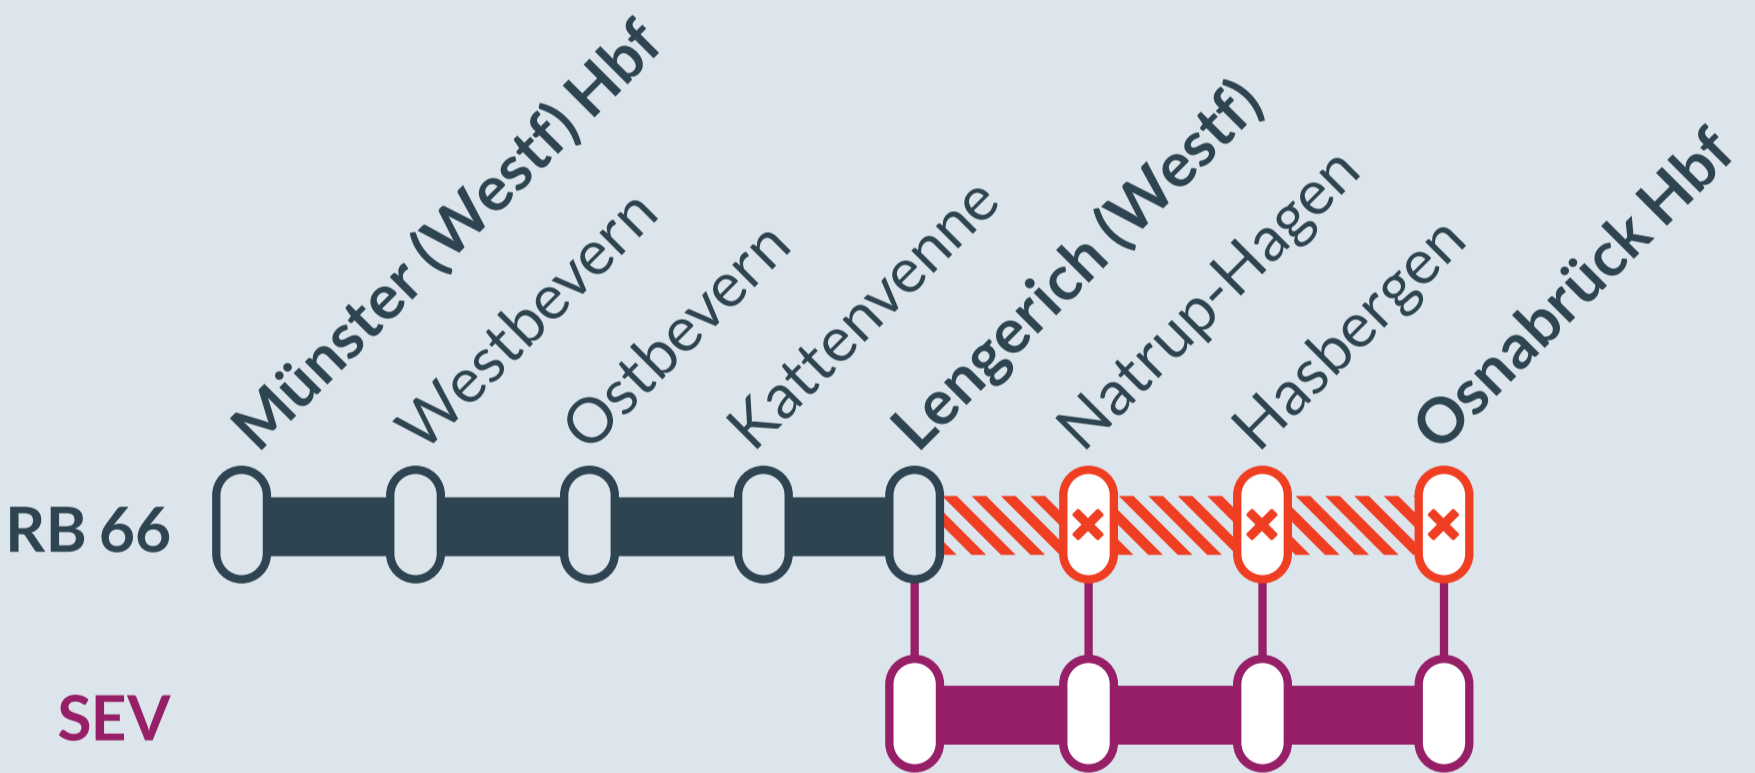

Baustellenbedingte Einschränkung:

RB 66

Münster (Westf) Hbf ↔ Osnabrück Hbf

von
So, 01.10.2023
00:00 Uhr

bis
So, 01.10.2023
02:00 Uhr

Streckensperrung zwischen:
Lengerich (Westf) und Osnabrück Hbf

Ausfall auf der Linie

Ersatzverkehr mit Bussen (SEV)

Ersatz
Replacement

Finden Sie Ihren
Ersatzverkehr
und Ihre Reise-
alternativen:

☎ 00800 387 622 46
(kostenfrei)
📱 www.zuginfo.nrw

zuginfo.nrw ist ein Serviceangebot für Kunden im Regionalverkehr in Nordrhein-Westfalen.