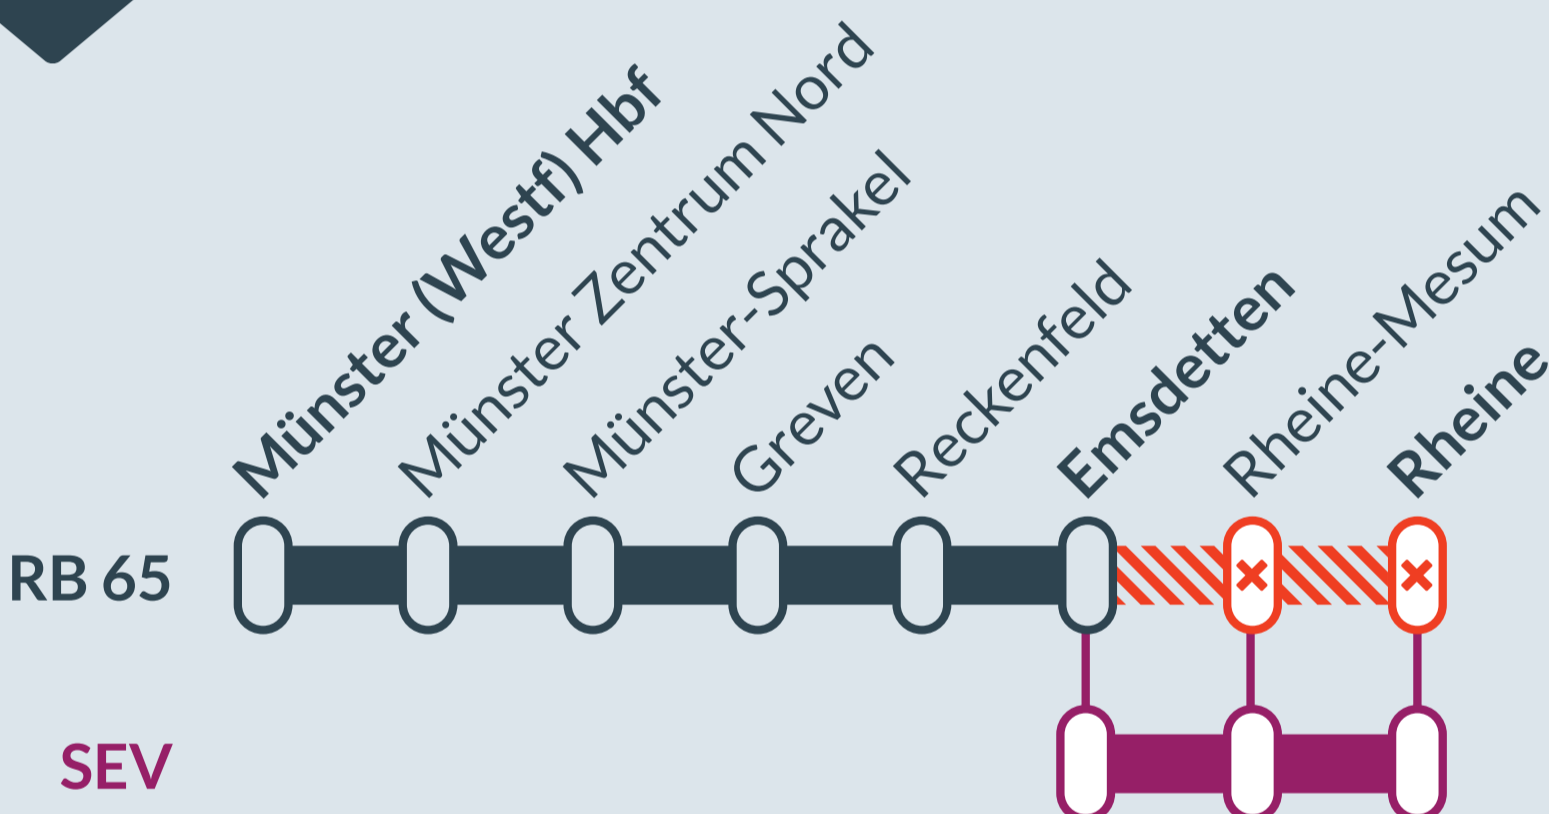

Baustellenbedingte Einschränkung:

RB 65

Münster (Westf) Hbf ↔ Rheine

von	bis
Sa, 27.05.2023	So, 28.05.2023

von	bis
Sa, 03.06.2023	So, 04.06.2023

jeweils samstags von 22:00 bis 03:00 Uhr

Streckensperrung und Haltausfälle zwischen:
Emsdetten und Rheine

Ausfall auf der Linie

Ersatzverkehr mit Bussen (SEV)

Finden Sie Ihren Ersatzverkehr und Ihre Reisealternativen:

☎ 00800 387 622 46
(kostenfrei)

📱 www.zuginfo.nrw

zuginfo.nrw ist ein Serviceangebot für Kunden im Regionalverkehr in Nordrhein-Westfalen.

FAHRPLANÄNDERUNGEN RB 65

euobahn

MÜNSTER (WESTF) HBF ↔ RHEINE

Bauarbeiten zwischen Emsdetten und Rheine an den Wochenenden vom 27. bis 28. Mai und vom 03. bis 04. Juni 2023

Aufgrund von Bauarbeiten der DB Netz werden die Züge der Linie RB 65 zwischen Emsdetten und Rheine ausfallen. Schienenersatzverkehr mit Bussen ist eingerichtet.