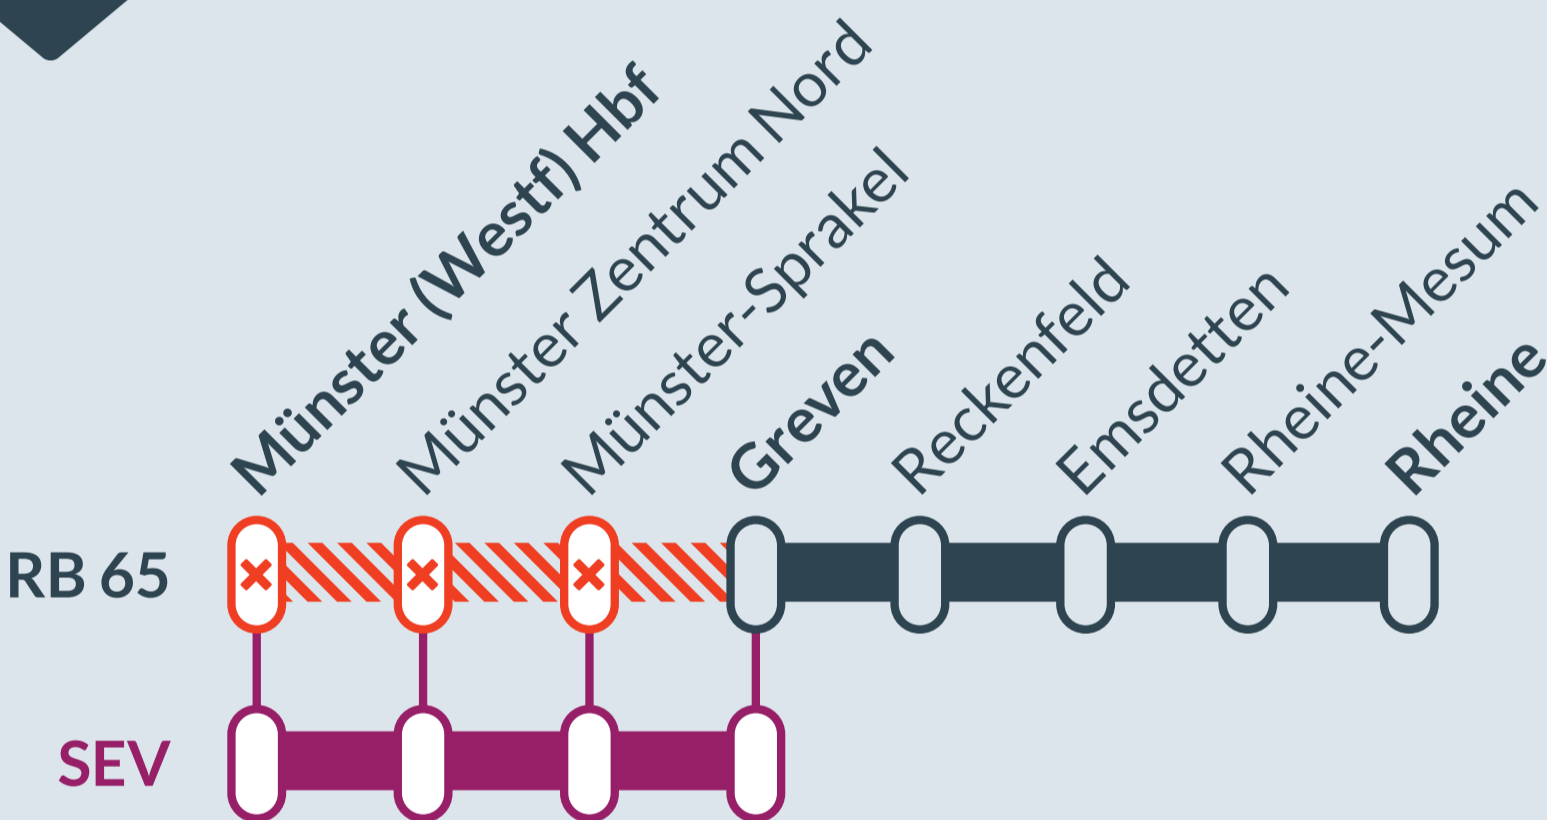

Baustellenbedingte Einschränkung:

RB 65

Münster (Westf) Hbf ↔ Rheine

von
Sa, 20.04.2024
21:00 Uhr

bis
Di, 23.04.2024
01:00 Uhr

Streckensperrung und Halteausfälle zwischen:
Münster (Westf) Hbf und Greven

 Ausfall auf der Linie

 Ersatzverkehr mit Bussen (SEV)

Finden Sie Ihren
Ersatzverkehr
und Ihre **Reise-**
alternativen:

 00800 387 622 46
(kostenfrei)

 www.zuginfo.nrw

zuginfo.nrw ist ein Serviceangebot für Kunden
im Regionalverkehr in Nordrhein-Westfalen.

FAHRPLANÄNDERUNGEN RB 65

RHEINE ↔ MÜNSTER (WESTF) HBF

Bauarbeiten zwischen Münster (Westf) Hbf und Greven in den Abendstunden vom 20. bis 23. April 2024

Aufgrund von Bauarbeiten der DB InfraGo werden die Züge der Linie RB 65 zwischen Münster (Westf) Hbf und Greven ausfallen. Ein Schienenersatzverkehr mit Bussen ist eingerichtet.

MÜNSTER (WESTF) HBF → RHEINE

Verkehrstage											
Samstag, 20.04.2024		X	X	X	X	X	X	X		X	X
Sonntag, 21.04.2024		X	X	X	X	X	X	X	X	X	X
Montag, 22.04.2024		X	X	X	X	X	X	X			
Dienstag, 23.04.2024								X			
Linie / Schienenersatzverkehr		Bus	RB 65	Bus	RB 65	Bus	RB 65	Bus	RB 65	RB 65	RB 65
Münster (Westf) Hbf	ab	20:54		21:54		22:32		23:32		01:35	02:35
Münster Zentrum Nord		21:09		22:09		22:47		23:47		01:39	02:39
Sprakel		21:25		22:25		23:03		00:03		01:43	02:43
Greven	an	21:39		22:39		23:17		00:17		01:47	02:47
Greven	ab	↳	21:47	↳	22:47	↳	23:25	↳	00:25	01:47	02:47
Reckenfeld			21:51		22:51		23:29		00:29	01:51	02:51
Emsdetten			21:55		22:55		23:33		00:33	01:55	02:55
Rheine-Mesum			22:00		23:00		23:38		00:38	02:00	03:00
Rheine	an		22:08		23:08		23:46		00:46	02:08	03:08