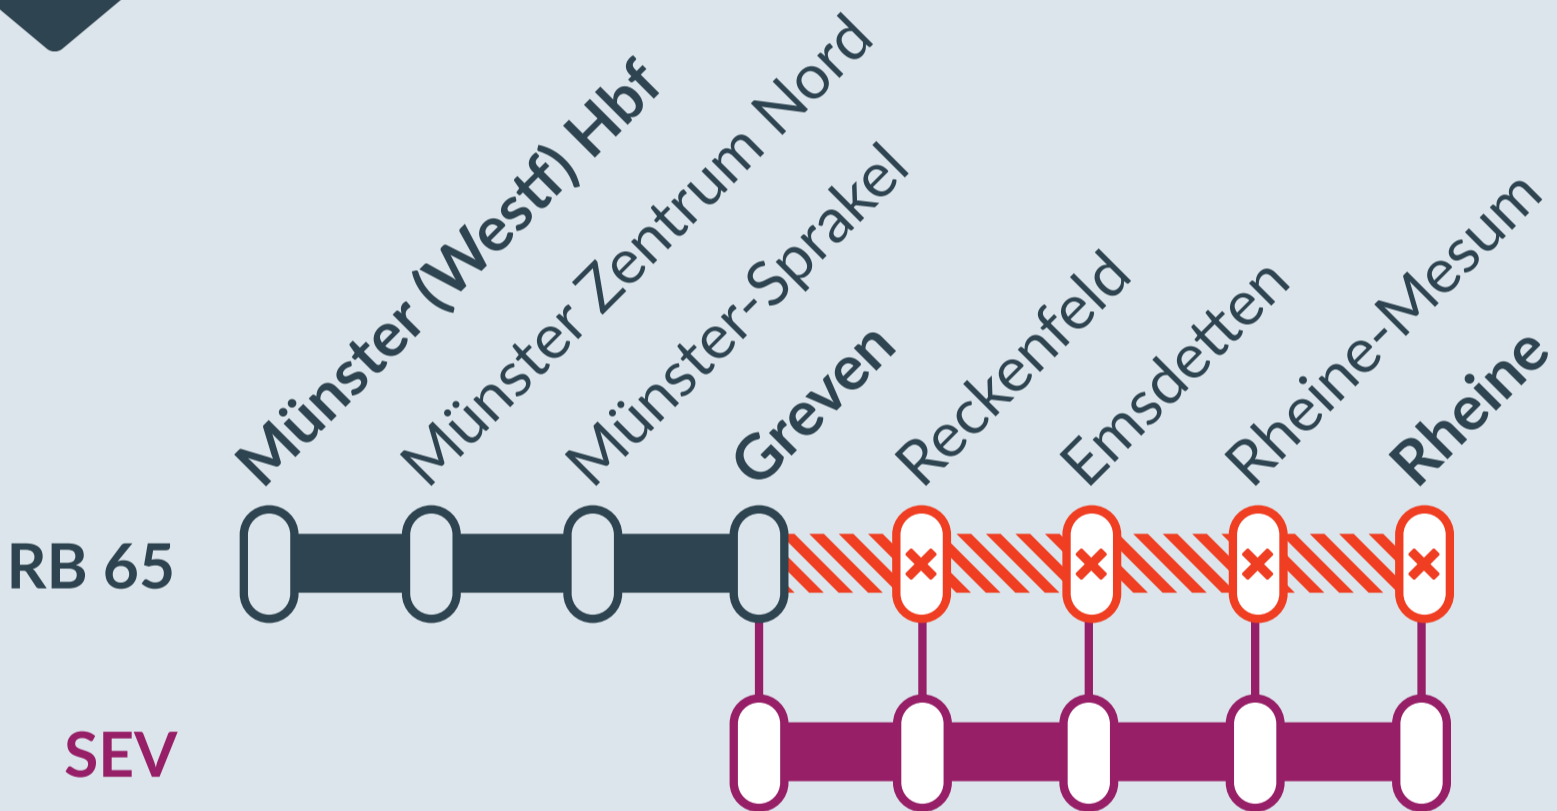

Baustellenbedingte Einschränkung:

RB 65

Münster (Westf) Hbf ↔ Rheine

von
Di, 13.08.2024
21:00 Uhr

bis
Di, 13.08.2024
23:59 Uhr

Streckensperrung und Halteausfälle zwischen:
Greven und Rheine

Ausfall auf der Linie

RHEINE ↔ MÜNSTER (WESTF) HBF

Bauarbeiten zwischen Greven und Rheine am 13. August 2024

Aufgrund von Bauarbeiten der DB InfraGO werden einzelne Züge der Linie RB 65 zwischen Rheine und Greven ausfallen.

Ein Schienenersatzverkehr mit Bussen ist eingerichtet.

MÜNSTER (WESTF) HBF → RHEINE

Verkehrstage					
Dienstag, 13.08.2024		X	X	X	X
Linie / Schienenersatzverkehr		RB 65	Bus	RB 65	Bus
Münster (Westf) Hbf	ab	21:35		22:35	
Münster Zentrum Nord		21:39		22:39	
Münster-Sprakel		21:43		22:43	
Greven	an	21:47	↴	22:47	↴
Greven	ab		21:54		22:54
Reckenfeld			22:05		23:05
Emsdetten			22:20		23:20
Rheine-Mesum			22:34		23:34
Rheine	an		22:52		23:52

RHEINE → MÜNSTER (WESTF) HBF

Verkehrstage					
Dienstag, 13.08.2024		X	X	X	X
Linie / Schienenersatzverkehr		Bus	RB 65	Bus	RB 65
Rheine	ab	21:05		22:05	
Rheine-Mesum		21:23		22:23	
Emsdetten		21:37		22:37	
Reckenfeld		21:52		22:52	
Greven	an	22:03		23:03	
Greven	ab	↵	22:10	↵	23:10
Münster-Sprakel			22:14		23:14
Münster Zentrum Nord			22:19		23:19
Münster (Westf) Hbf	an		22:24		23:24