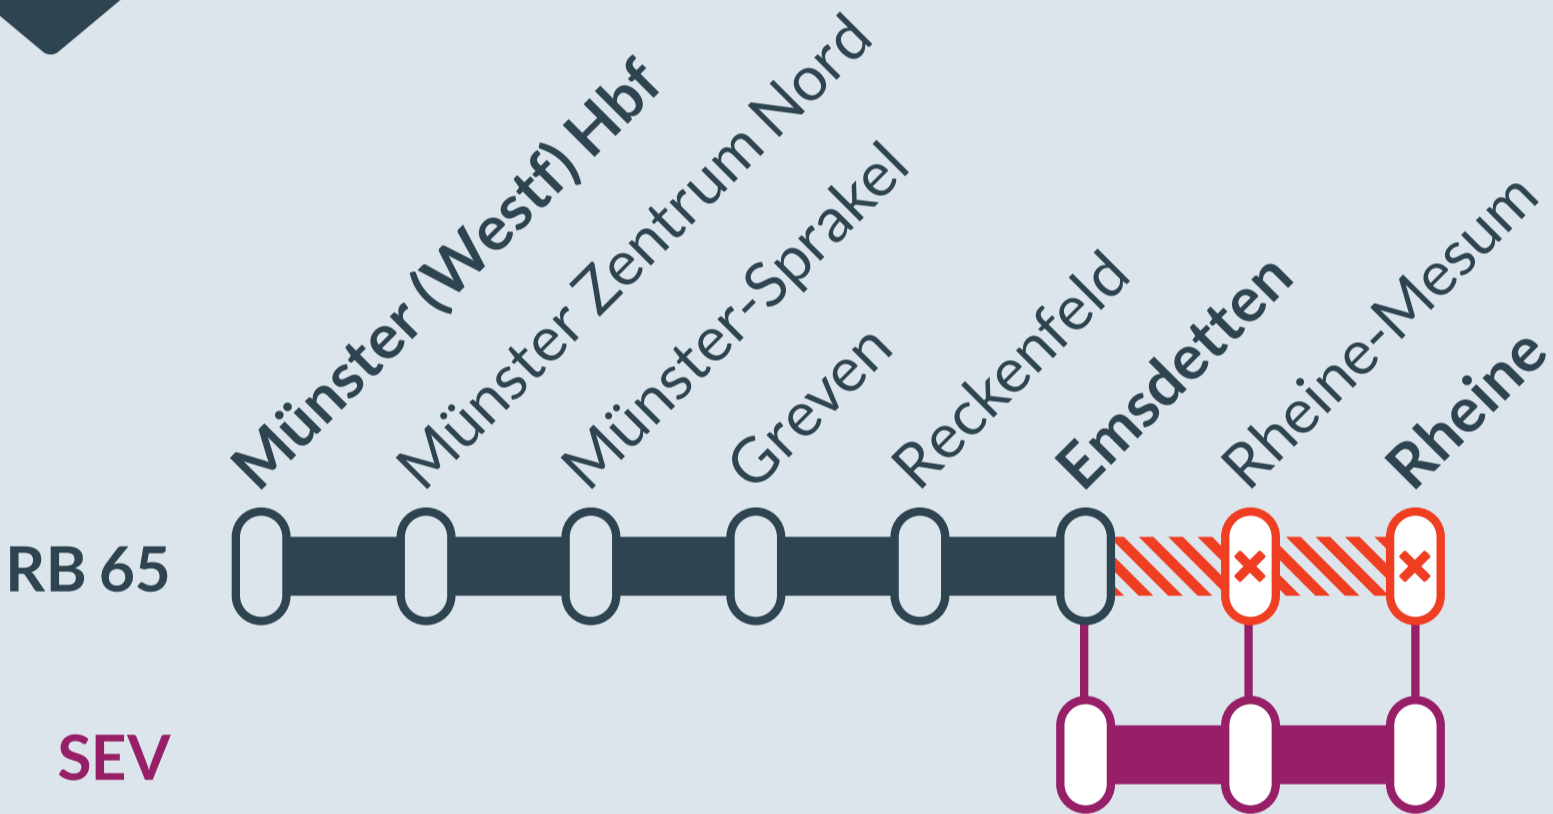

### Münster (Westf) Hbf → Rheine

von  
So, 05.03.2023  
01:50 Uhr

bis  
So, 05.03.2023  
03:30 Uhr

Streckensperrung und Haltausfälle zwischen:  
**Emsdetten und Rheine**

Ausfall auf der Linie

Ersatzverkehr mit Bussen (SEV)

## Bauarbeiten zwischen Emsdetten und Rheine am 05. März 2023

Aufgrund von Bauarbeiten der DB Netz werden die Züge der Linie RB 65 zwischen Emsdetten und Rheine ausfallen.

Schienerersatzverkehr mit Bussen ist eingerichtet.