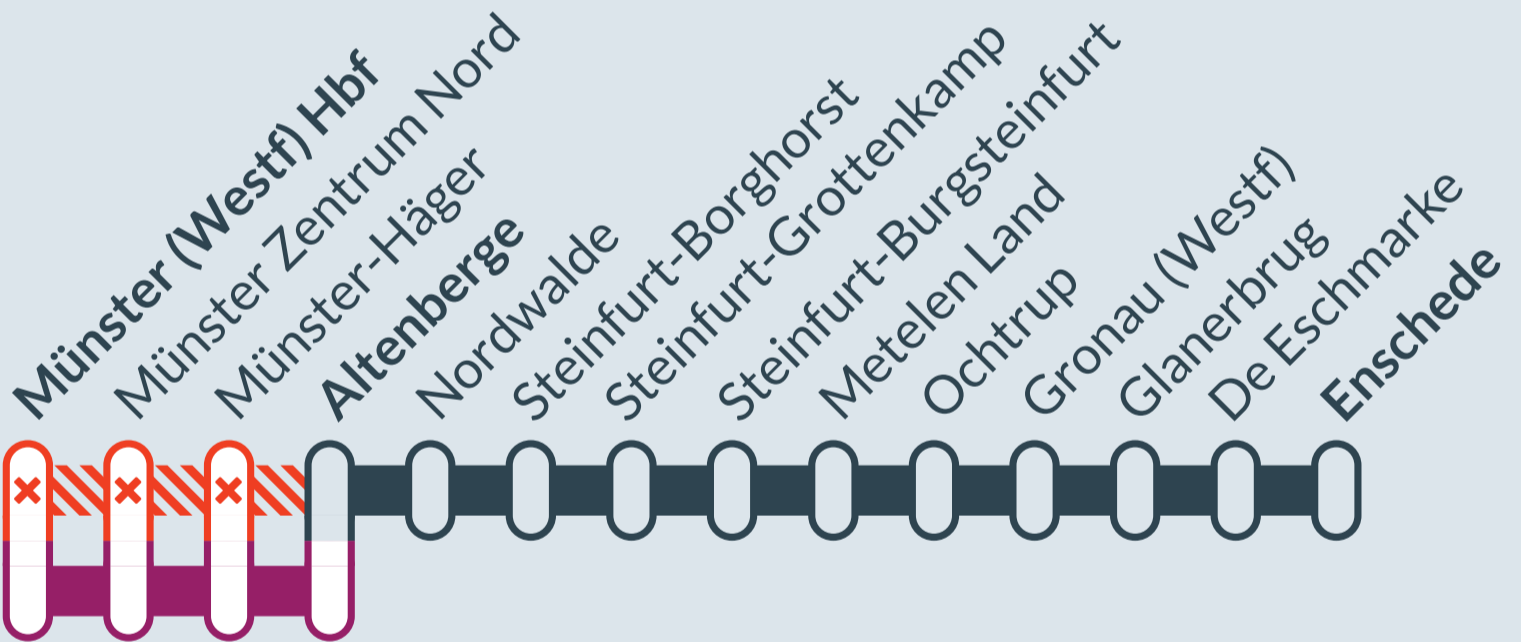

Baustellenbedingte Einschränkung:

RB 64

Münster (Westf) Hbf ↔ Enschede (NL)

Nächte 28./29.09. + 12./13.10.2024 zwischen 22 Uhr und 3 Uhr
 und Nacht 26./27.10.2024 zwischen 21 Uhr und 3 Uhr
 und Do, 10.10. und Fr, 11.10.2024 zwischen 5 Uhr und 5:45 Uhr

Zugausfälle mit Ersatzverkehr (Busse) zwischen:
Münster (Westf) Hbf und **Altenberge**

RB 64

Bus RB 64

- Ausfall auf der Linie
- Ersatzverkehr mit Bussen (SEV)
- betroffene Linie

Finden Sie Ihren
Ersatzverkehr
 und Ihre **Reise-**
alternativen: