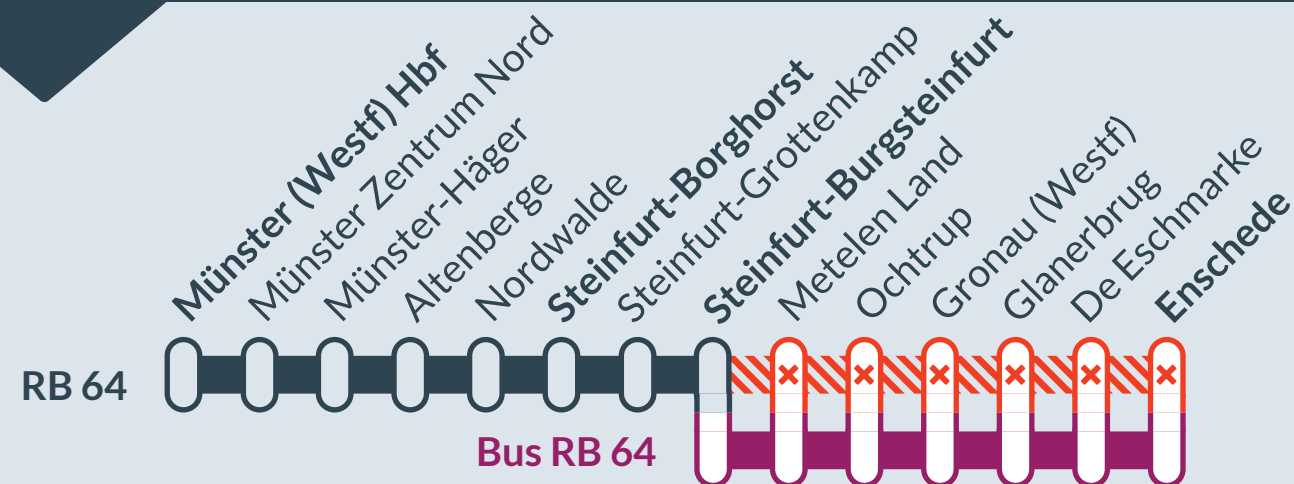

**Sonntag, 02.06.2024 und Sonntag, 30.06.2024**  
zwischen 20:55 Uhr und 23:30 Uhr  
**Sunday, June 2nd, 2024 and Sunday, June 30th, 2024**  
between 8:55 p.m. and 11:30 p.m

Zugausfälle mit Ersatzverkehr zwischen: // train cancellations with replacement services between: **Ochtrup** und / and **Enschede**

**Nächte 02./03.06.2024 und 30.06./01.07.2024**  
zwischen 23:40 Uhr und 2:10 Uhr  
**Nights June 2nd/3rd, 2024 and June 30th/July 1st, 2024**  
between 11:43 p.m. and 2:10 a.m

Zugausfälle mit Ersatzverkehr zwischen: // train cancellations with replacement services between: **Steinfurt-Burgsteinfurt** und / and **Enschede**