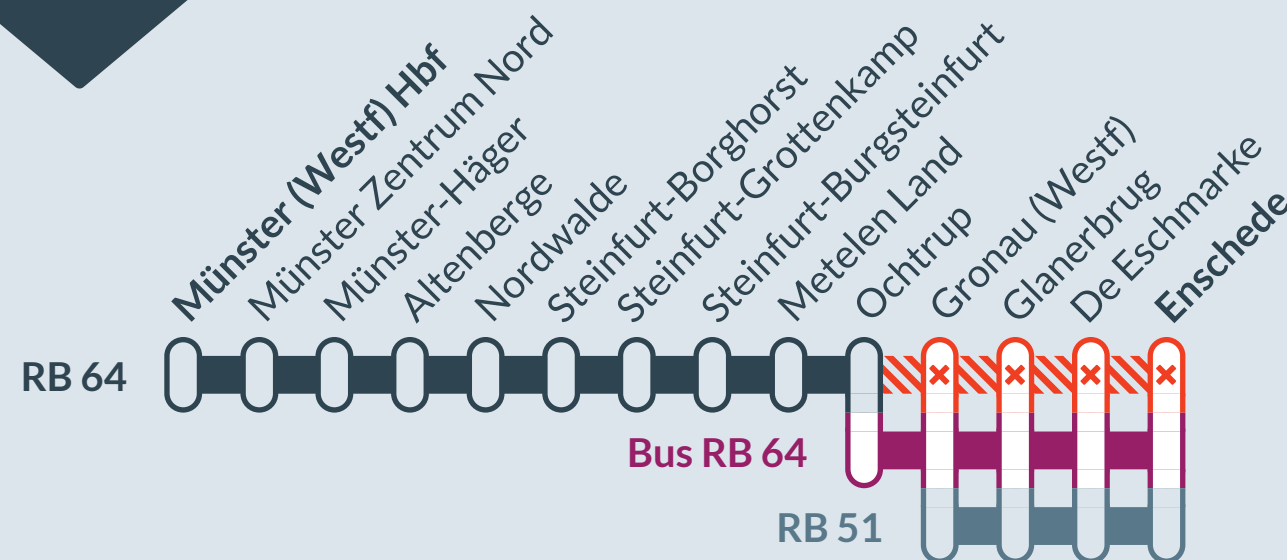

**Nächte 01./02.06.2024 und 29./30.06.2024**  
zwischen 20:30 Uhr und 2 Uhr  
**Nights June 1st/2nd, 2024 and June 29th/30th, 2024**  
between 8:30 p.m. and 2 a.m

Zugausfälle mit Ersatzverkehr zwischen: // train cancellations with replacement services between: **Altenberge** und / and **Steinfurt-Burgsteinfurt**

Geänderte Fahrzeiten zwischen // changed travel times between **Münster Hbf** und//and **Altenberge**

Für die betroffene Fahrt 20240 (1:08 Uhr ab Münster Hbf) verkehrt ein zusätzlicher Bus ab Münster Hbf (Abfahrt 1:18 Uhr) mit allen Halten bis Gronau(Westf)  
For the affected trip 20240 (1:08 a.m. from Münster Hbf), an additional bus runs from Münster Hbf (departure 1:18 a.m.) with all stops to Gronau (Westf).

**Sonntag, 02.06.2024 und Sonntag, 30.06.2024**  
zwischen 20:55 Uhr und 23:30 Uhr  
**Sunday, June 2nd, 2024 and Sunday, June 30th, 2024**  
between 8:55 p.m. and 11:30 p.m

Zugausfälle mit Ersatzverkehr zwischen: // train cancellations with replacement services between: **Ochtrup** und / and **Enschede**

**Nächte 02./03.06.2024 und 30.06./01.07.2024**  
zwischen 23:40 Uhr und 2:10 Uhr  
**Nights June 2nd/3rd, 2024 and June 30th/July 1st, 2024**  
between 11:43 p.m. and 2:10 a.m

Zugausfälle mit Ersatzverkehr zwischen: // train cancellations with replacement services between: **Steinfurt-Burgsteinfurt** und / and **Enschede**