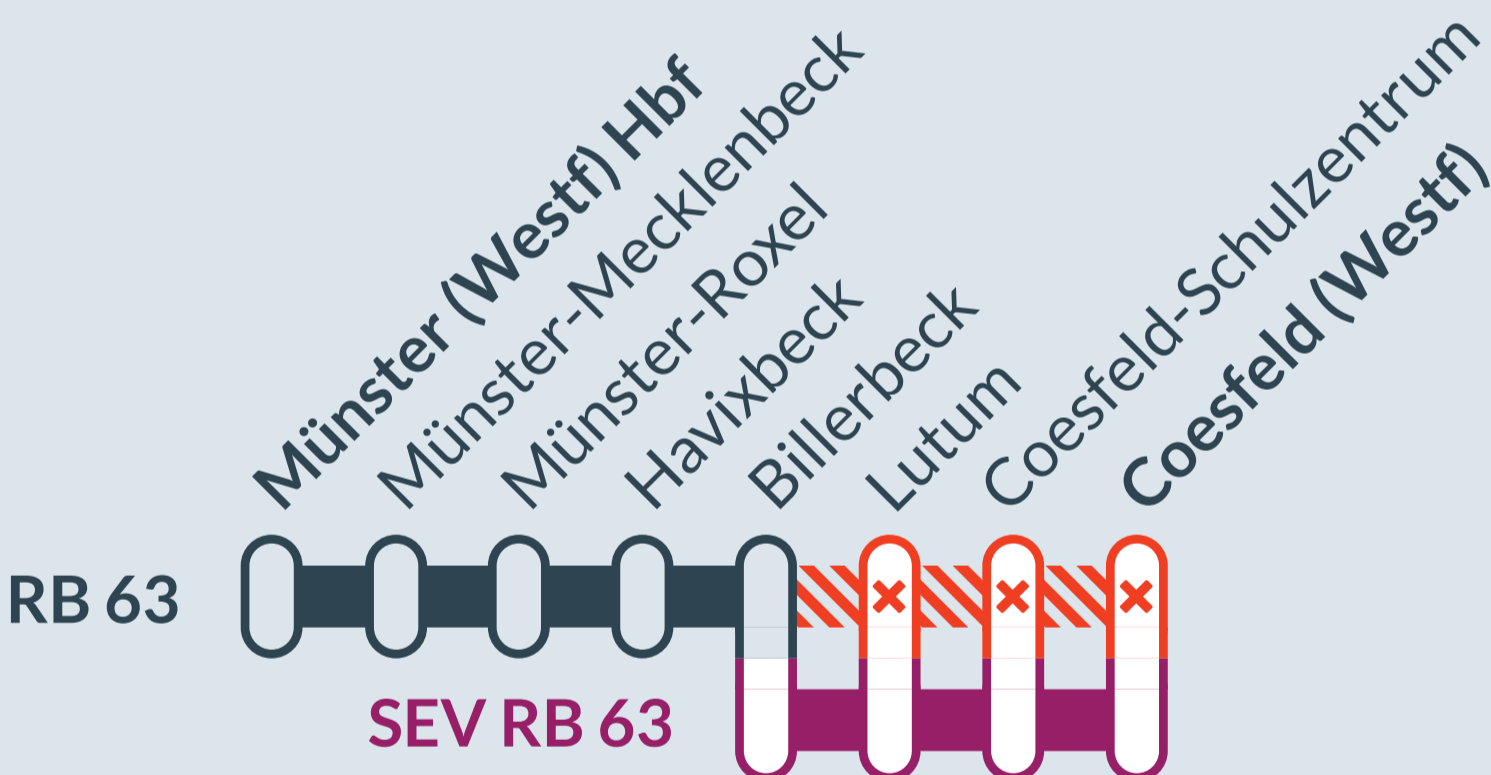

## RB 63

Münster (Westf) Hbf ↔ Coesfeld (Westf)

Nächte 11./12.11.2024 bis 25./26.11.2024  
jeweils zwischen 21:30 Uhr und 2 Uhr

Zugausfälle mit Ersatzverkehr (Busse) zwischen:  
**Billerbeck** und **Coesfeld (Westf)**

Ausfall auf der Linie

Ersatzverkehr mit Bussen (SEV)

betroffene Linie

Ersatz  
Replacement

Finden Sie Ihren  
Ersatzverkehr  
und Ihre Reise-  
alternativen:

0202 515 62 515  
(Ortstarif)

www.zuginfo.nrw

zuginfo.nrw ist ein Serviceangebot für Kunden  
im Regionalverkehr in Nordrhein-Westfalen.