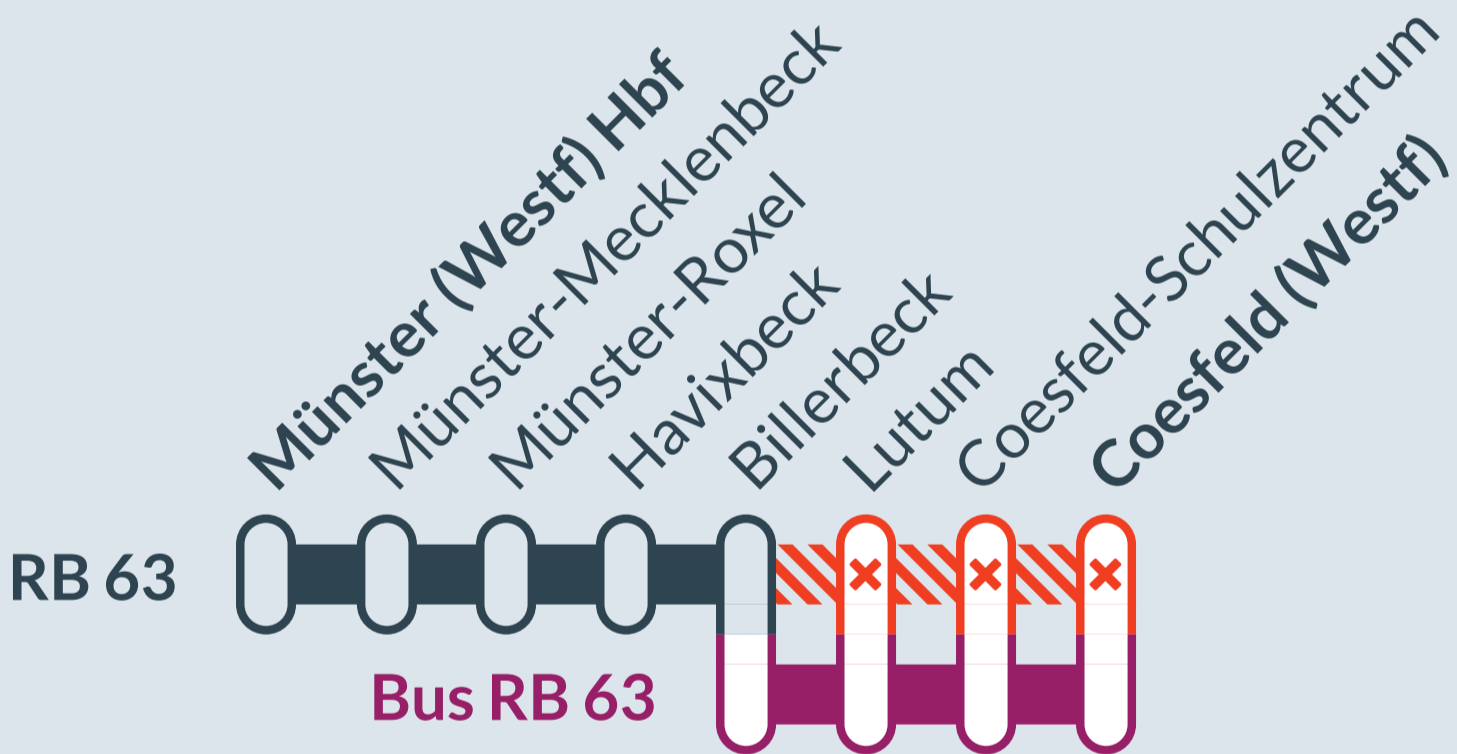

Baustellenbedingte Einschränkung:

RB 63

Münster(Westf) Hbf ↔ Coesfeld (Westf)

Nacht 01./02.11.2024

jeweils zwischen 22:30 Uhr und 3 Uhr

Zugausfälle mit Ersatzverkehr (Busse) zwischen:
Billerbeck und Coesfeld (Westf)

-  Ausfall auf der Linie
-  Ersatzverkehr mit Bussen (SEV)
-  betroffene Linie

Finden Sie Ihren
Ersatzverkehr
und Ihre **Reise-**
alternativen:

Ersatz
Replacement